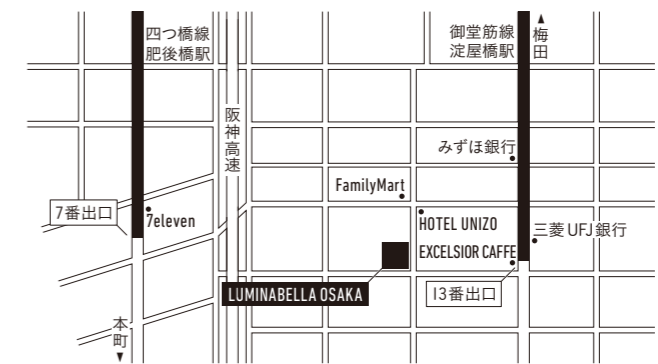

New Collection 2019

 LUMINABELLA

料金別納郵便

LUMINABELLA New Collection 2019

3.11 **MON** - 15 **FRI** / 10:00-19:00

AT LUMINABELLA OSAKA
Showroom

この度ルミナベッラ大阪は、新作展示会を開催いたします。

LEDアイテムを中心とした各ブランドの新作が大阪ショールームに集結いたします。

個性豊かな照明器具をぜひこの機会にご覧ください。

皆様のご来場を心よりお待ちしております。

Reception Party

3.11 **MON** 18:00~20:00

スペイン産ドリンクとピンチョスをお楽しみ
ください。*レセプションご来場の際は本状
をお持ちください。

access 〒541-0044 大阪府大阪市中央区伏見町 4-4-1 日生伏見町ビル 1F
淀屋橋駅 13番出口から徒歩2分 肥後橋駅 7番出口から徒歩4分