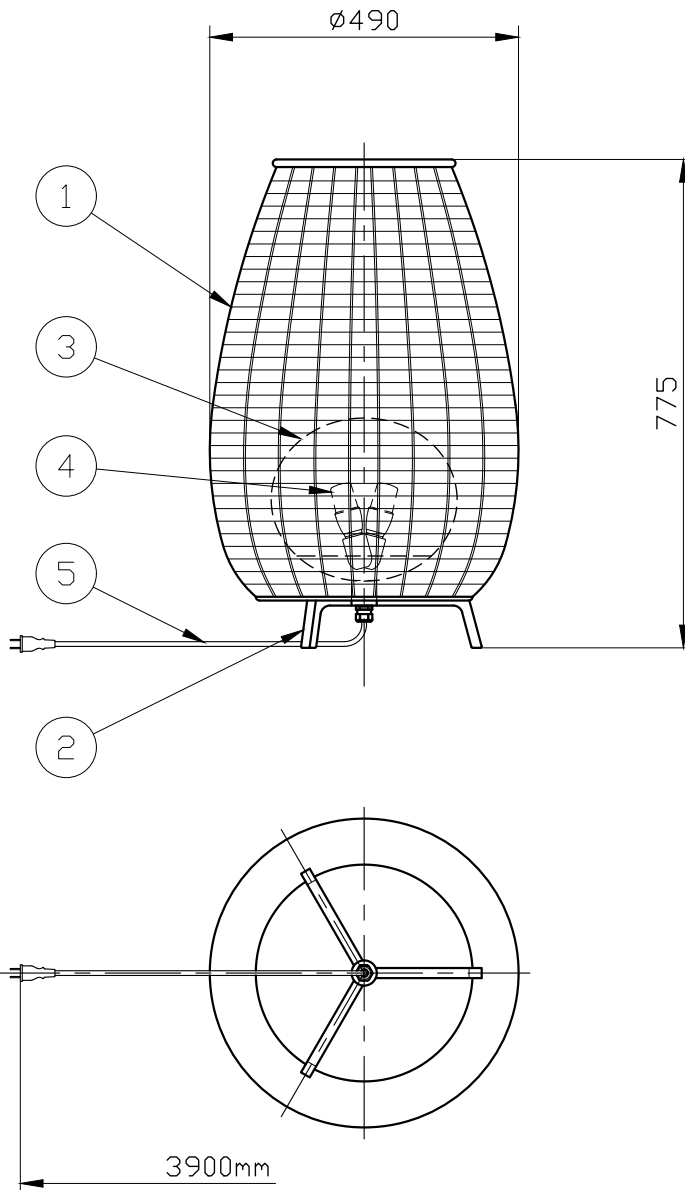

※制作上の都合により仕様を変更することがあります。

**⚠ 警告 注意**

- 防雨型器具
- 湿度の高いところでは使用禁止
- 強風にあたる場所へ設置禁止
- 塩害のある地域では使用禁止

セードカラー	ベースカラー
rattan brown	brown
light beige	graphite

10					
9					
8					
7					
6					
5	電源コード			1	
4	ランプ			2	E26
3	カバー	樹脂		1	乳白
2	ベース	metal		1	別表参照
1	セード	polyethylene		1	別表参照
記号	部品名	部品番号	材質	数量	仕上

特記	件名
ランプ LED電球(E26) 60W形 x2	品名 Amphora 01 (フロアスタンド)
器具重量	品番
※outdoor仕様	