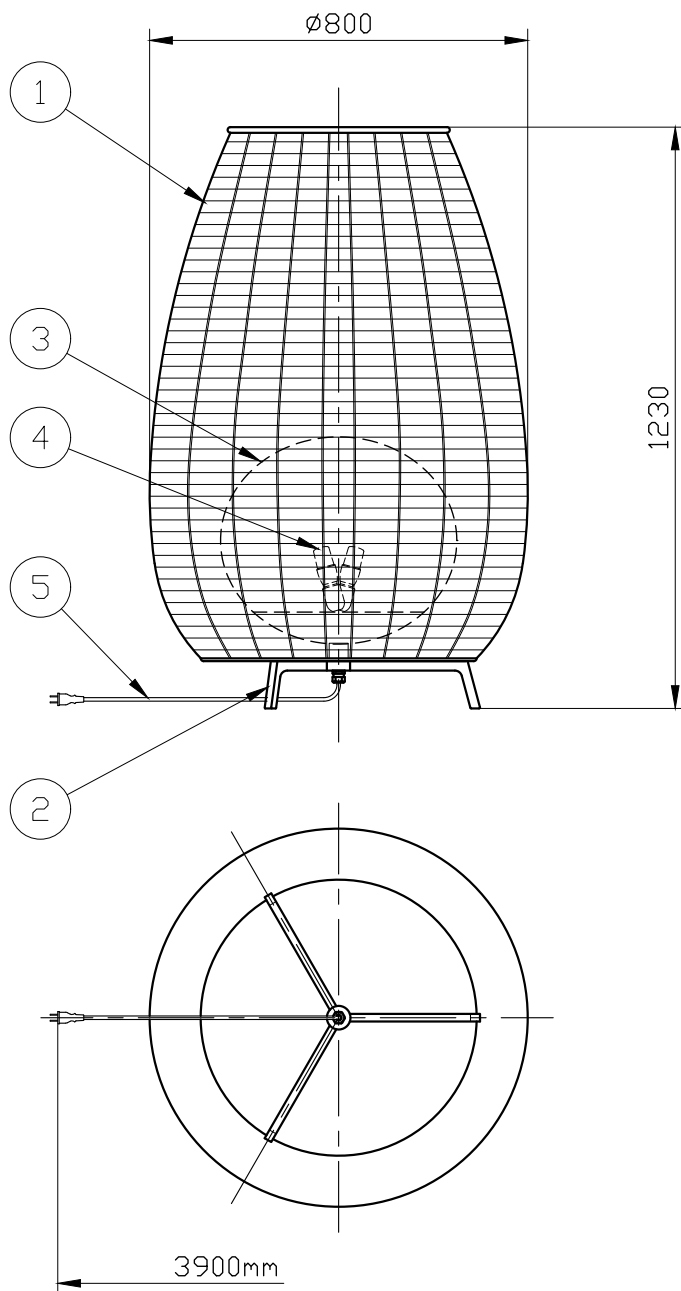

※制作上の都合により仕様を変更することがあります。

**⚠ 警告 注意**

- 防雨型器具
- 湿度の高いところでは使用禁止
- 強風にあたる場所へ設置禁止
- 塩害のある地域では使用禁止

セードカラー	ベースカラー
rattan brown	brown
light beige	graphite

10					
9					
8					
7					
6					
5	電源コード			1	
4	ランプ			2	E26
3	カバー	樹脂		1	乳白
2	ベース	metal		1	別表参照
1	セード	polyethylene		1	別表参照
記号	部品名	部品番号	材質	数量	仕 上

特記	件名
ランプ LED電球(E26) 60W形 x2	品名 Amphora 02 (フロアスタンド)
器具重量	品番
※outdoor仕様	