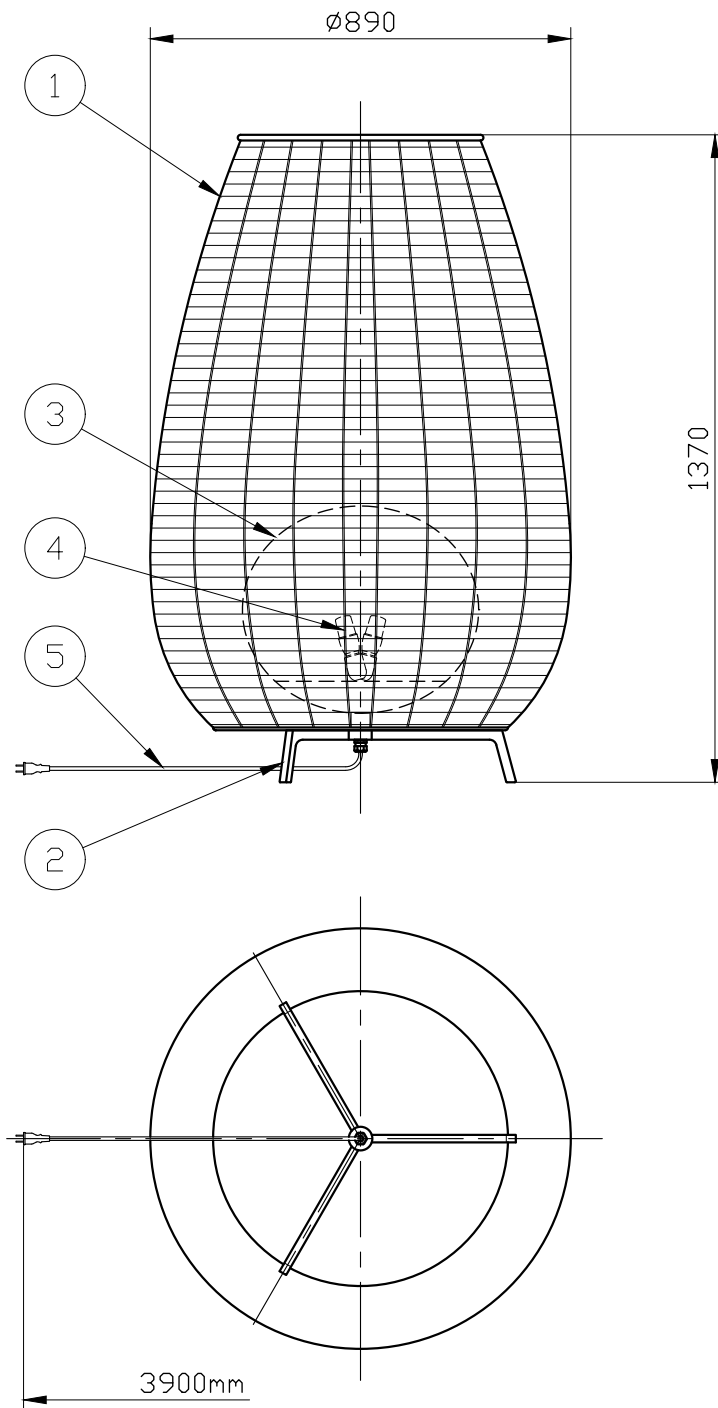

※制作上の都合により仕様を変更することがあります。

**⚠ 警告 注意**

- 防雨型器具
- 湿度の高いところでは使用禁止
- 強風のあたるところへ設置禁止
- 塩害のある地域では使用禁止

セードカラー	ベースカラー
rattan brown	brown
light beige	graphite

10					
9					
8					
7					
6					
5	電源コード			1	
4	ランプ			2	E26
3	カバー	樹脂		1	乳白
2	ベース	metal		1	別表参照
1	セード	polyethylene		1	別表参照
記号	部品名	部品番号	材質	数量	仕上

特記	件名
ランプ LED電球(E26) 60W形 x2	品名 Amphora 03 (フロアスタンド)
器具重量	品番
※outdoor仕様	