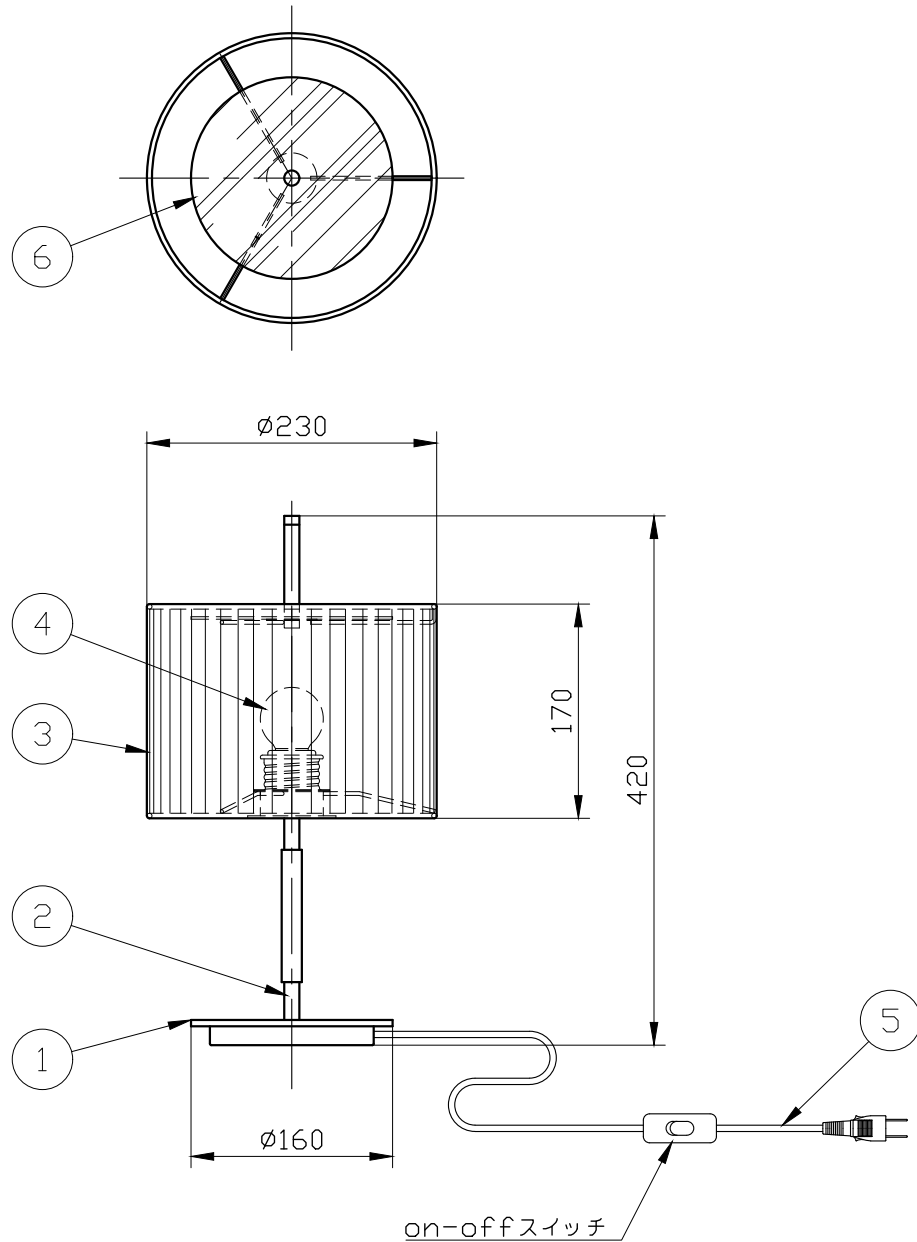

※製作上の都合により仕様を変更することがあります。

⚠ 警告 注意

火災のおそれ有り

- ○可燃物をかぶせたり近づけての使用禁止。
- ○指定以外のランプ使用禁止。

やけどのおそれ有り

- ○点灯中は、セードにさわらないで下さい。

セードカラー	ribbon	white
	cotton	cream

ボディーカラー	nickel
	nickel + leather

10					
9					
8					
7					
6	上部パネル	アクリル樹脂	1	乳白	
5	電源コード		1	中間スイッチ付	
4	ランプ		1	E26	
3	セード	fabric	1	別表参照	
2	支柱	metal	1	別表参照	
1	ベース	metal	1	別表参照	
記号	部品名	部品番号	材質	数量	仕上

※消灯直後のランプは高温になっています。
しばらく時間をおいてから、ランプを交換してください。

特記	MAX40w	件名	
ランプ	ボール球 (E26 G50) 40W×1	品名	Danona table Mini (テーブルスタンド)
器具重量		品番	
※LED電球 (別売) 交換可