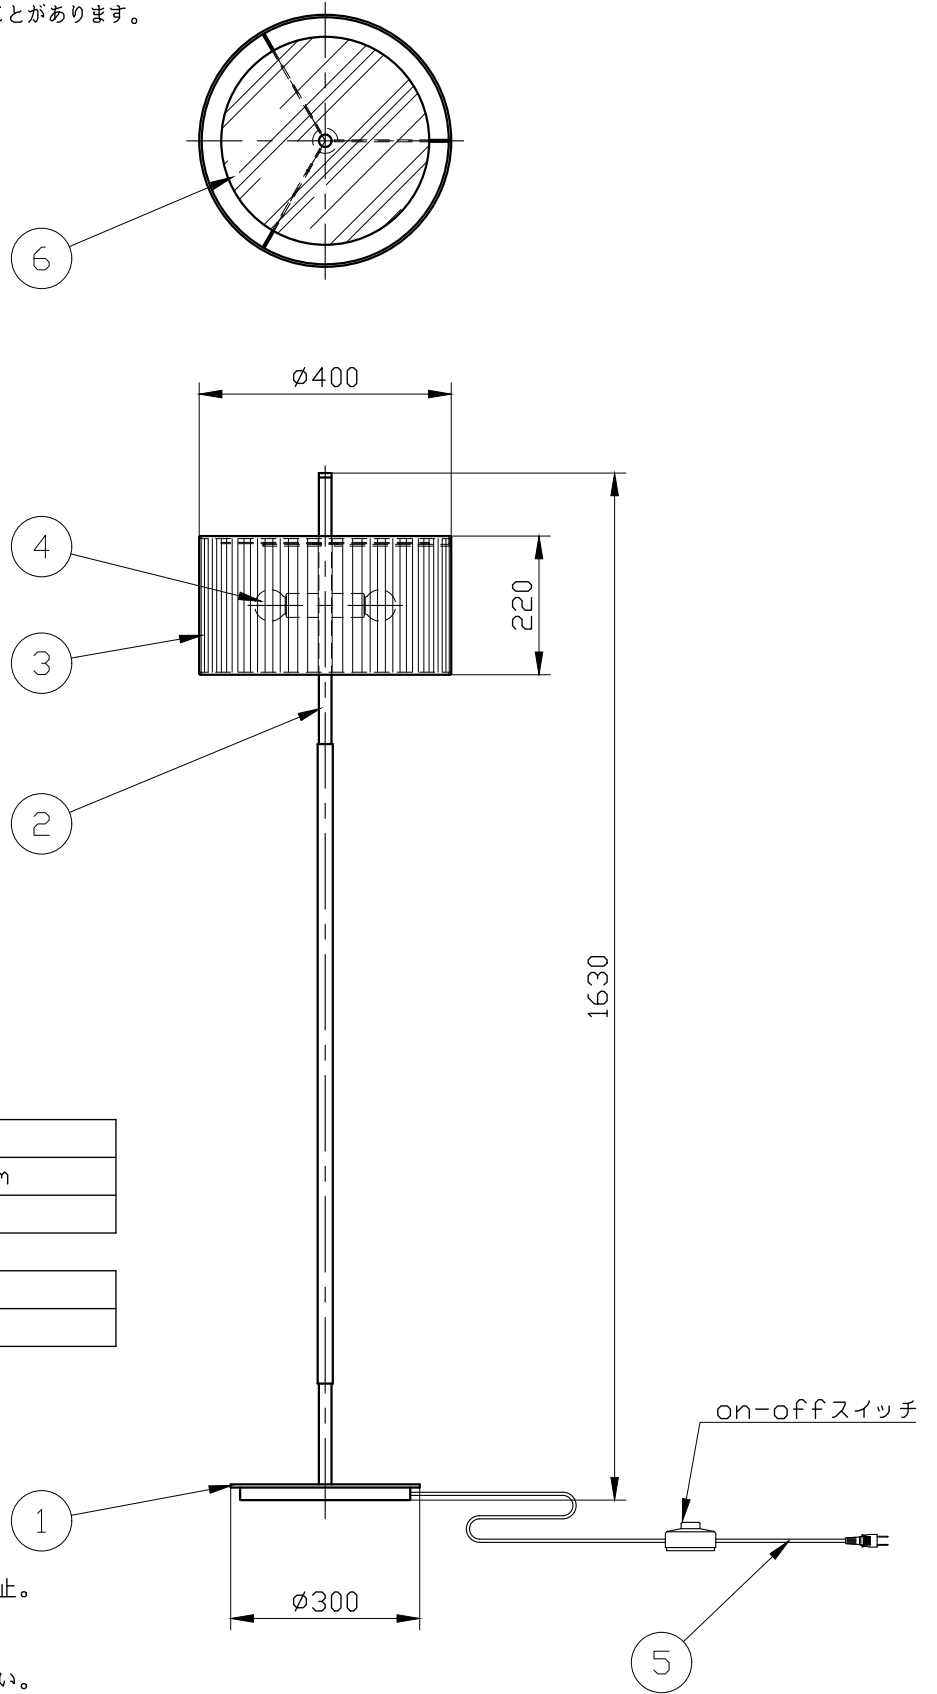

※製作上の都合により仕様を変更することがあります。

セードカラー	ribbon	white
	cotton	cream

ボディカラー	nickel
	nickel + leather

⚠ 警告 注意

- 火災のおそれ有り
 - 可燃物をかぶせたり近づけての使用禁止。
 - 指定以外のランプ使用禁止。
- やけどのおそれ有り
 - 点灯中は、セードにさわらないで下さい。

10					
9					
8					
7					
6	上部パネル	アクリル樹脂	1	乳白	
5	電源コード		1	中間スイッチ付	
4	ランプ		2	E26	
3	セード	fabric	1	別表参照	
2	支柱	metal	1	別表参照	
1	ベース	metal	1	別表参照	
記号	部品名	部品番号	材質	数量	仕上

※消灯直後のランプは高温になっています。
しばらく時間をおいてから、ランプを交換してください。

特記	MAX80w	件名	
ランプ	ボール球 (E26 G50) 40W×2	品名	Danona floor P (フロアスタンド)
器具重量		品番	
※LED電球 (別売) 交換可			