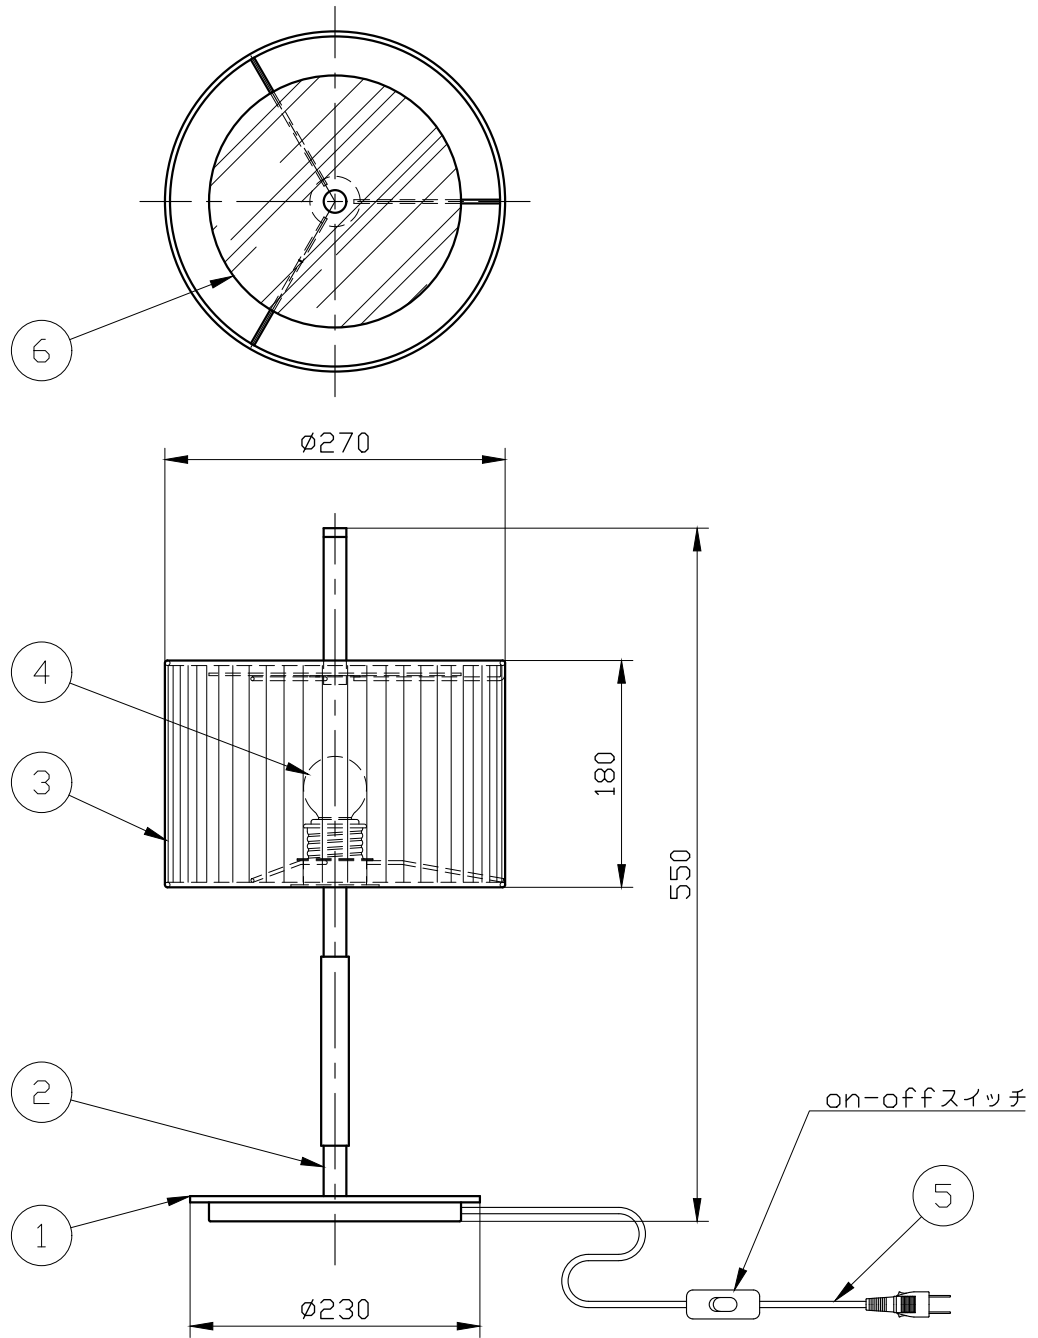

※製作上の都合により仕様を変更することがあります。

セードカラー	ribbon	white
	cotton	cream

ボディーカラー	nickel
	nickel + leather

警告 注意

- 火災のおそれ有り
 ○可燃物をかぶせたり近づけての使用禁止。
 ○指定以外のランプ使用禁止。
- やけどのおそれ有り
 ○点灯中は、セードにさわらないで下さい。

※消灯直後のランプは高温になっています。
 しばらく時間をおいてから、ランプを交換してください。

10					
9					
8					
7					
6	上部パネル	アクリル樹脂	1	乳白	
5	電源コード		1	中間スイッチ付	
4	ランプ		1	E26	
3	セード	fabric	1	別表参照	
2	支柱	metal	1	別表参照	
1	ベース	metal	1	別表参照	
記号	部品名	部品番号	材質	数量	仕上

特記	MAX40w	件名	
ランプ	ボール球 (E26 G50) 40W×1	品名	Danona table T (テーブルスタンド)
器具重量		品番	
※LED電球 (別売) 交換可			