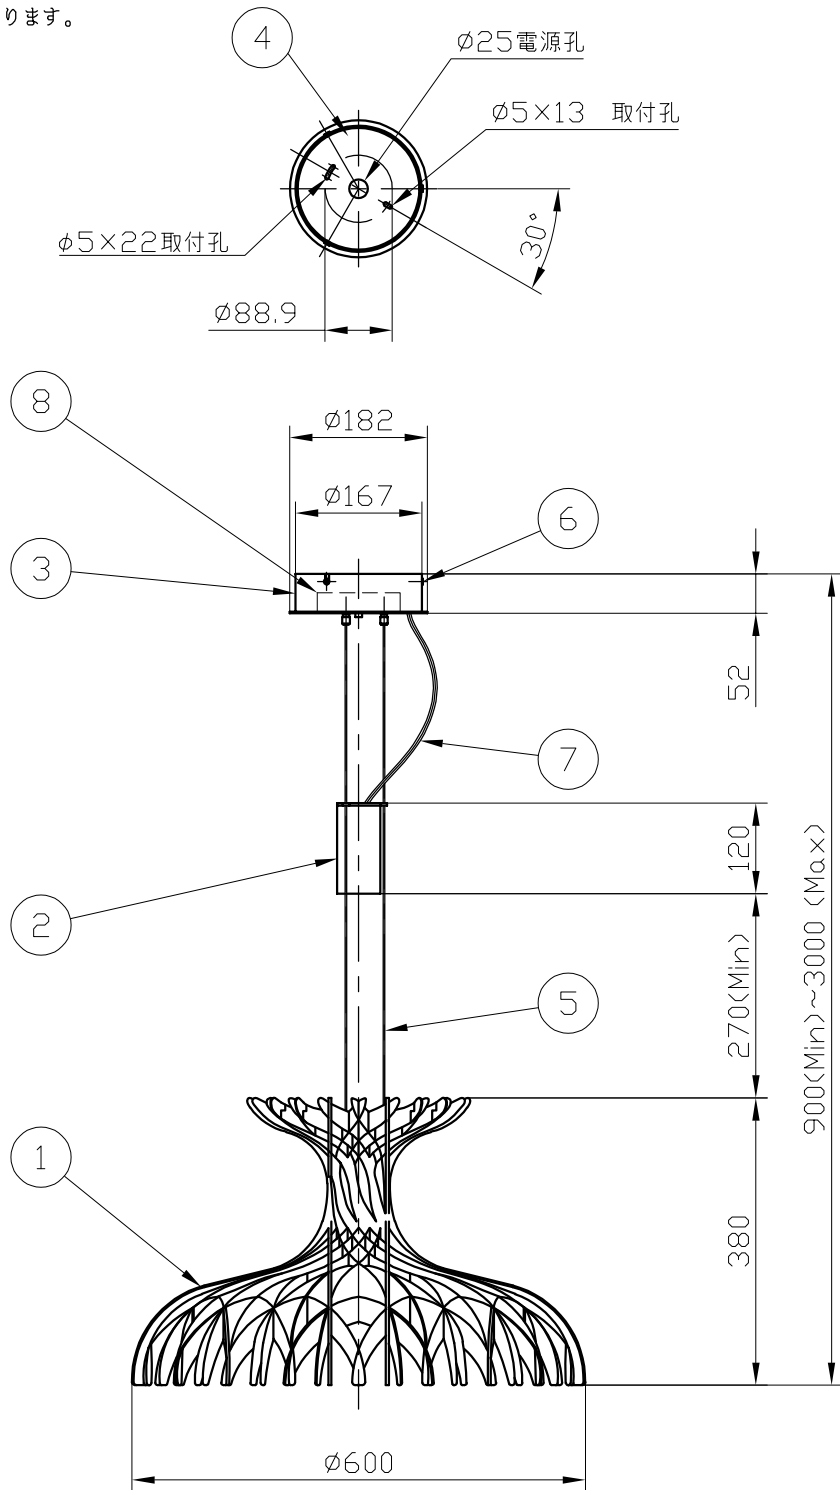

※製作上の都合により仕様を変更することがあります。

**警告 注意**

火災のおそれ有り

○可燃物をかぶせたり近づけての使用禁止。

やけどのおそれ有り

○点灯中は、セード、金属枠にさわらないでください。

※66,7mmピッチのアウトレットボックスに取付けの場合

取付孔の加工が可能です。別途お問い合わせください。

※一般の方の工事は、法律で禁止されています。

※取付部の下地補強を必ず行ってください。

10					
9					
8	電源			1	
7	電源コード			1	
6	取付ネジ			3	
5	吊りワイヤー	SUS		3	
4	スタッド	metal	1	1	垂鉛メッキ
3	フランジ	metal	1	1	white
2	灯具	metal	1	1	white
1	セード	wood	1	1	natural wood
記号	部品名	部品番号	材質	数量	仕上

特記	件名
ランプ LED 12.5W	品名 Dome60-01<ペンダント>
器具重量 約2.4kg	品番
1332lm / 2700K	