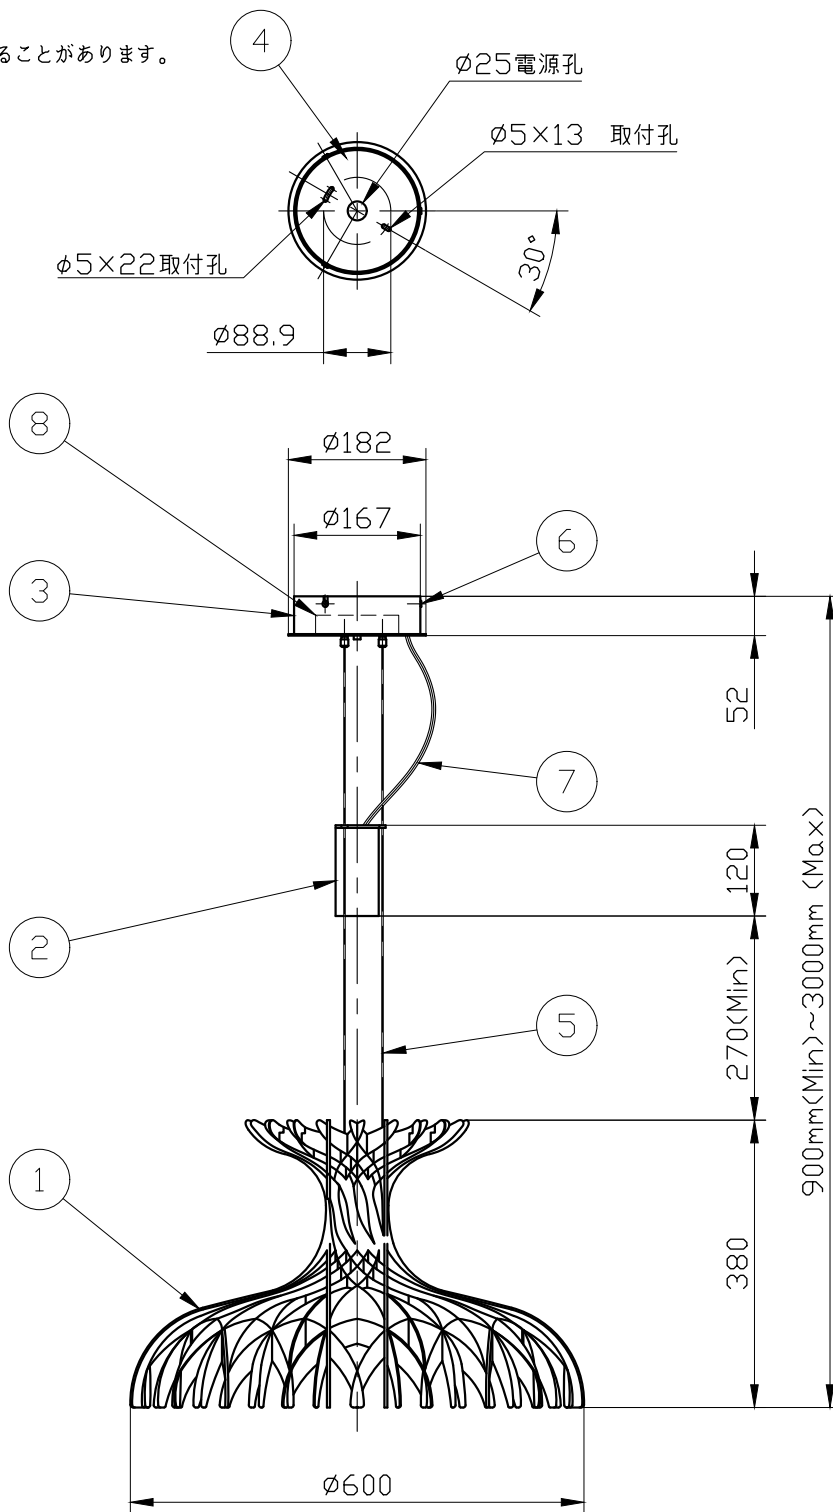

※製作上の都合により仕様を変更することがあります。

**⚠ 警告 注意**

火災のおそれ有り

○可燃物をかぶせたり近づけての使用禁止。

やけどのおそれ有り

○点灯中は、セード・金属枠にさわらないでください。

※66.7mmピッチのアウトレットボックスに取付けの場合

取付孔の加工が可能です。別途お問い合わせください。

※一般の方の工事は、法律で禁止されてます。

※取付部の下地補強を必ず行ってください。

10					
9					
8	電源				
7	電源コード			1	
6	取付ネジ			3	
5	吊りワイヤー	SUS		3	
4	スタッド	metal	1		亜鉛メッキ
3	フランジ	metal	1		white
2	灯具	metal	1		white
1	セード	wood	1		natural wood
記号	部品名	部品番号	材質	数量	仕上

特記	件名
ランプ LED 12.5W	品名 Dome60-01 (ペンダント)
器具重量 約2.4kg	品番
色温度 2700K	