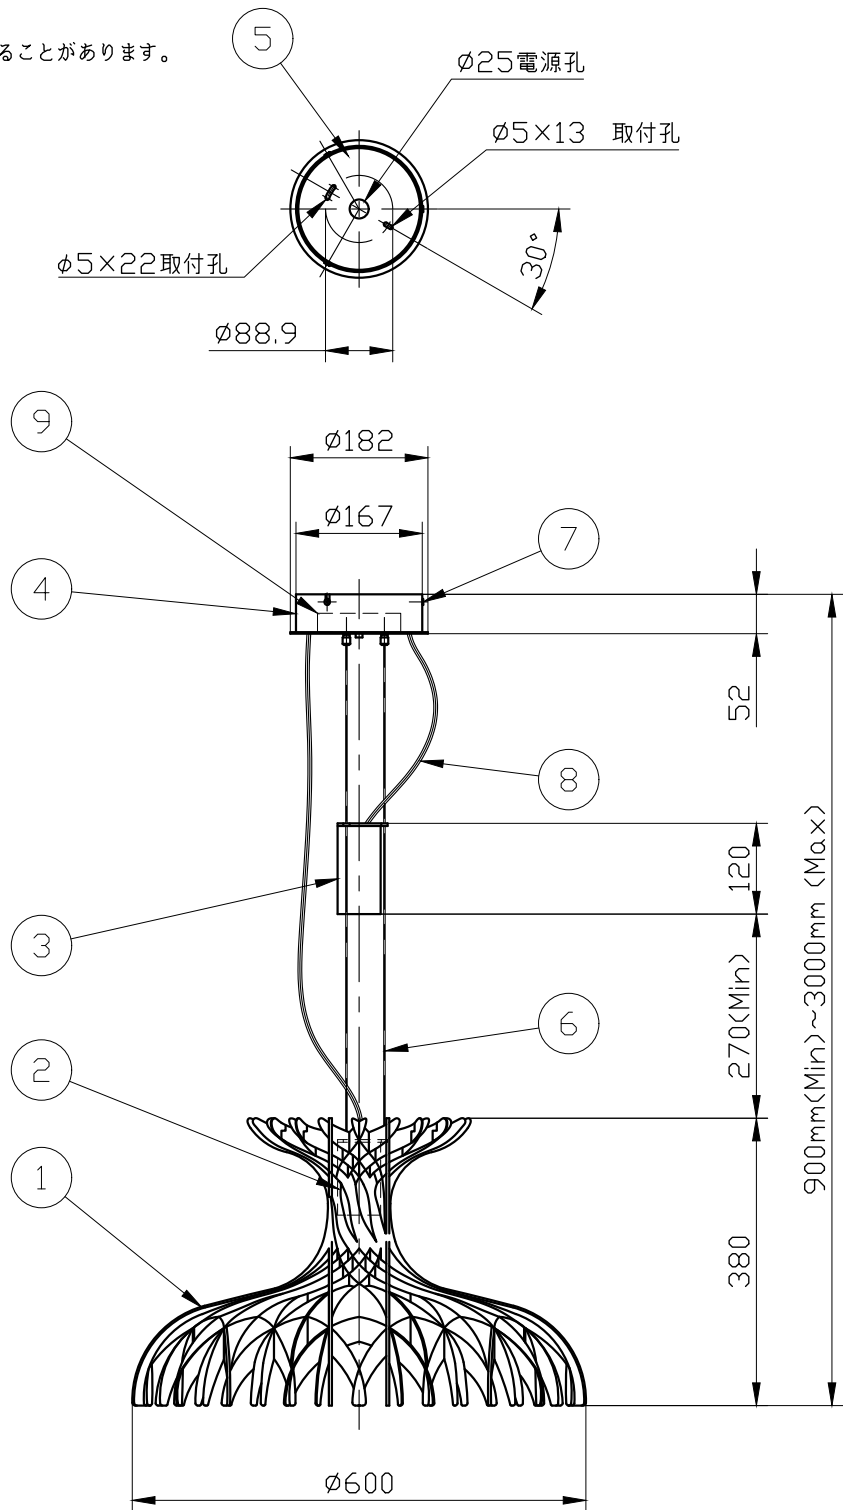

※製作上の都合により仕様を変更することがあります。

警告 注意

火災のおそれ有り

○可燃物をかぶせたり近づけての使用禁止。

やけどのおそれ有り

○点灯中は、セード・金属枠にさわらないでください。

※66,7mmピッチのアウトレットボックスに取付けの場合

取付孔の加工が可能です。別途お問い合わせください。

※一般の方の工事は、法律で禁止されています。

※取付部の下地補強を必ず行ってください。

10					
9	電源				
8	電源コード			2	
7	取付ネジ			3	
6	吊りワイヤー	SUS		3	
5	スタッド	metal	1		亜鉛メッキ
4	フランジ	metal	1		white
3	灯具<上部用>	metal	1		white
2	灯具<内部用>	metal	1		white
1	セード	wood	1		natural wood
記号	部品名	部品番号	材質	数量	仕上

特記	件名
ランプ LED 12.5W x2	品名 Dome60-02 (ペンダント)
器具重量 約2.8kg	品番
色温度 2700K	