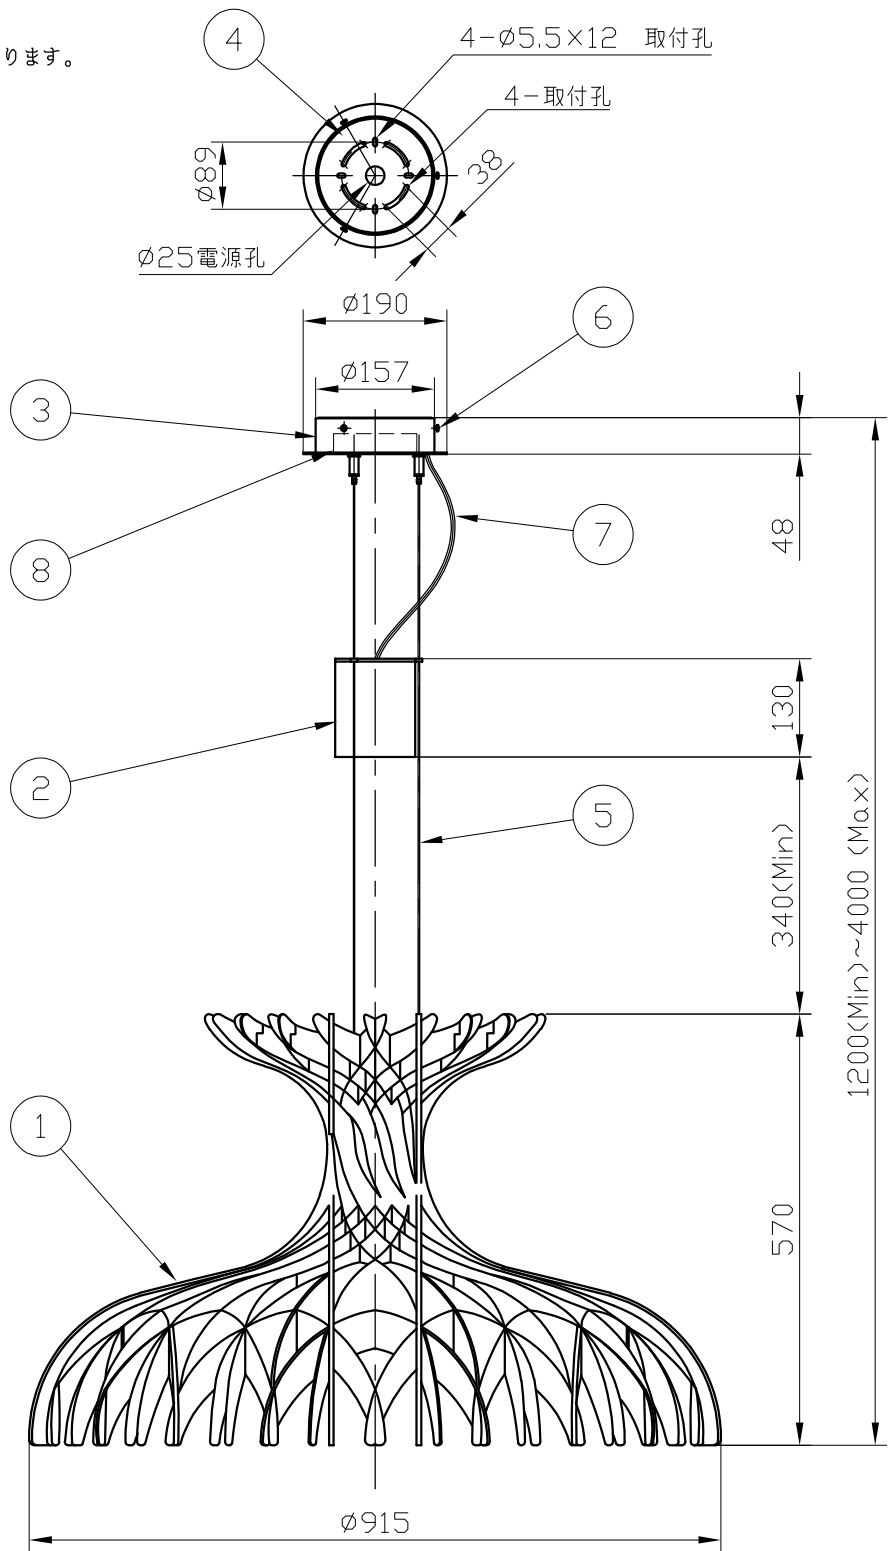

※製作上の都合により仕様を変更することがあります。

警告 注意

火災のおそれ有り

○可燃物をかぶせたり近づけての使用禁止。

やけどのおそれ有り

○点灯中は、セード、金属棒にさわらないでください。

※66.7mmピッチのアウトレットボックスに取付けの場合

取付孔の加工が可能です。別途お問い合わせください。

※一般の方の工事は、法律で禁止されてます。

※取付部の下地補強を必ず行ってください。

10					
9					
8	電源			1	
7	電源コード			1	
6	取付ネジ			3	
5	吊りワイヤー	SUS		3	
4	スタッド	metal	1	white	
3	フランジ	metal	1	white	
2	灯具		1	white	
1	セード	wood	1	natural wood	
記号	部品名	部品番号	材質	数量	仕上

特記	件名
ランプ LED 25W	品名 Dome90(ペンダント)
器具重量 約8.2kg	品番
2970lm / 2700K	