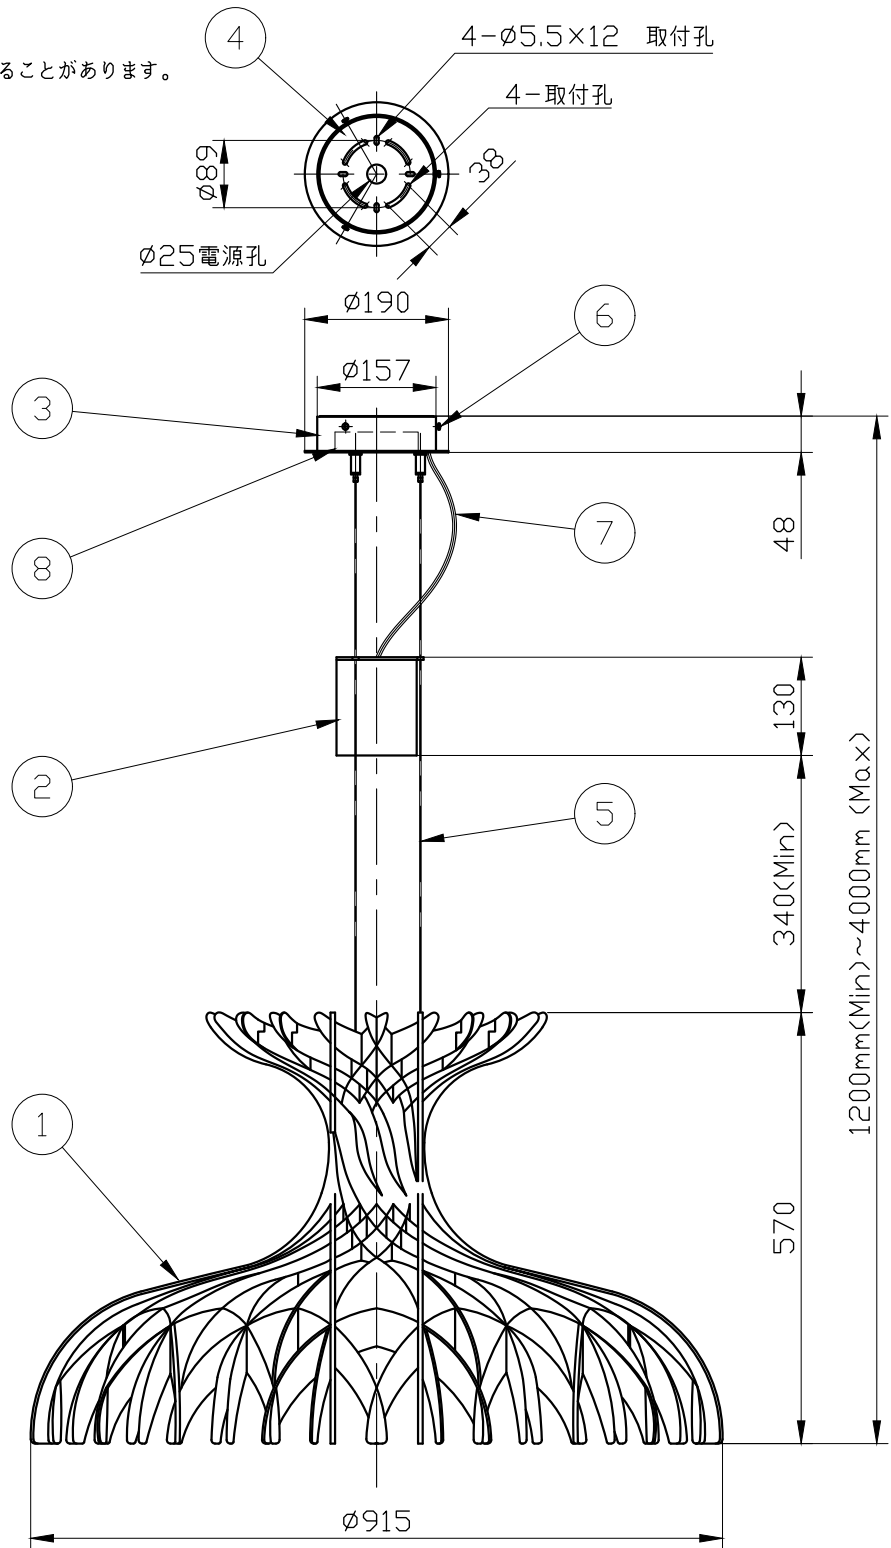

※製作上の都合により仕様を変更することがあります。

**警告 注意**

火災のおそれ有り

○可燃物をかぶせたり近づけての使用禁止。

やけどのおそれ有り

○点灯中は、セード・金属枠にさわらないでください。

※66.7mmピッチのアウトレットボックスに取付けの場合

取付孔の加工が可能です。別途お問い合わせください。

※一般の方の工事は、法律で禁止されています。

※取付部の下地補強を必ず行ってください。

10					
9					
8	電源				
7	電源コード			1	
6	取付ネジ			3	
5	吊りワイヤー	SUS		3	
4	スタッド	metal	1	white	
3	フランジ	metal	1	white	
2	灯具	metal	1	white	
1	セード	wood	1	natural wood	
記号	部品名	部品番号	材質	数量	仕上

特記	件名
ランプ LED 25W	品名 Dome90 (ペンダント)
器具重量 約8.2kg	品番
色温度 2700K	