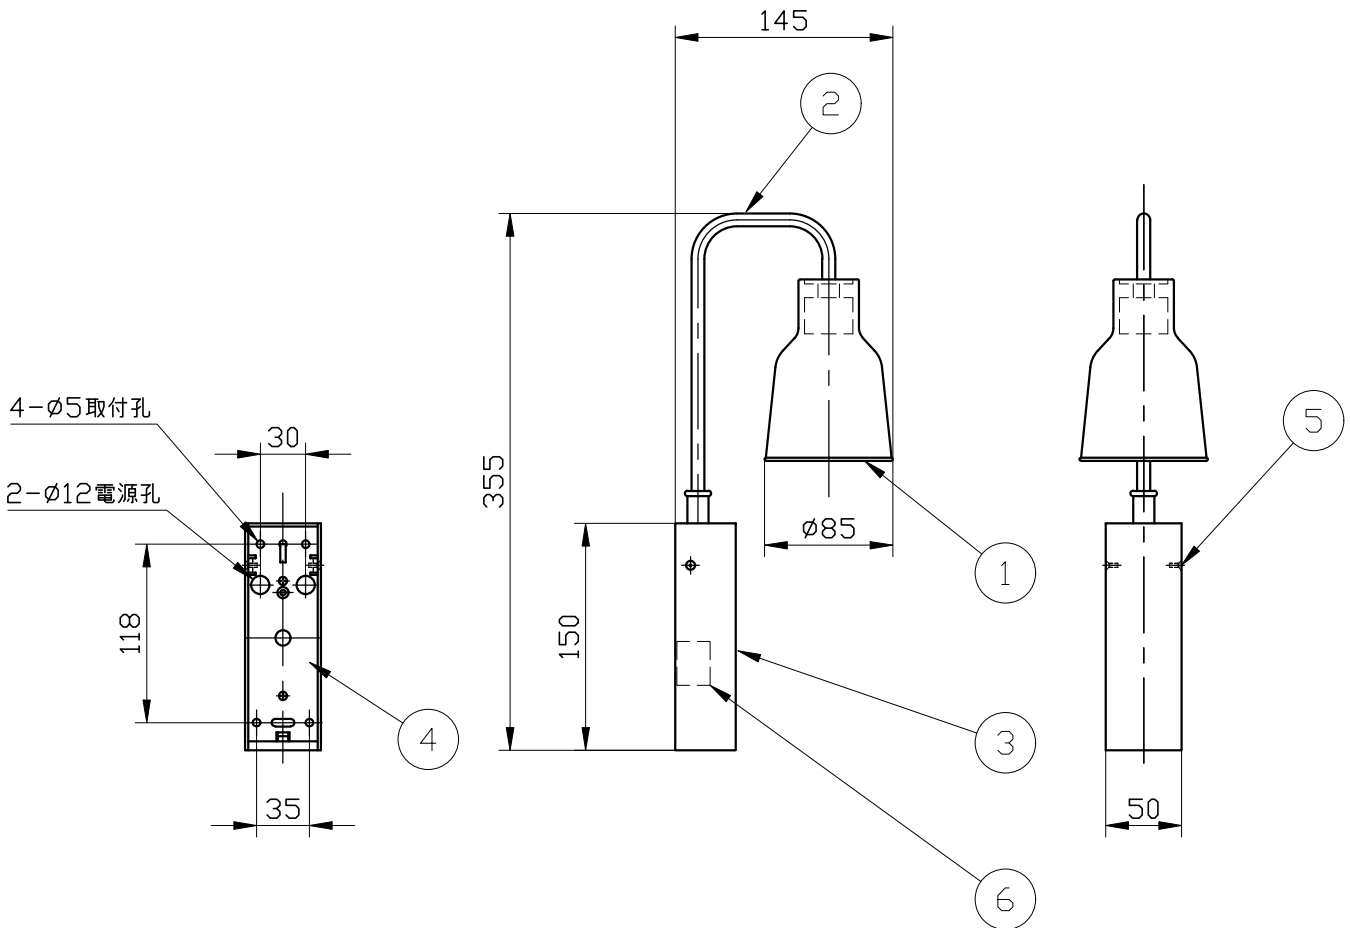

※製作上の都合により仕様を変更することがあります。

セードカラー	Clear
	Frost
	Green
	Blue

⚠ 警告 注意

火災のおそれ有り

○可燃物をかぶせたり近づけての使用禁止。

やけどのおそれ有り

○点灯中は、セード、金属枠にさわらないでください。

※一般の方の工事は、法律で禁止されています。

※取付部の下地補強を必ず行ってください。

10					
9					
8					
7					
6	電源				
5	取付ネジ			2	
4	スタッド	亜鉛鋼板	1	生地	
3	フランジ	metal	1	Black	
2	アーム	metal	1	Black	
1	セード	glass	1	別表参照	
記号	部品名	部品番号	材質	数量	仕上

特記	件名
ランプ LED 3W	品名 Drip A02(ブラケット)
器具重量 約0.58kg	品番
色温度 2700K	