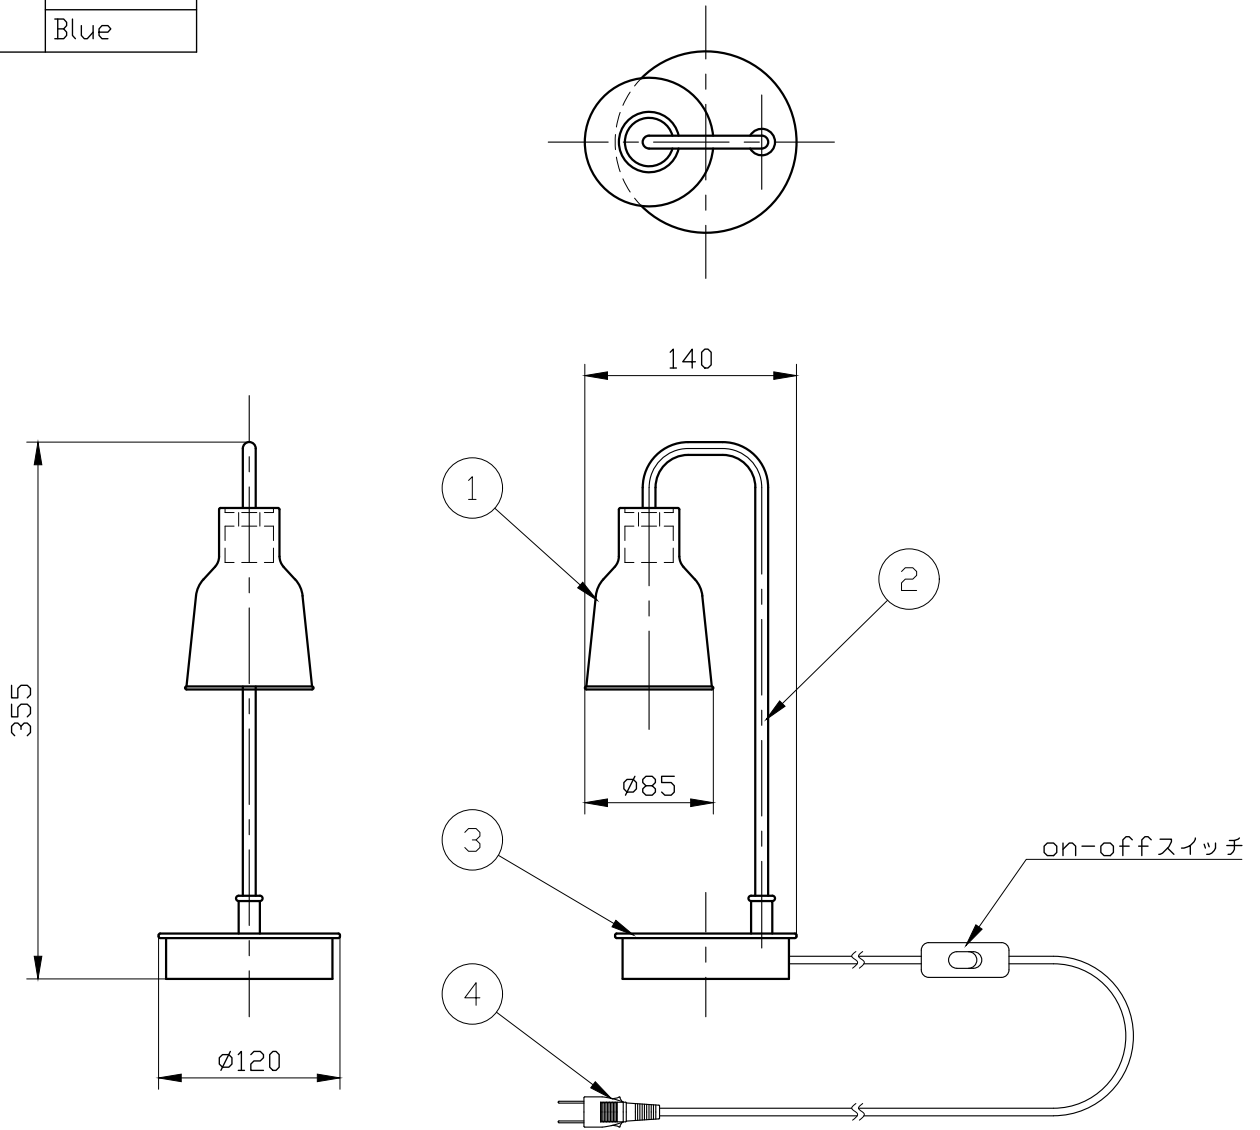

※製作上の都合により仕様を変更することがあります。

セードカラー	Clear
	Frost
	Green
	Blue

⚠ 警告 注意

火災のおそれ有り
 ○可燃物をかぶせたり近づけての使用禁止。

やけどのおそれ有り
 ○点灯中は、セード、金属枠にさわらないでください。
 ※一般の方の工事は、法律で禁止されています。

10					
9					
8					
7					
6					
5					
4	電源コード			1	
3	ベース	metal	1	Black	
2	アーム	metal	1	Black	
1	セード	glass	1	別表参照	
記号	部品名	部品番号	材質	数量	仕上

特記	件名
ランプ LED 3W	品名 Drip M36(テーブルスタンド)
器具重量	品番
色温度 2700K	