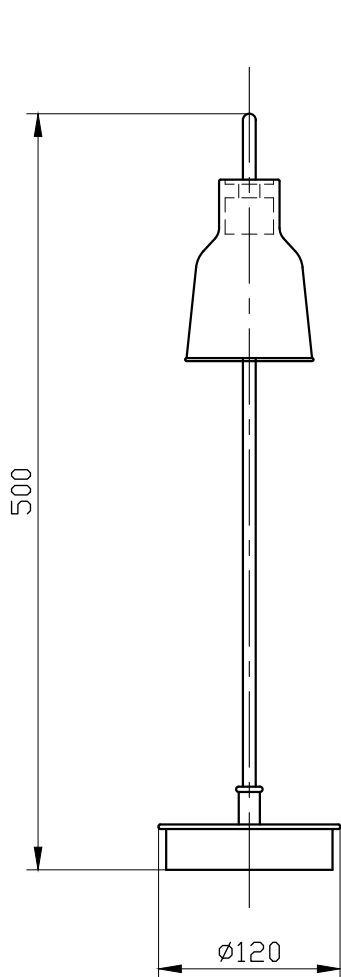

※製作上の都合により仕様を変更することがあります。

セードカラー	Clear
	Frost
	Green
	Blue

⚠ 警告 注意

火災のおそれ有り
 ○可燃物をかぶせたり近づけての使用禁止。

やけどのおそれ有り
 ○点灯中は、セード、金属枠にさわらないでください。
 ※一般の方の工事は、法律で禁止されています。

10					
9					
8					
7					
6					
5					
4	電源コード			1	
3	ベース	metal	1	Black	
2	アーム	metal	1	Black	
1	セード	glass	1	別表参照	
記号	部品名	部品番号	材質	数量	仕上

特記	件名
ランプ LED 3W	品名 Drip M50(テーブルスタンド)
器具重量	品番
色温度 2700K	