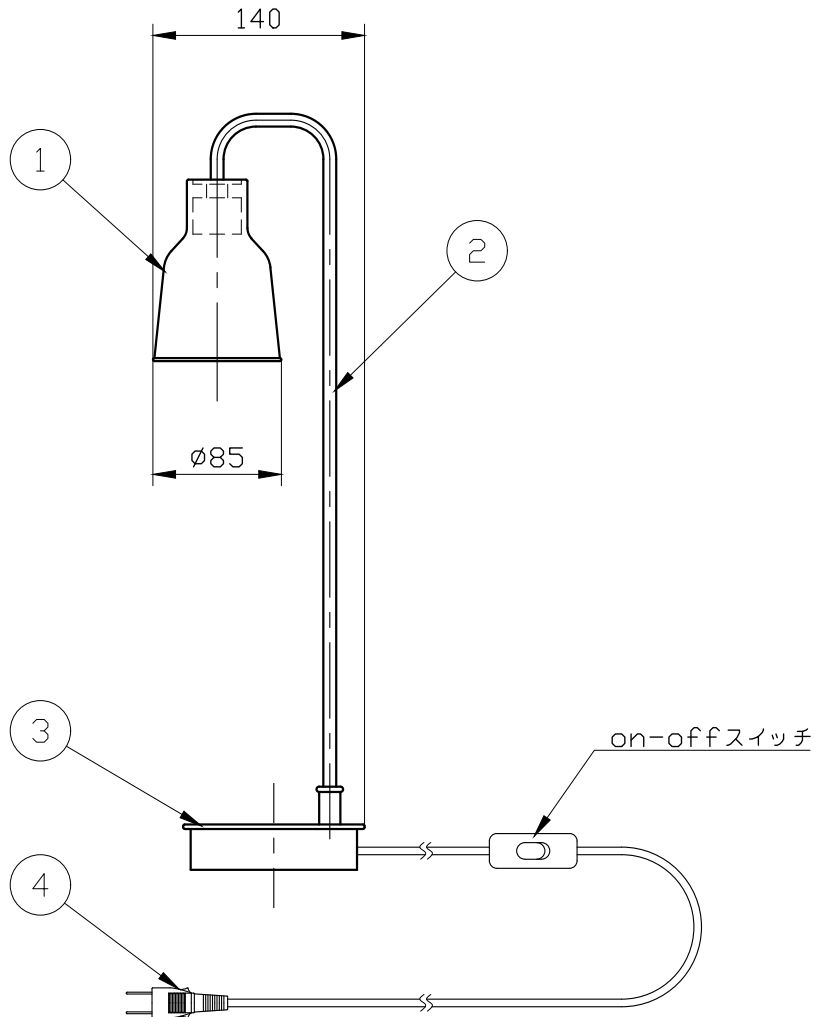

※製作上の都合により仕様を変更することがあります。

セードカラー	Clear
	Frost
	Green
	Blue

⚠ 警告 注意

火災のおそれ有り
 ○可燃物をかぶせたり近づけての使用禁止。

やけどのおそれ有り
 ○点灯中は、セード、金属枠にさわらないでください。
 ※一般の方の工事は、法律で禁止されています。

10					
9					
8					
7					
6					
5					
4	電源コード			1	
3	ベース	metal	1	Black	
2	アーム	metal	1	Black	
1	セード	glass	1	別表参照	
記号	部品名	部品番号	材質	数量	仕上

特記	件名
ランプ LED 3W	品名 Drip M50(テーブルスタンド)
器具重量	品番
色温度 2700K	