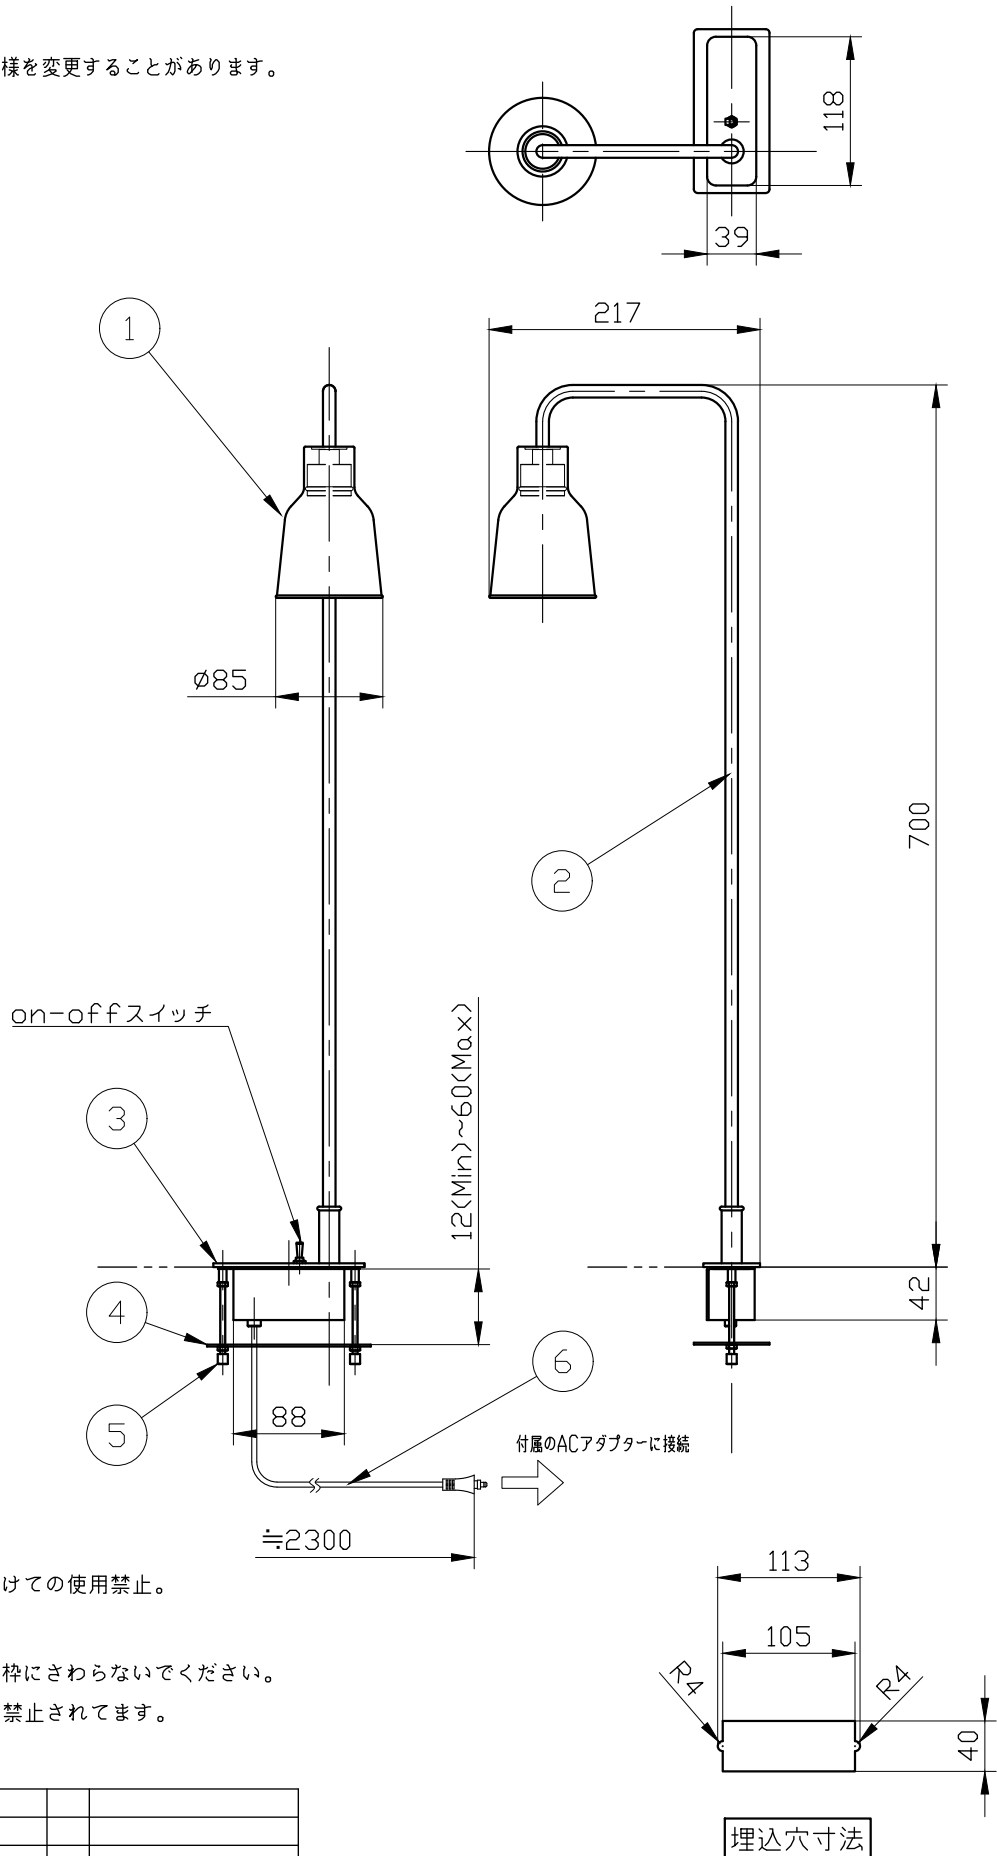

※製作上の都合により仕様を変更することがあります。

セードカラー	Clear
	Frost
	Green
	Blue

⚠ 警告 注意

火災のおそれ有り
 ○可燃物をかぶせたり近づけての使用禁止。

やけどのおそれ有り
 ○点灯中は、セード、金属枠にさわらないでください。

※一般の方の工事は、法律で禁止されています。

記号	部品名	部品番号	材質	数量	仕上
10					
9					
8					
7					
6	電源コード				
5	取付ネジ		metal	2	Black
4	取付プレート		metal	1	Black
3	ベース		metal	1	Black
2	アーム		metal	1	Black
1	セード		glass	1	別表参照

特記	件名
ランプ LED 3W	品名 Drip M70(テーブルスタンド)
器具重量	品番
色温度 2700K ※スイッチ付(スイッチ無指定可)	

埋込穴寸法
