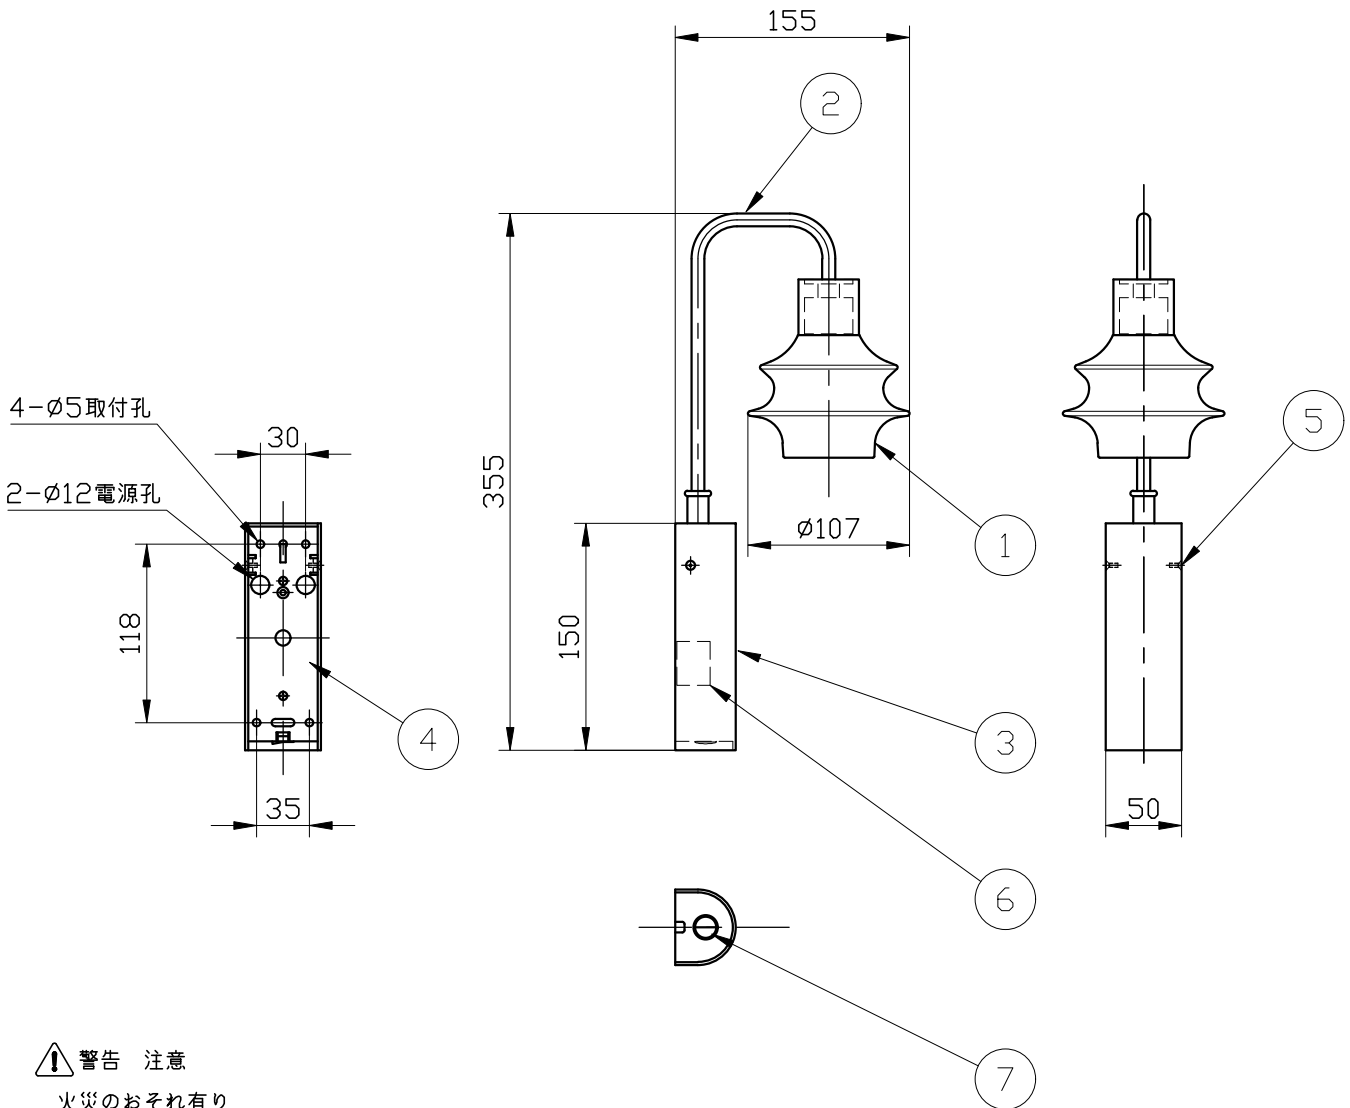

※製作上の都合により仕様を変更することがあります。

セードカラー	Clear
	Frost
	Green
	Blue

⚠ 警告 注意

火災のおそれ有り
 ○可燃物をかぶせたり近づけての使用禁止。

やけどのおそれ有り
 ○点灯中は、セード、金属枠にさわらないでください。

※一般の方の工事は、法律で禁止されています。
 ※取付部の下地補強を必ず行ってください。

10					
9					
8					
7	電源スイッチ			1	
6	電源				
5	取付ネジ			2	
4	スタッド	亜鉛鋼板	1	生地	
3	フランジ	metal	1	Black	
2	アーム	metal	1	Black	
1	セード	glass	1	別表参照	
記号	部品名	部品番号	材質	数量	仕上

特記	件名
ランプ LED 3W	品名 Drop A02(ブラケット)
器具重量 約0.6kg	品番
色温度 2700K	