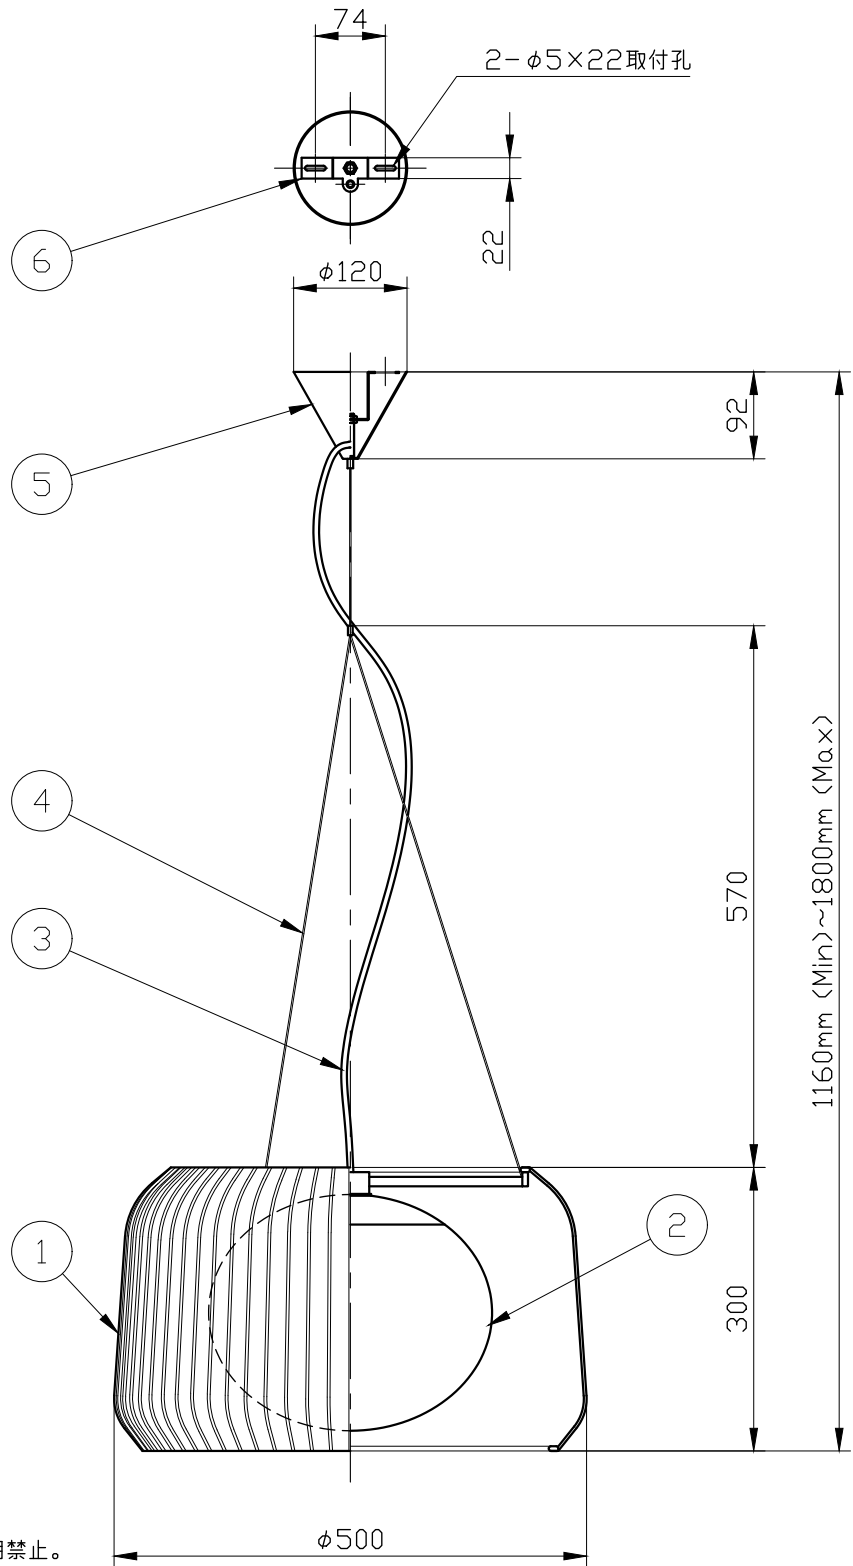

※製作上の都合により仕様を変更することがあります。

	カラー
セード	light beige rattan brown
ボディ	natural white brown graphite

⚠ 警告 注意

火災のおそれ有り

- 可燃物をかぶせたり近づけての使用禁止。
- 指定以外のランプ使用禁止。

やけどのおそれ有り

- 点灯中は、セード・金属枠にさわらないでください。

※一般の方の工事は、法律で禁止されています。

※取付部の下地補強を必ず行ってください。

※消灯直後のランプは高温になっています。

しばらく時間をおいてから、ランプを交換してください。

10					
9					
8					
7					
6	スタッド	metal	1	生地	
5	フランジ	metal	1	白色	
4	吊りワイヤー	ステンレス	1	生地	
3	電源コード		1		
2	インナーセード	polyethylene	1	乳白	
1	セード	synthetic fiber	1	別表参照	
記号	部品名	部品番号	材質	数量	仕上

特記	件名
ランプ LED電球(E26)60w形 X2	品名 Fora Pendant S (ペンダント)
器具重量 約4.0kg	品番