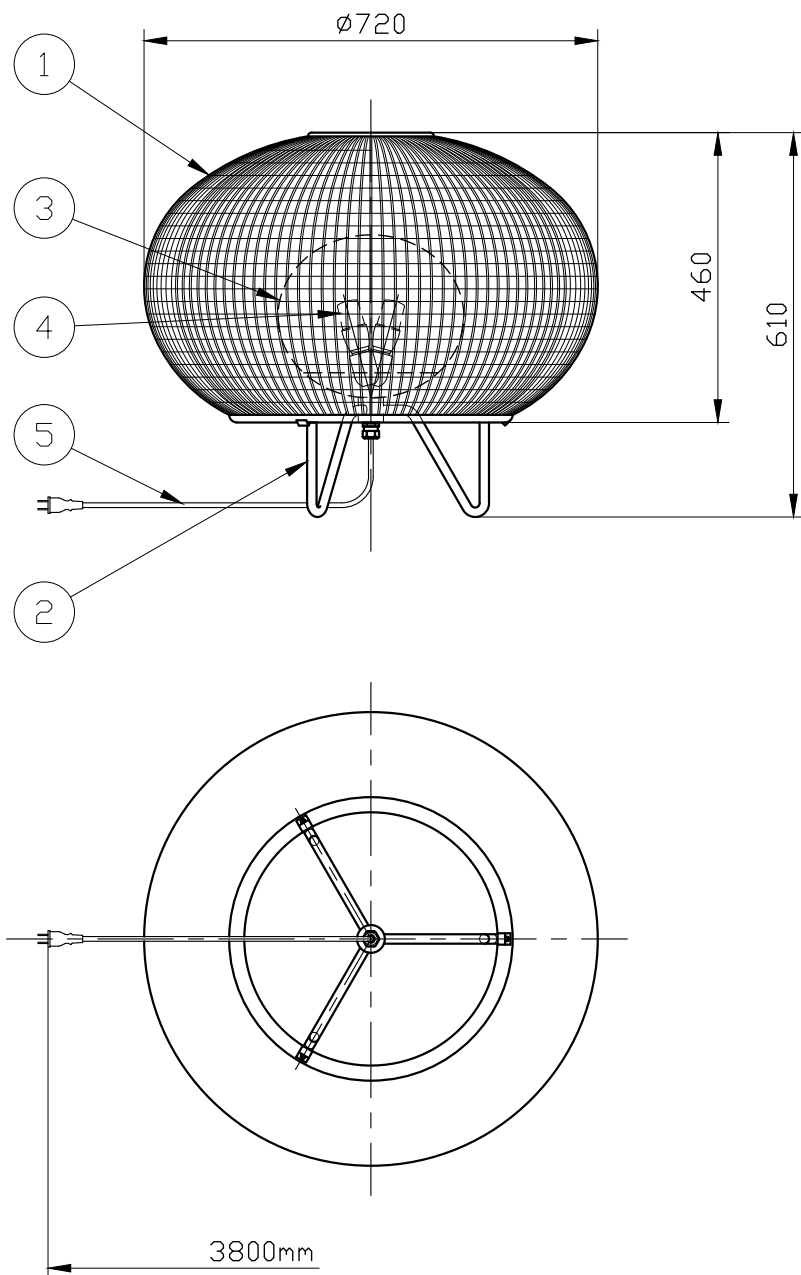

※制作上の都合により仕様を変更することがあります。

**⚠ 警告 注意**

- 防雨型器具
- 湿度の高いところでは使用禁止
- 強風にあたる場所へ設置禁止
- 塩害のある地域では使用禁止

カラー
ivory white
dark brown

10					
9					
8					
7					
6					
5	電源コード			1	
4	ランプ			2	E26
3	カバー	樹脂		1	乳白
2	ベース	metal		1	stainless steel
1	セード	polyethylene		1	別表参照
記号	部品名	部品番号	材質	数量	仕上

特記	件名
ランプ LED電球(E26 T形) 60W形×2	品名 Garota 01 (フロアスタンド)
器具重量	品番
※outdoor仕様	