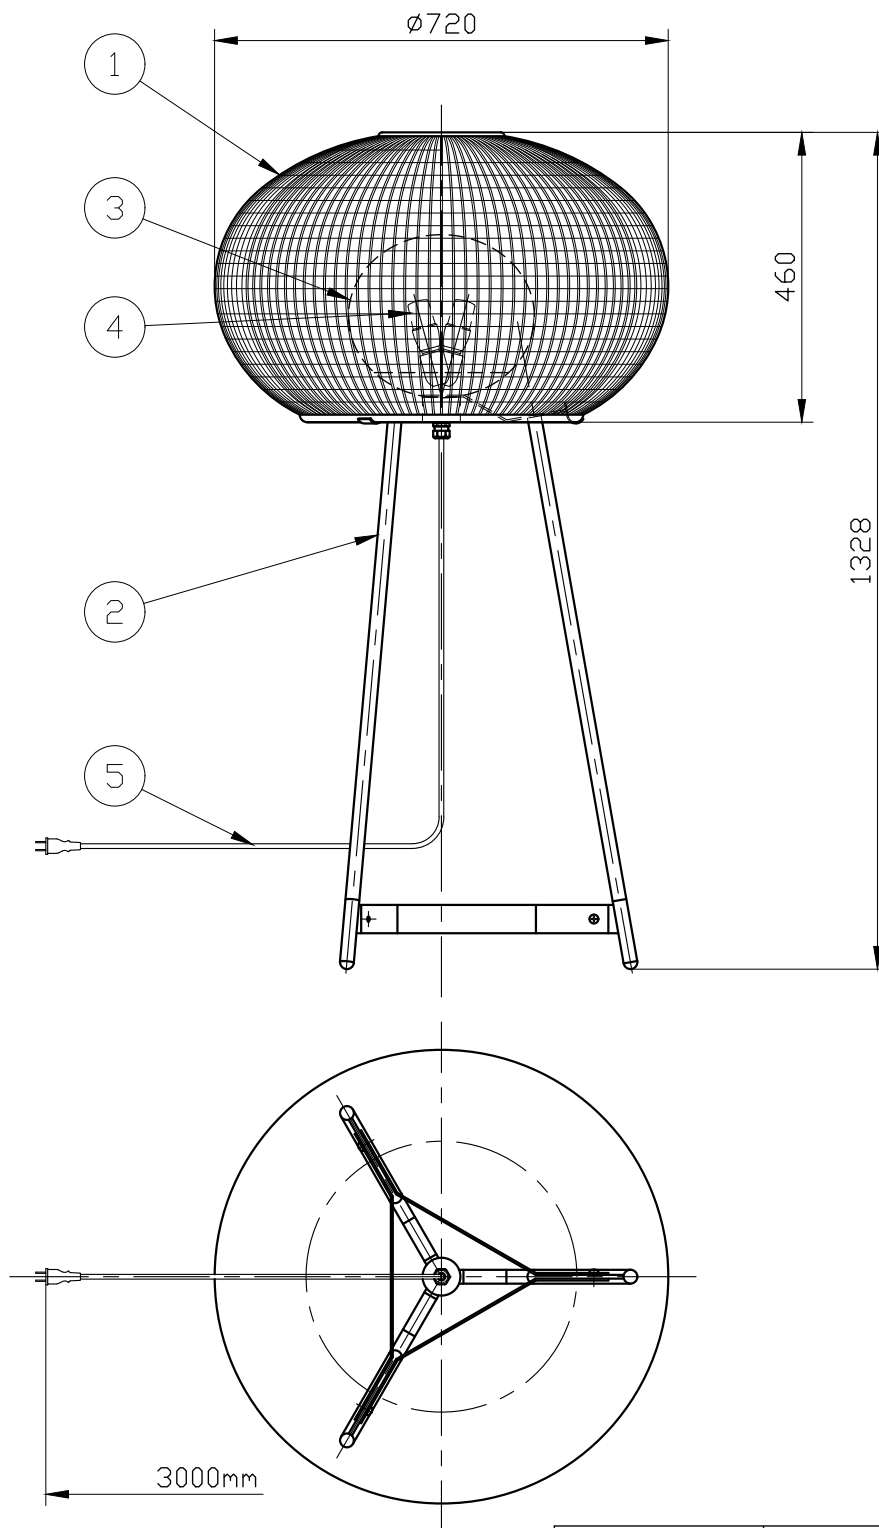

※制作上の都合により仕様を変更することがあります。

警告 注意

- 防雨型器具
- 湿度の高いところでは使用禁止
- 強風にあたる場所へ設置禁止
- 塩害のある地域では使用禁止

セードカラー	ベースカラー
ivory white	natural white
dark brown	brown graphite

10					
9					
8					
7					
6					
5	電源コード			1	
4	ランプ			2	E26
3	カバー	樹脂		1	乳白
2	ベース	metal		1	別表参照
1	セード	polyethylene		1	別表参照
記号	部品名	部品番号	材質	数量	仕上

特記	件名
ランプ LED電球(E26 T形) 60W形x2	品名 Garota 02 (フロアスタンド)
器具重量	品番
※outdoor仕様	