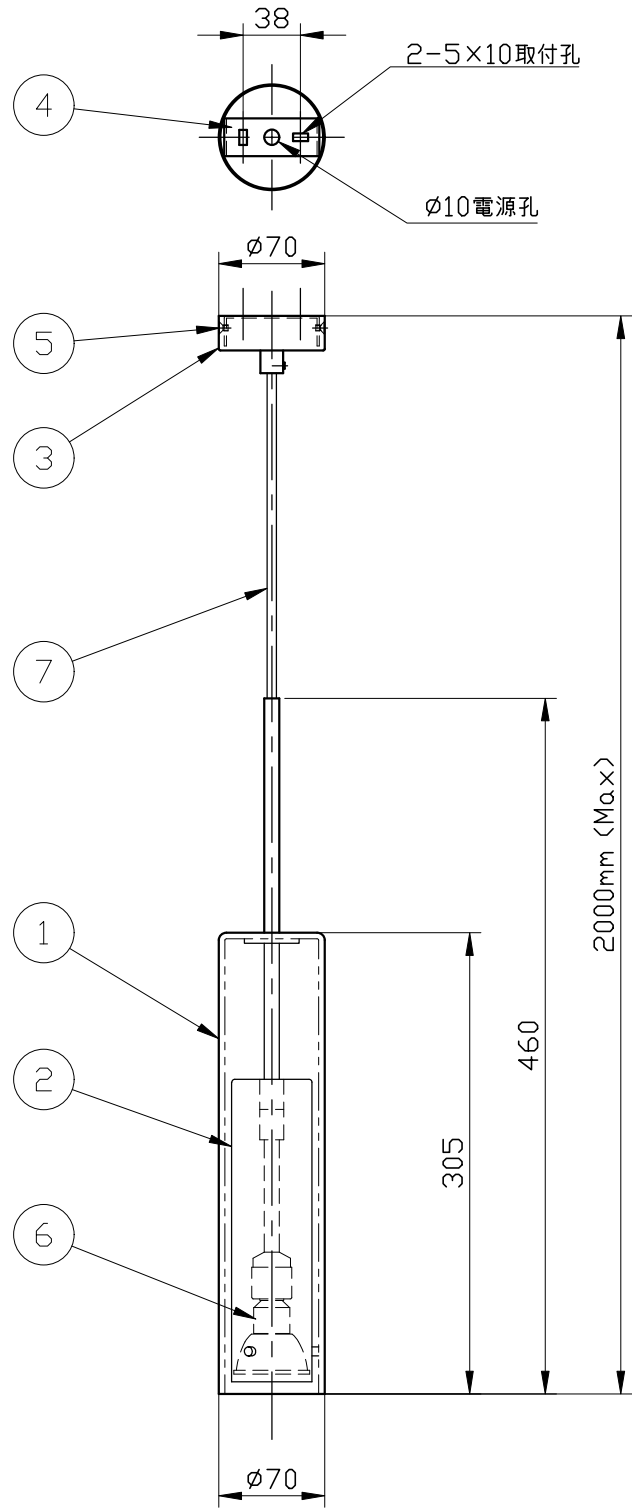

※製作上の都合により仕様を変更することがあります。

ボディ・フランジ カラー	white
	chrome
	gold

警告 注意

- 火災のおそれ有り
 - 可燃物をかぶせたり近づけての使用禁止。
 - 指定以外のランプ使用禁止。
 - やけどのおそれ有り
 - 点灯中は、セード、金属枠にさわらないでください。
- ※一般の方の工事は、法律で禁止されています。

※取付部の下地補強を必ず行ってください。
 ※消灯直後のランプは高温になっています。
 しばらく時間をおいてから、ランプを交換してください。
 ランプは素手で交換しないでください。

10					
9					
8					
7	電源コード			1	
6	ランプ			1	E11
5	取付ネジ			2	
4	スタッド	亜鉛鋼板	1		生地
3	フランジ	metal	1		別表参照
2	ボディ	metal	1		別表参照
1	セード	glass	1		透明
記号	部品名	部品番号	材質	数量	仕上

特記	件名
ランプ LED電球(E11)ダイクロロゲン40W形 X1	品名 Hardy (ペンダント)
器具重量 約1.0kg	品番
※レール取付加工可	LUMINABELLA