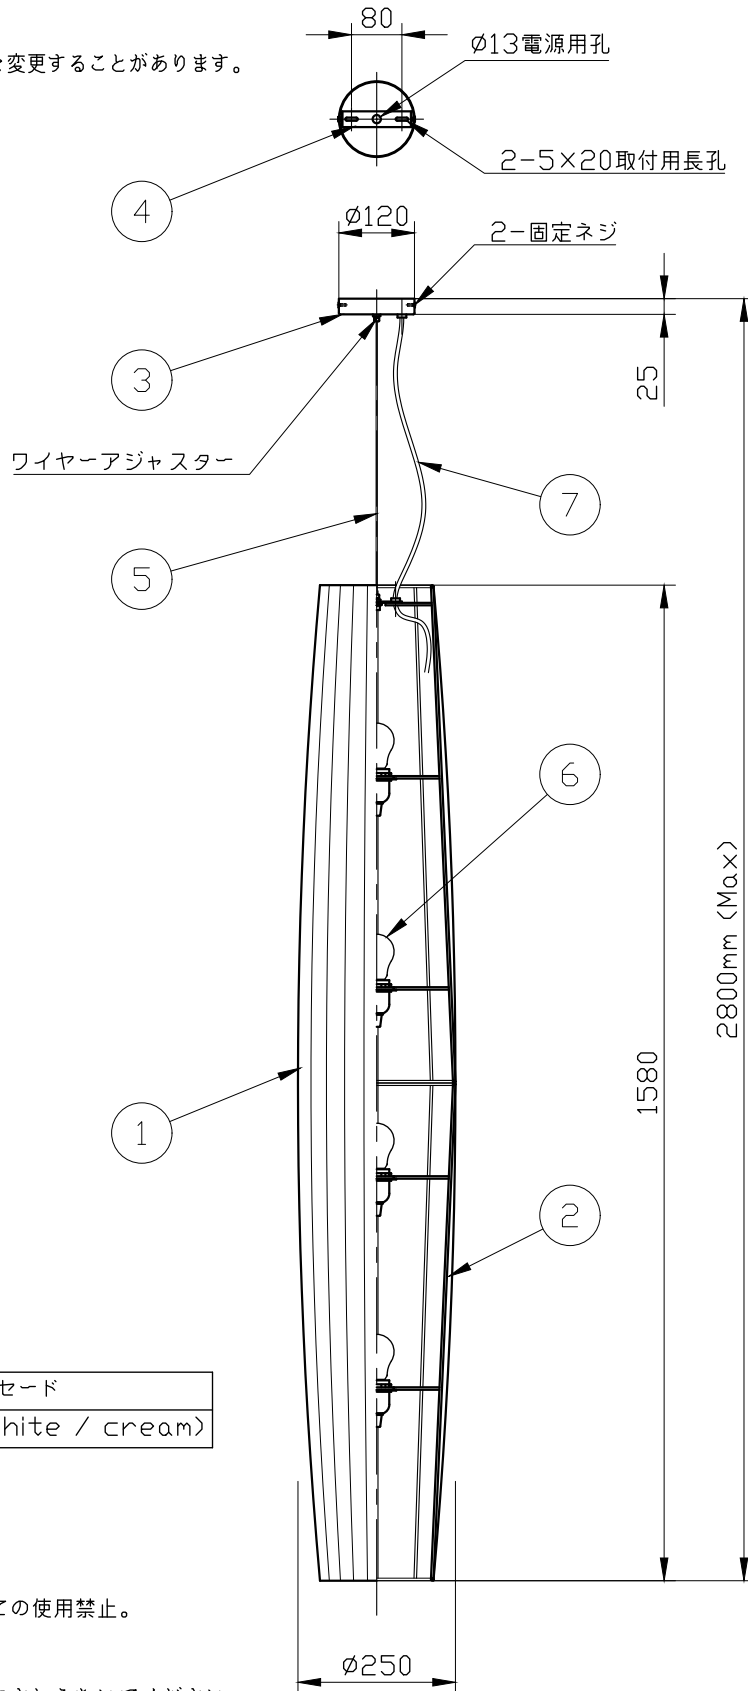

※製作上の都合により仕様を変更することがあります。

カラー	セード ribbon (white / cream)
-----	-------------------------------

⚠ 警告 注意

- 火災のおそれ有り
 - 可燃物をかぶせたり近づけての使用禁止。
 - 指定以外のランプ使用禁止。
 - やけどのおそれ有り
 - 点灯中は、セード・金属枠にさわらないでください。
- ※一般の方の工事は、法律で禁止されています。

※取付部の下地補強を必ず行ってください。
 ※消灯直後のランプは高温になっています。
 しばらく時間をおいてから、ランプを交換してください。

10					
9					
8					
7	電源コード			1	
6	ランプ			4	E26
5	吊りワイヤー	SUS		1	
4	スタッド	metal	1		メッキ仕上
3	フランジ	metal	1		メッキ仕上
2	本体	metal	1		塗装仕上
1	セード	fabric	1		別表参照
記号	部品名	部品番号	材質	数量	仕 上

特記	件名
ランプ LED電球(E26)40W形 x4	品名 Maxi pendant S01 (ペンダント)
器具重量 約3.5kg	品番