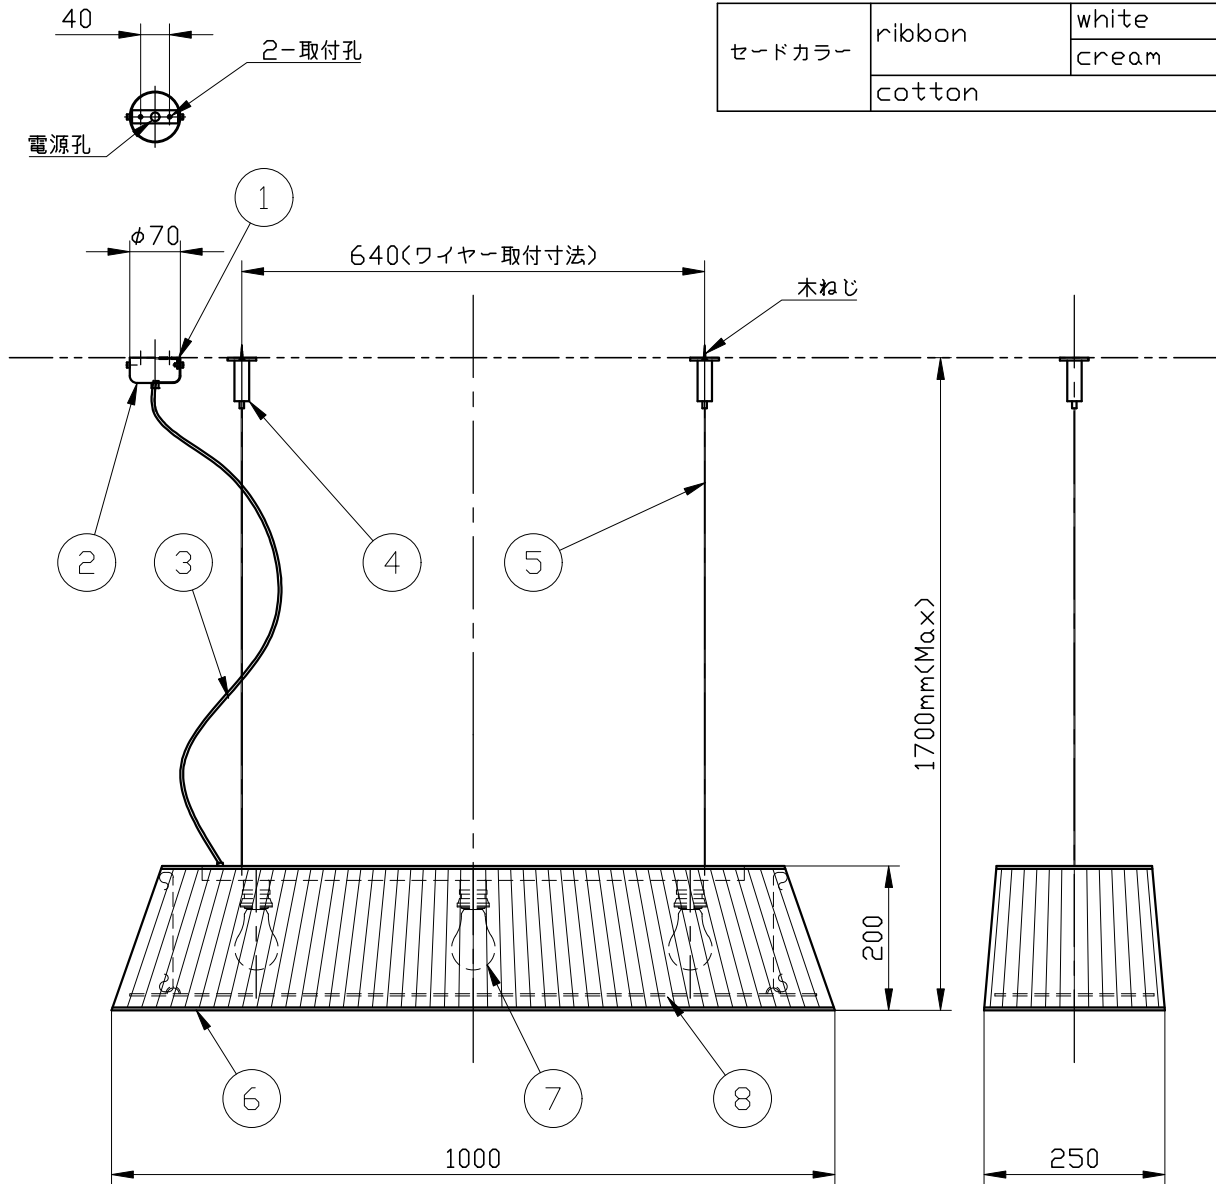

※製作上の都合により仕様を変更することがあります。

セードカラー	ribbon	white
	cotton	cream

**警告 注意**

火災のおそれ有り

- 可燃物をかぶせたり近づけての使用禁止。
- 指定以外のランプ仕様禁止。

やけどのおそれ有り

- 点灯中は、セード、金属枠にさわらないで下さい。

※一般の方の工事は、法律で禁止されています。

※66.7mmピッチのアウトレットボックスに取付けの場合  
捨てプレートが必要です。別途お問い合わせください。

※取付部の下地補強を必ず行ってください。

※消灯直後のランプは高温になっています。

しばらく時間をおいてから、ランプを交換してください。  
ランプは素手で交換しないでください。

10					
9					
8	カバー	ポリカーボネイト	1	乳半	
7	ランプ		3	E26	
6	セード	fabric	1	別表参照	
5	吊りワイヤー	SUS	2	生地	
4	ワイヤー止め	BsBM	2		
3	電源コード		1		
2	フランジ	SPC	1	ヘアライン仕上	
1	スタッド	SPC	1	メッキ仕上	
記号	部 品 名	部品番号	材 質	数 量	仕 上

特記	MAX40w ×3	件名	
ランプ	白熱球(E26)40w ×3	品名	Mei 100 (ペンダント)
器具重量	約5.0kg	品番	
※LED電球交換可(別売)			