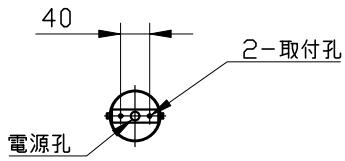

※製作上の都合により仕様を変更することがあります。

セードカラー	ribbon	white
		cream
	cotton	

**⚠ 警告 注意**

火災のおそれ有り

- 可燃物をかぶせたり近づけての使用禁止。
- 指定以外のランプ仕様禁止。

やけどのおそれ有り

- 点灯中は、セード、金属枠にさわらないで下さい。

※一般の方の工事は、法律で禁止されています。