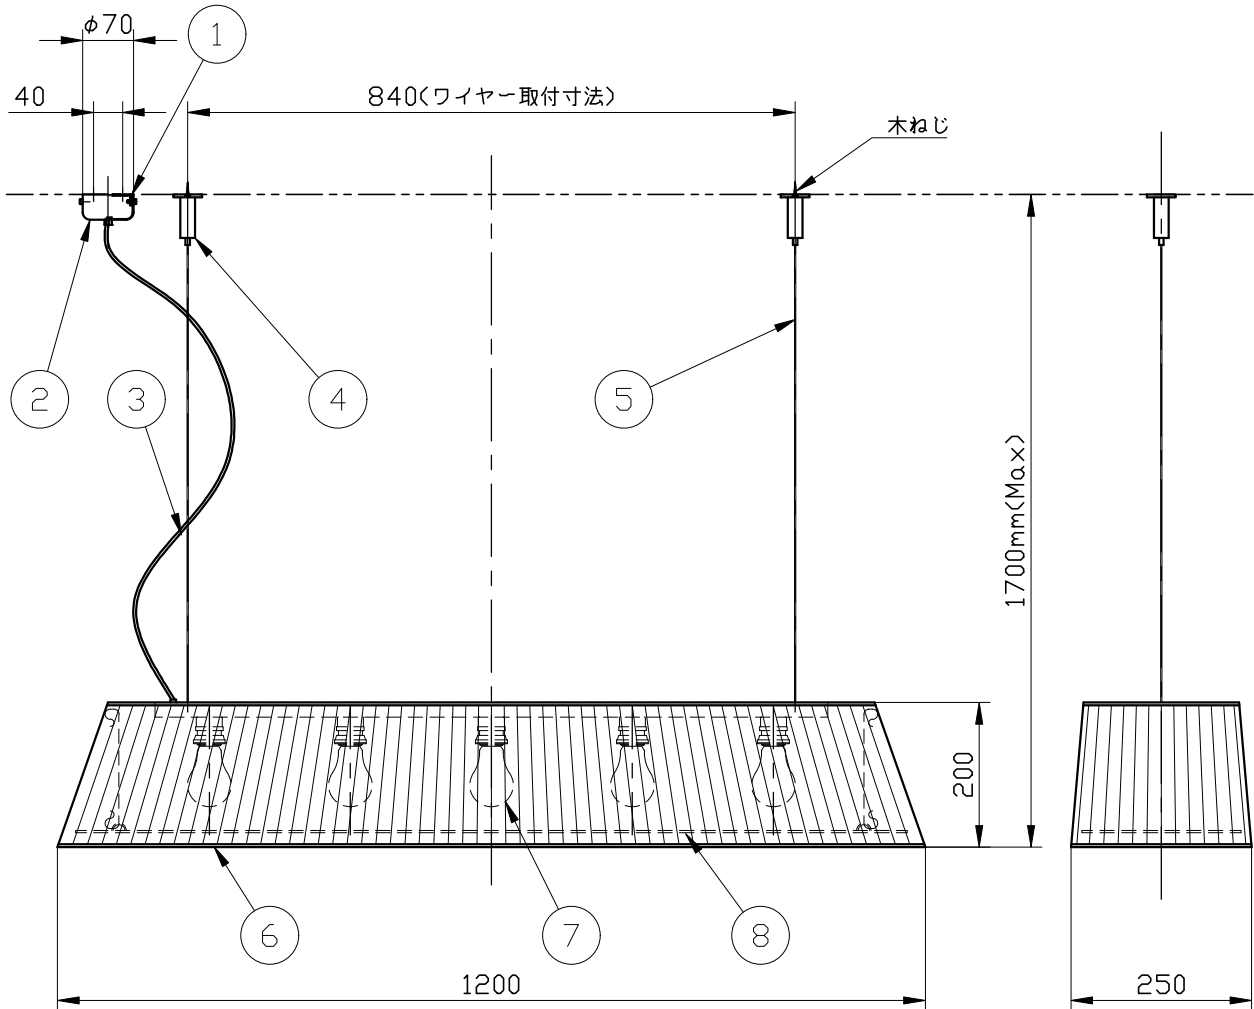

※製作上の都合により仕様を変更することがあります。

セードカラー	ribbon	white
		cream
	cotton	

**⚠ 警告 注意**

火災のおそれ有り

- 可燃物をかぶせたり近づけての使用禁止。
- 指定以外のランプ仕様禁止。

やけどのおそれ有り

- 点灯中は、セード、金属枠にさわらないで下さい。

※一般の方の工事は、法律で禁止されています。

※66.7mmピッチのアウトレットボックスに取付けの場合  
捨てプレートが必要です。別途お問い合わせください。

※取付部の下地補強を必ず行ってください。

※消灯直後のランプは高温になっています。

しばらく時間をおいてから、ランプを交換してください。  
ランプは素手で交換しないでください。

10					
9					
8	カバー	ポリカーボネイト	1	乳半	
7	ランプ		5	E26	
6	セード	fabric	1	別表参照	
5	吊りワイヤー	SUS	2	生地	
4	ワイヤー止め	BsBM	2		
3	電源コード		1		
2	フランジ	SPC	1	ヘアライン仕上	
1	スタッド	SPC	1	メッキ仕上	
記号	部品名	部品番号	材質	数量	仕上

特記	MAX40w ×5	件名	
ランプ	白熱球(E26)40w ×5	品名	Mei 120 (ペンダント)
器具重量	約6.0kg	品番	
	※LED電球交換可(別売)		
		<b>LUMINABELLA</b>	