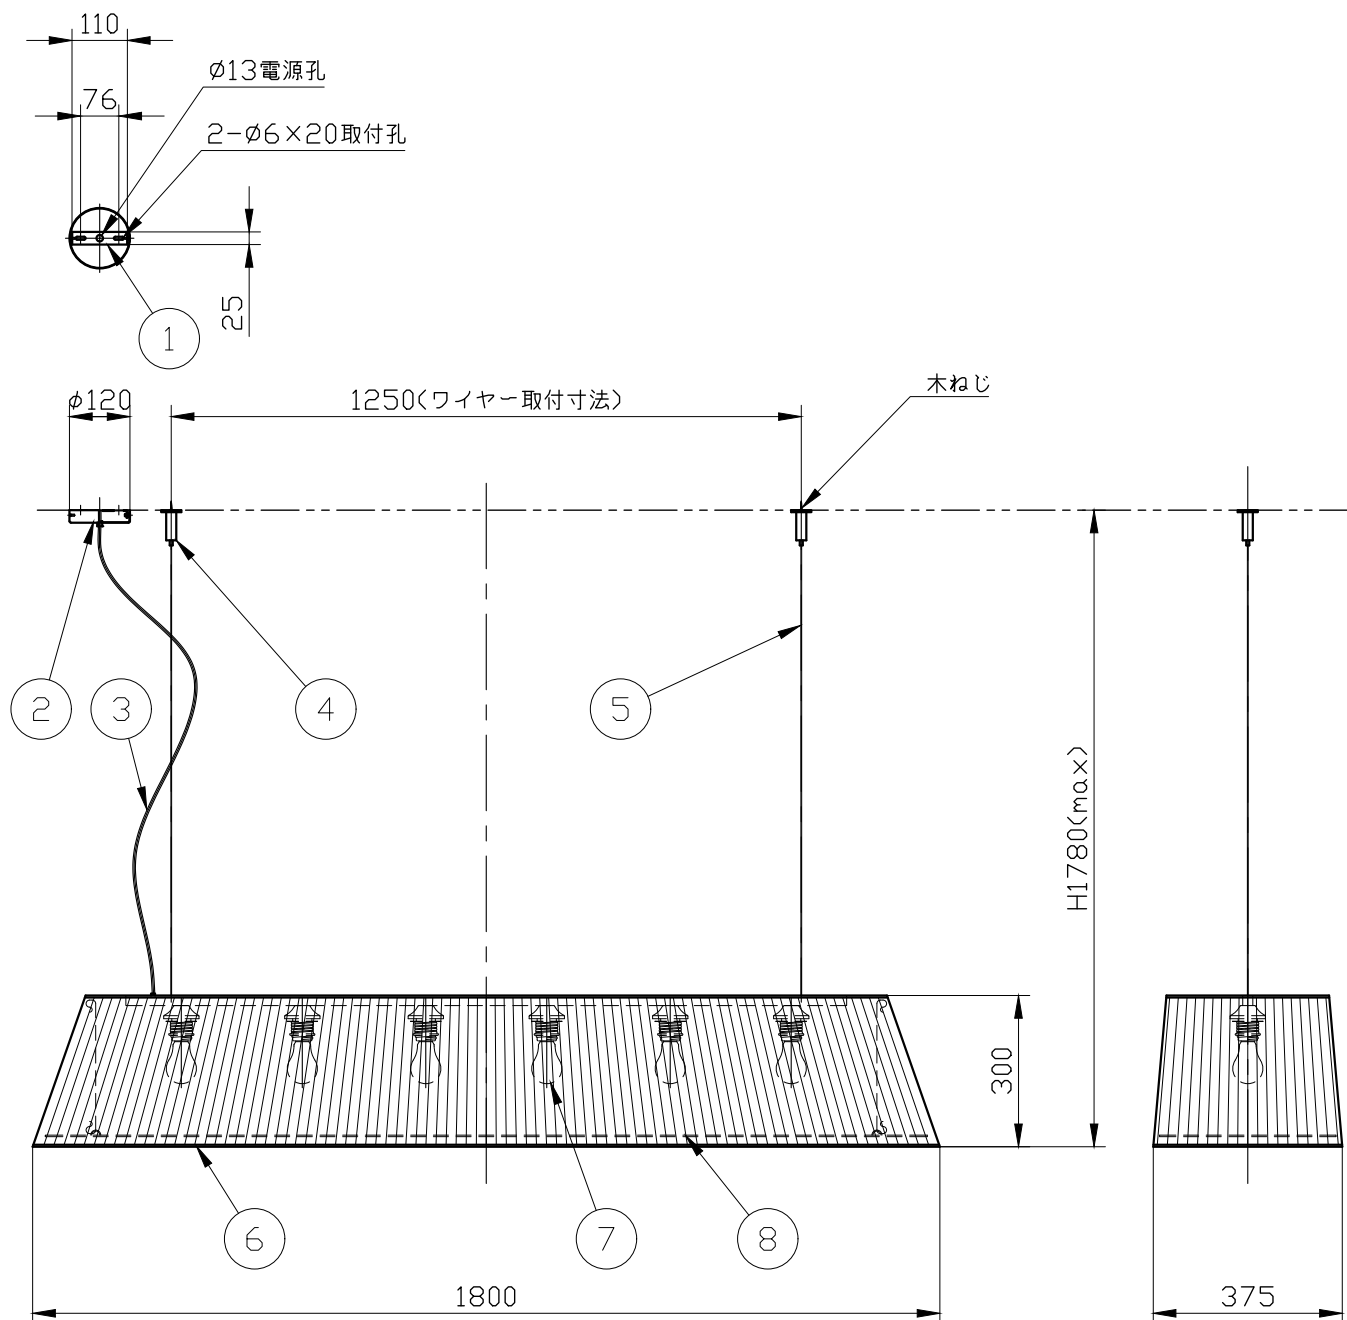

※製作上の都合により仕様を変更することがあります。

⚠ 警告 注意

- 火災のおそれ有り
 - 可燃物をかぶせたり近づけての使用禁止。
 - 指定以外のランプ仕様禁止。
- やけどのおそれ有り。
 - 点灯中は、セード、金属枠にさわらないで下さい。
- ※一般の方の工事は、法律で禁止されています。

セードカラー	ribbon	white
		cream
	cotton	

※取付部の下地補強を必ず行ってください。
 ※消灯直後のランプは高温になっています。
 しばらく時間をおいてから、ランプを交換してください。
 ランプは素手で交換しないでください。

記号	部品名	部品番号	材質	数量	仕上
10					
9					
8	下面パネル		ポリカーボネイト	1	乳半
7	ランプ			6	E26
6	セード		fabric	1	別表参照
5	吊りワイヤー		SUS	2	生地
4	ワイヤー止め		metal	2	
3	電源コード			1	
2	フランジ		metal	1	ヘアライン仕上
1	スタッド		metal	1	メッキ仕上

特記	MAX40w ×6	件名	
ランプ	白熱球 (E26) 40W×6	品名	Mei 180 (ペンダント)
器具重量	約8.0kg	品番	
※LED電球 (別売) 交換可			