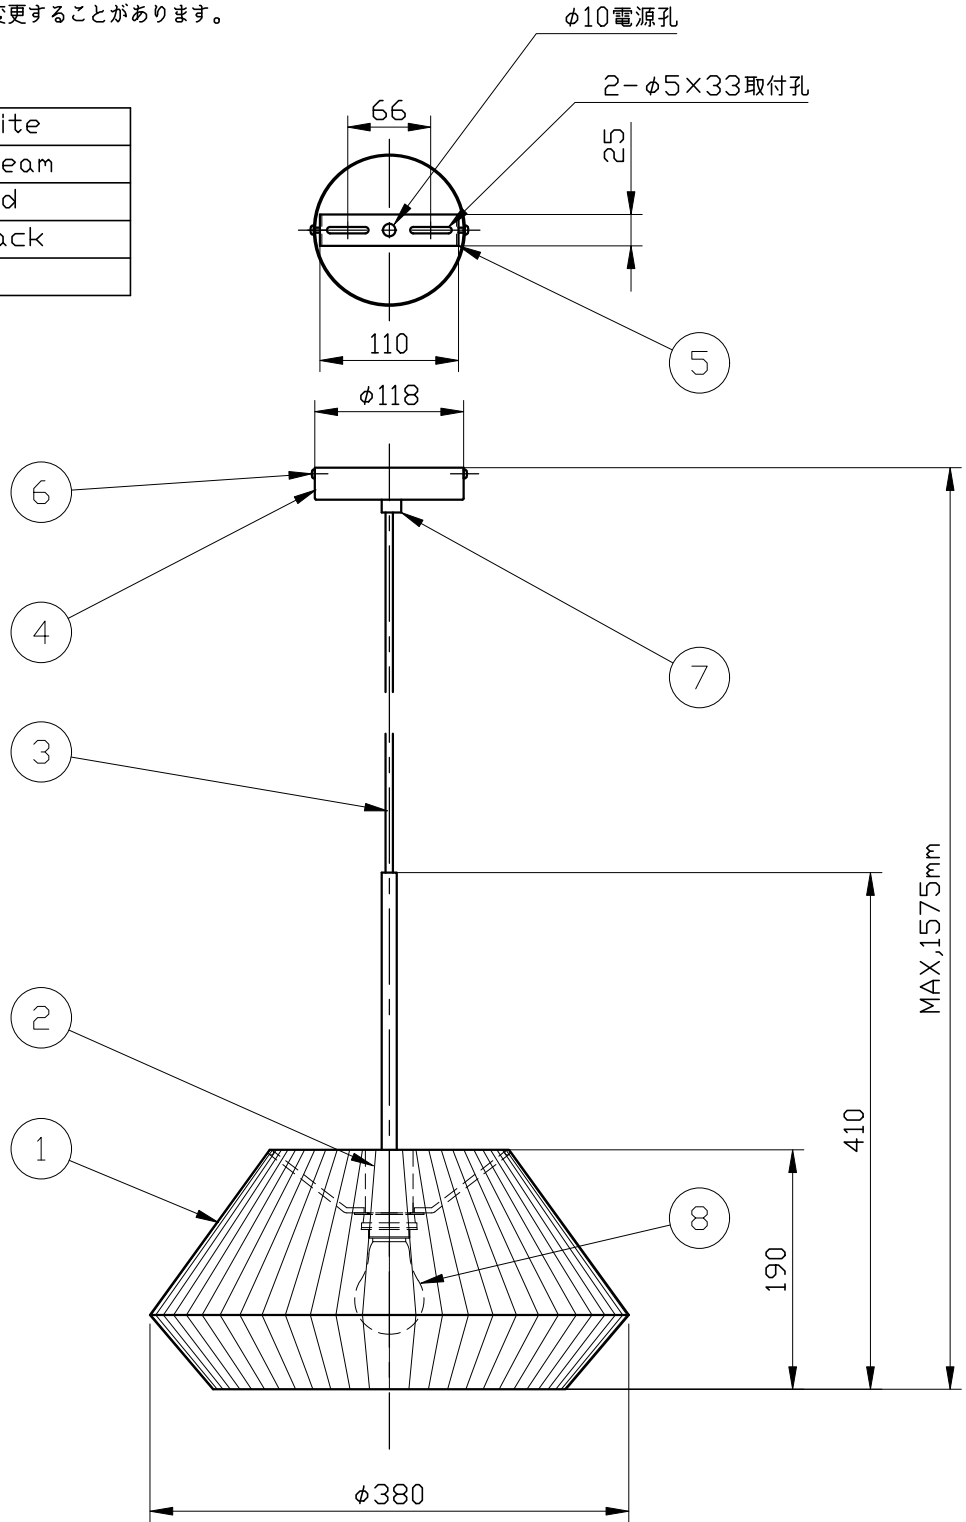

※製作上の都合により仕様を変更することがあります。

セードカラー	ribbon	white
		cream
		red
		black
	cotton	

**警告 注意**

火災のおそれ有り

- 可燃物をかぶせたり近づけての使用禁止。
- 指定以外のランプ使用禁止。やけどのおそれ有り。
- 点灯中は、セード、金属枠にさわらないで下さい。
- ※アウトレットボックスに取り付け可能です。
- ※一般の方の工事は、法律で禁止されています。

※取付部の下地補強を必ず行ってください。  
 ※消灯直後のランプは高温になっています。  
 しばらく時間をおいてから、ランプを交換してください。  
 ランプは素手で交換しないでください。

10					
9					
8	ランプ			1	E26
7	コードストッパー	樹脂		1	
6	固定ネジ	B5BM		2	サテンニッケル
5	スタッド	亜鉛鋼板		1	生地
4	フランジ	SPC		1	サテンニッケル
3	電源コード			1	
2	ソケットカバー	B5BM		1	サテンニッケル
1	セード	布		1	別表参照
記号	部品名	部品番号	材質	数量	仕上

特記	MAX40w	件名	
ランプ	白熱球(E26)40w X1	品名	Mei 38 (ペンダント)
器具重量	約2.5kg	品番	
	LED電球交換可(別売)		