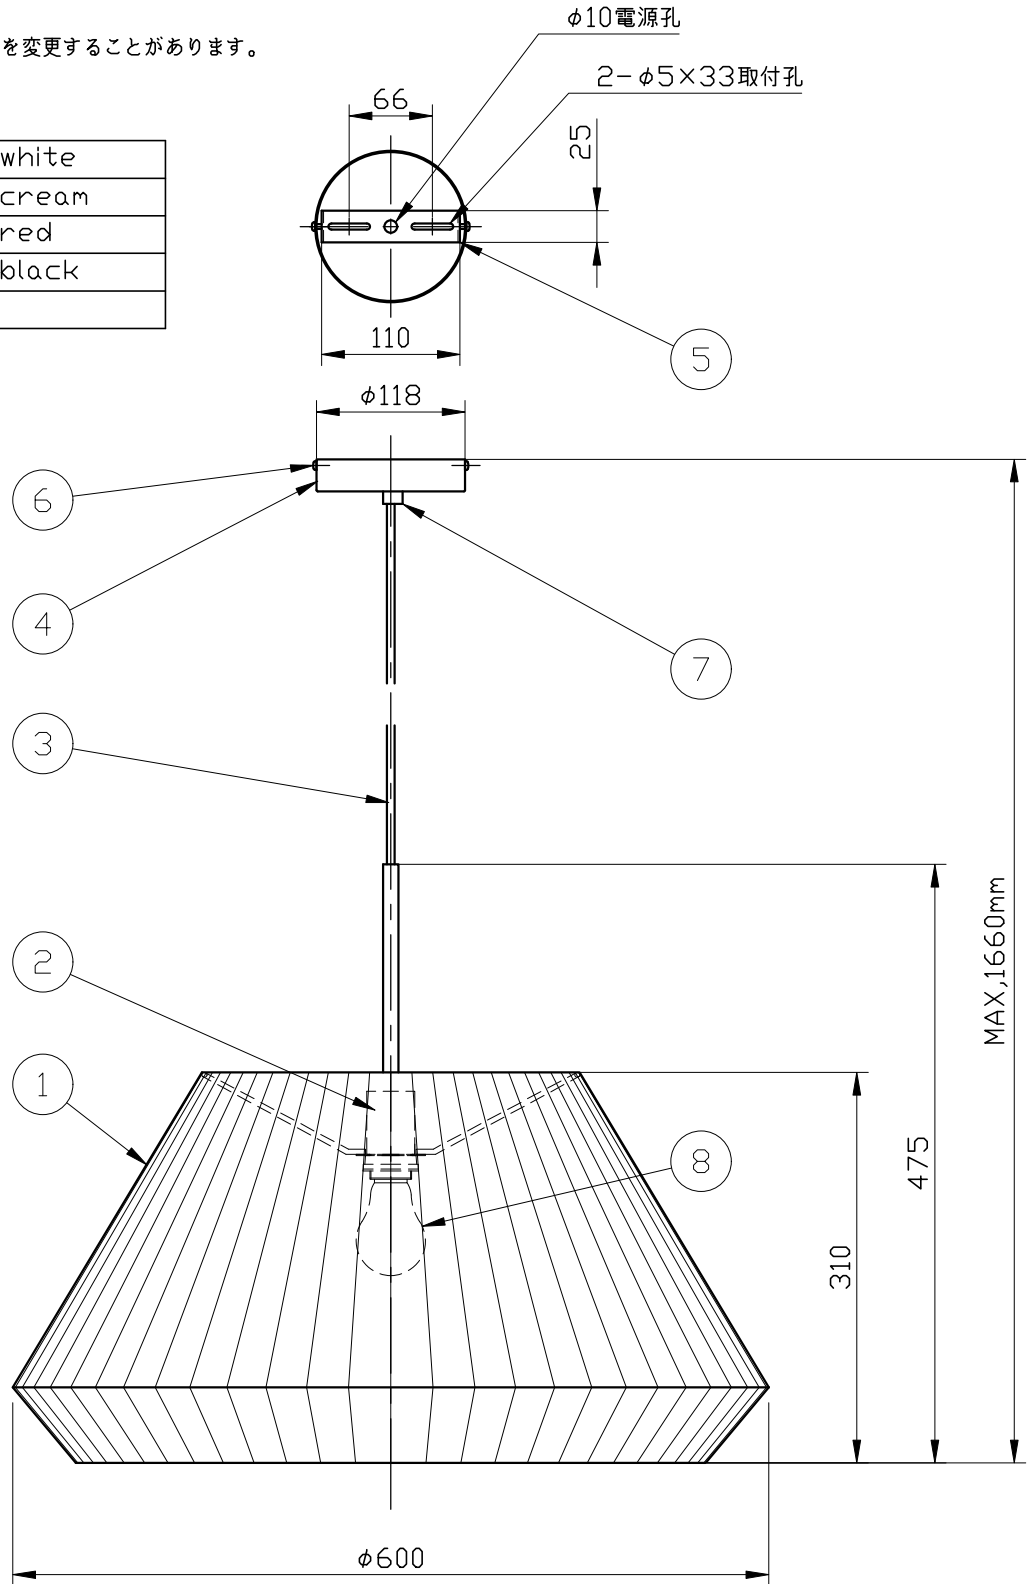

※製作上の都合により仕様を変更することがあります。

セードカラー	ribbon	white
		cream
		red
	black	
	cotton	

警告 注意

- 火災のおそれ有り
- 可燃物をかぶせたり近づけての使用禁止。
 - 指定以外のランプ使用禁止。やけどのおそれ有り。
 - 点灯中は、セード、金属枠にさわらないで下さい。
- ※アウトレットボックスに取り付け可能です。
 ※一般の方の工事は、法律で禁止されています。

※取付部の下地補強を必ず行ってください。
 ※消灯直後のランプは高温になっています。
 しばらく時間をおいてから、ランプを交換してください。
 ランプは素手で交換しないでください。

10					
9					
8	ランプ			1	E26
7	コードストッパー	樹脂		1	
6	固定ネジ	B5BM		2	サテンニッケル
5	スタッド	亜鉛鋼板		1	生地
4	フランジ	SPC		1	サテンニッケル
3	電源コード			1	
2	ソケットカバー	B5BM		1	サテンニッケル
1	セード	布		1	一覧表参照
記号	部品名	部品番号	材質	数量	仕上

特記	MAX60w	件名	
ランプ	白熱球(E26)60w X1	品名	Mei 60 (ペンダント)
器具重量	約4.5kg	品番	
	LED電球交換可(別売)		