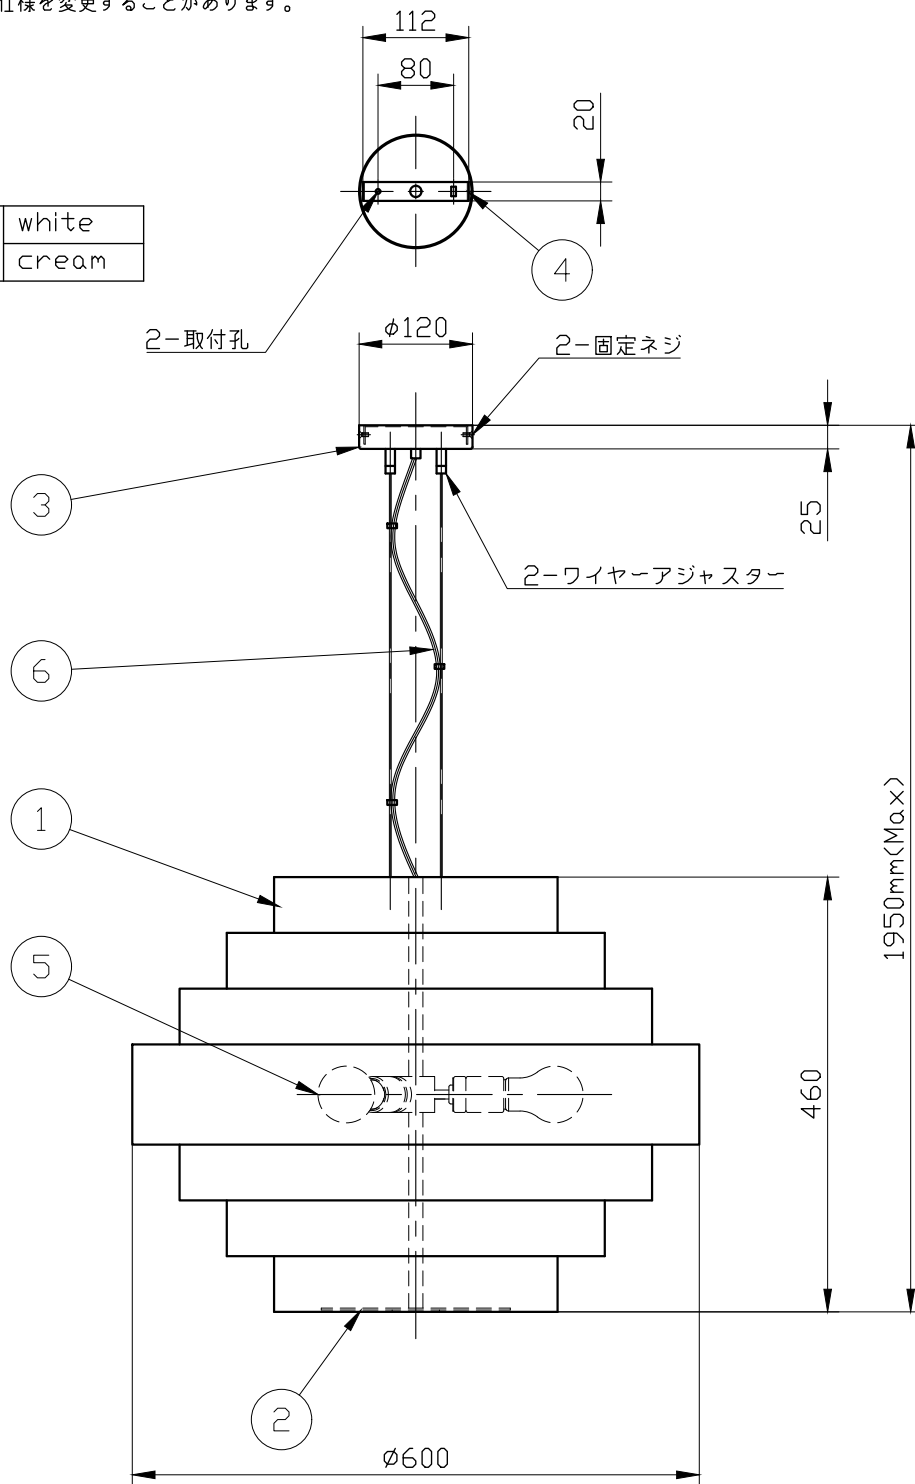

※製作上の都合により仕様を変更することがあります。

セードカラー	ribbon	white
		cream

警告 注意

火災のおそれ有り

- 可燃物をかぶせたり近づけての使用禁止。
- 指定以外のランプ使用禁止。

やけどのおそれ有り

- 点灯中は、セード・金属枠にさわらないでください。

※一般の方の工事は、法律で禁止されてます。

※66.7mmピッチのアウトレットボックスに取付けの場合
取付孔の加工が可能です。別途お問い合わせください。

※取付部の下地補強を必ず行ってください。

※消灯直後のランプは高温になっています。

しばらく時間をおいてから、ランプを交換してください。

10					
9					
8					
7					
6	電源コード			1	
5	ランプ			3	E26
4	スタッド	metal		1	生地
3	フランジ	metal		1	メッキ仕上
2	カバー	polycarbonate		1	乳半
1	セード	fabric		1set	一覧表参照
記号	部品名	部品番号	材質	数量	仕上

特記	件名
ランプ LED電球(E26)60W形 X3	品名 Mos 01 (ペンダント)
器具重量 約6.0kg	品番
	LUMINABELLA