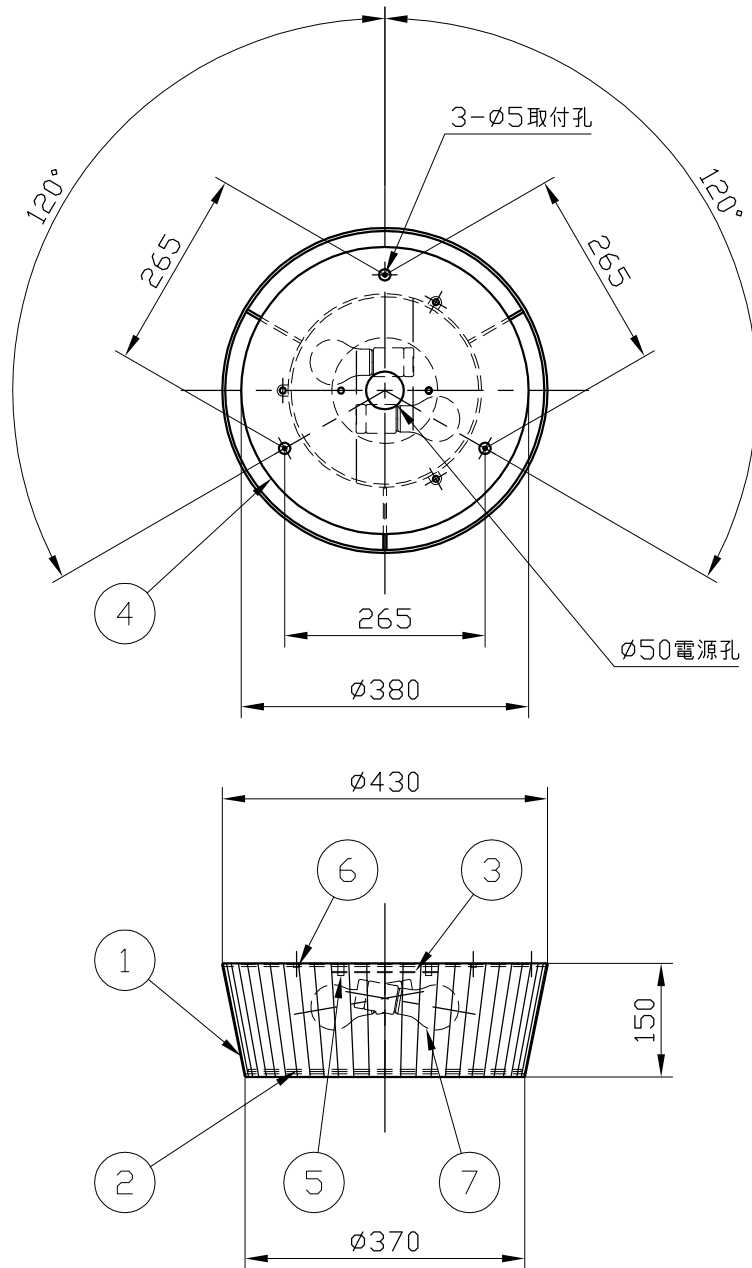

※製作上の都合により仕様を変更することがあります。

警告 注意

- 火災のおそれ有り
 - 可燃物をかぶせたり近づけての使用禁止。
 - 指定以外のランプ使用禁止。
- やけどのおそれ有り
 - 点灯中は、セード、金属枠にさわらないで下さい。
- ※一般の方の工事は、法律で禁止されています。
- ※66.7mmピッチのアウトレットボックスに取付けの場合取付孔の加工が可能です。別途お問い合わせください。

セードカラー	ribbon(white/cream)
	cotton(white)

※取付部の下地補強を必ず行ってください。
 ※消灯直後のランプは高温になっています。
 しばらく時間をおいてから、ランプを交換してください。

10					
9					
8					
7	ランプ			2	E26
6	セード固定ネジ	アルミ		3	
5	灯具固定ネジ	アルミ		2	
4	ベースプレート	metal		1	白塗装
3	灯具	metal		1	白塗装
2	カバーパネル	ガラス		1	ツヤ消し
1	セード	fabric		1	一覧表参照
記号	部品名	部品番号	材質	数量	仕上

特記	MAX40w ×2	件名	
ランプ	白熱球(E26)40w ×2	品名	Plafonet01 (シーリング)
器具重量	約2.8kg	品番	
LED電球交換可(別売)			