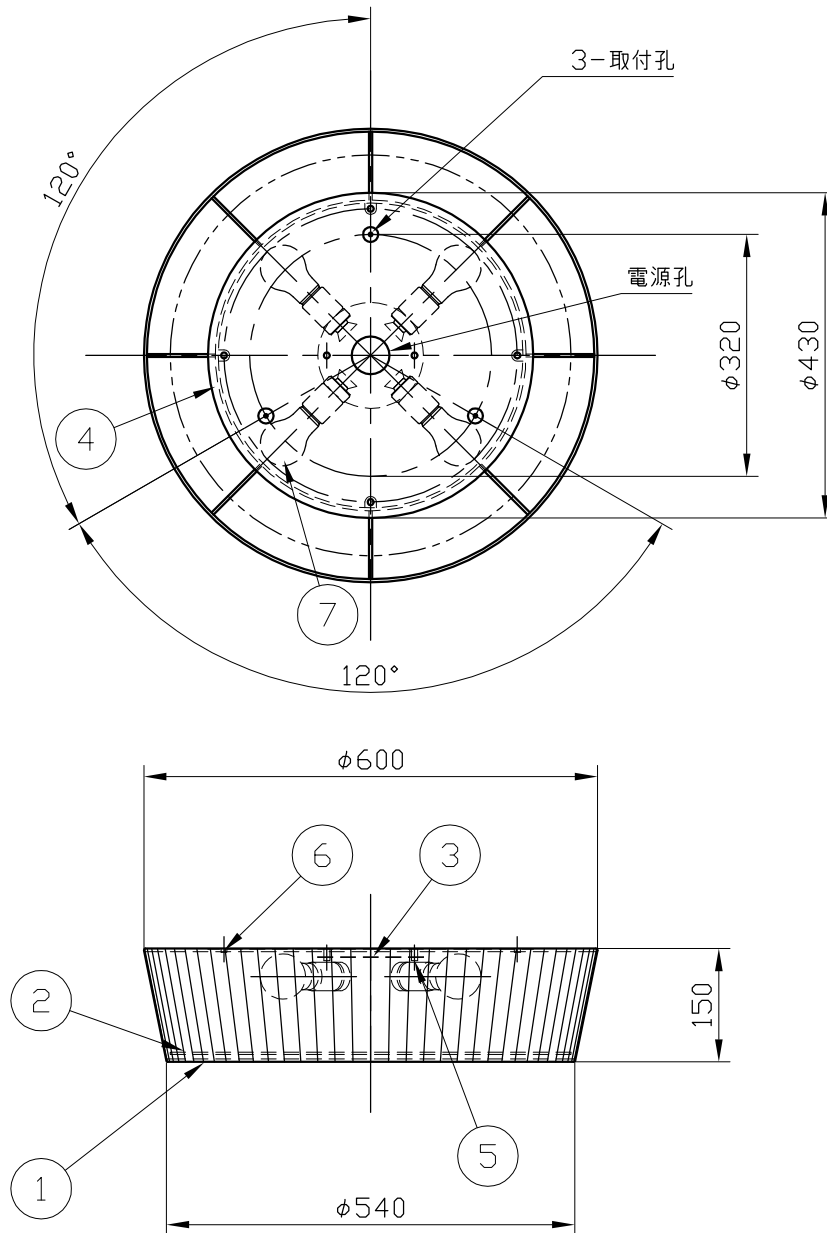

※製作上の都合により仕様を変更することがあります。

**警告 注意**

- 火災のおそれ有り  
 ○可燃物をかぶせたり近づけての使用禁止。  
 ○指定以外のランプ使用禁止。  
 やけどのおそれ有り  
 ○点灯中は、セード、金属枠にさわらないで下さい。  
 ※一般の方の工事は、法律で禁止されています。  
 ※66,7mmピッチのアウトレットボックスに取付けの場合  
 取付孔の加工が可能です。別途お問い合わせください。

セードカラー	ribbon(white/cream)
	cotton(white)

※取付部の下地補強を必ず行ってください。  
 ※消灯直後のランプは高温になっています。  
 しばらく時間をおいてから、ランプを交換してください。

10					
9					
8					
7	ランプ			4	E26
6	セード固定ネジ	B5BM		4	ニッケルメッキ
5	灯具固定ネジ	B5BM		2	ニッケルメッキ
4	ベースプレート	SPC		1	白塗装
3	灯具	SPC		1	白塗装
2	カバーパネル	ガラス		1	ツヤ消し
1	セード	fabric		1	一覧表参照
記号	部品名	部品番号	材質	数量	仕上

特記	MAX40w × 4	件名	
ランプ	白熱球(E26)40w × 4	品名	Plafonet02 (シーリング)
器具重量	約4.8kg	品番	
LED電球交換可(別売)			