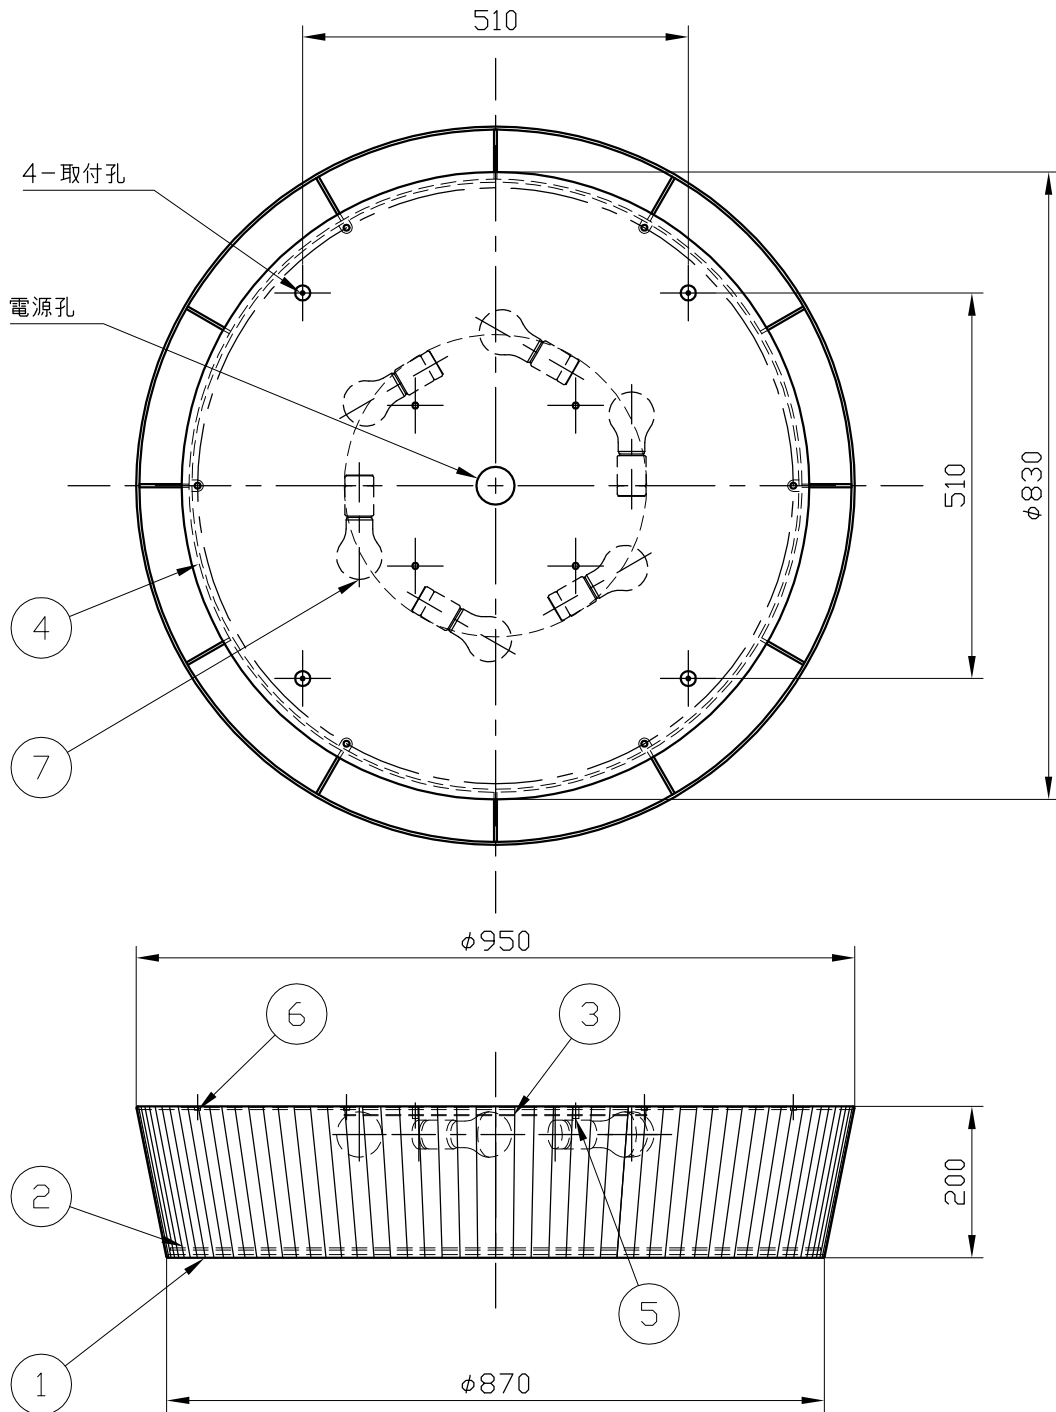

※製作上の都合により仕様を変更することがあります。

警告 注意

火災のおそれ有り

- 可燃物をかぶせたり近づけての使用禁止。
- 指定以外のランプ使用禁止。
- 点灯中は、セード、金属枠にさわらないで下さい。

※一般の方の工事は、法律で禁止されてます。

セードカラー	ribbon(white/cream)
	cotton(white)

※取付部の下地補強を必ず行ってください。
 ※消灯直後のランプは高温になっています。
 しばらく時間をおいてから、ランプを交換してください。

10					
9					
8					
7	ランプ			6	E26
6	セード固定ネジ	B5BM		6	ニッケルメッキ
5	灯具固定ネジ	B5BM		4	ニッケルメッキ
4	ベースプレート	SPC		1	白塗装
3	灯具	SPC		1	白塗装
2	カバーパネル	アクリル樹脂		1	乳白
1	セード	fabric		1	一覧表参照
記号	部品名	部品番号	材質	数量	仕上

特記	件名
ランプ LED電球(E26)40w形 X6	品名 Plafonet03 (シーリング)
器具重量 約13kg	品番