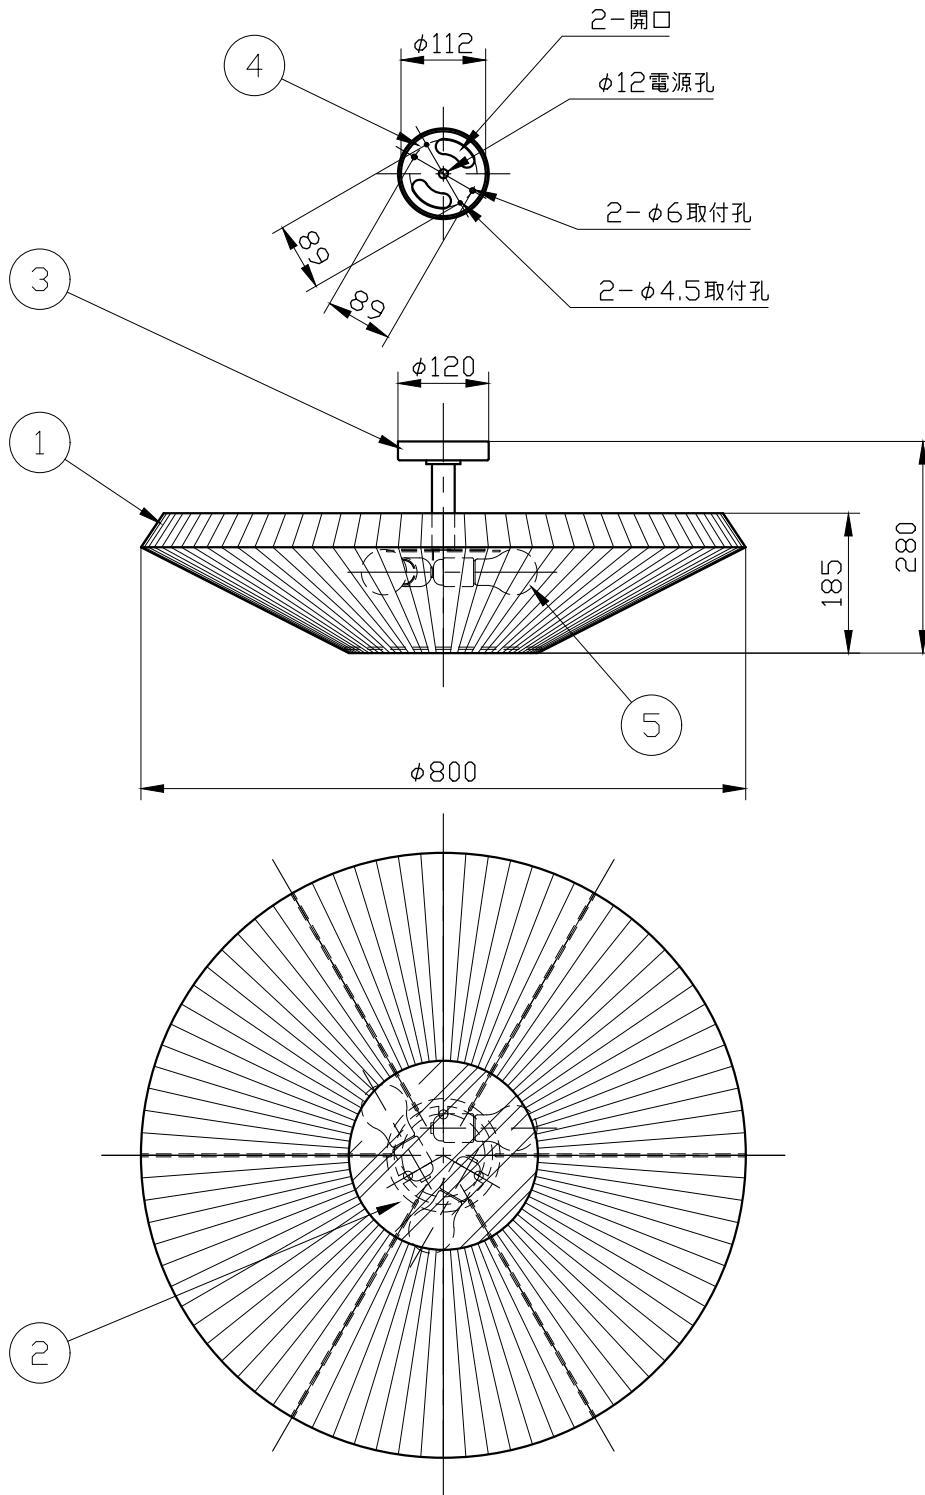

※製作上の都合により仕様を変更することがあります。

警告 注意

- 火災のおそれ有り
 - 可燃物をかぶせたり近づけての使用禁止。
 - 指定以外のランプ使用禁止。
- やけどのおそれ有り
 - 点灯中は、セードにさわらないで下さい。
 - ※一般の方の工事は、法律で禁止されています。
 - ※66.7mmピッチのアウトレットボックスに取付けの場合
取付孔の加工が可能です。別途お問い合わせください。

セードカラー	ribbon	white
		cream

※取付部の下地補強を必ず行ってください。
 ※消灯直後のランプは高温になっています。
 しばらく時間をおいてから、ランプを交換してください。

10					
9					
8					
7					
6					
5	ランプ			3	E26
4	スタッド	metal		1	nickel
3	本体	metal		1	nickel
2	下面カバー	アクリル樹脂		1	乳白
1	セード	fabric		1	別表参照
記号	部品名	部品番号	材質	数量	仕上

特記	件名
ランプ LED電球(E26)60w形 X3	品名 Siam 80 (シーリング)
器具重量 約3.5kg	品番