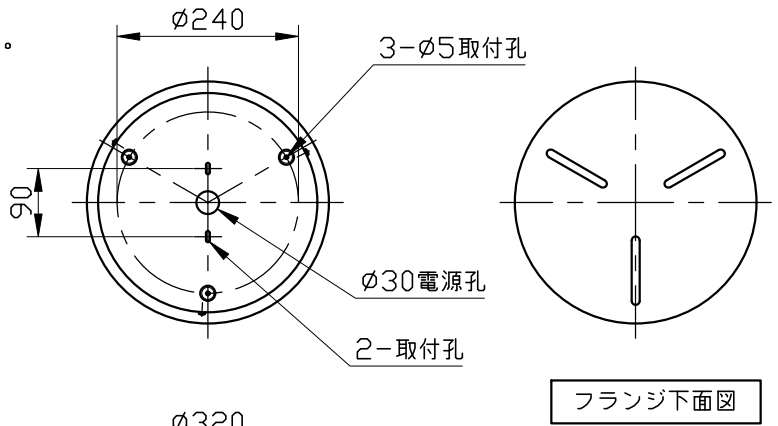

※製作上の都合により仕様を変更することがあります。

フランジ・プレートカラー
white
black

灯具カラー	コードカラー
white	white
aluminum	clear
black	black

⚠ 警告 注意

火災のおそれ有り

- 可燃物をかぶせたり近づけての使用禁止。
- 指定以外のランプ使用禁止。

やけどのおそれ有り

- 点灯中は、セード、金属枠にさわらないでください。

特記	件名
ランプ LED電球(E11)ダイクロロゲン40W形X3	品名 Slend set 3 C(ペンダント)
器具重量 約7.0kg	品番
	LUMINABELLA