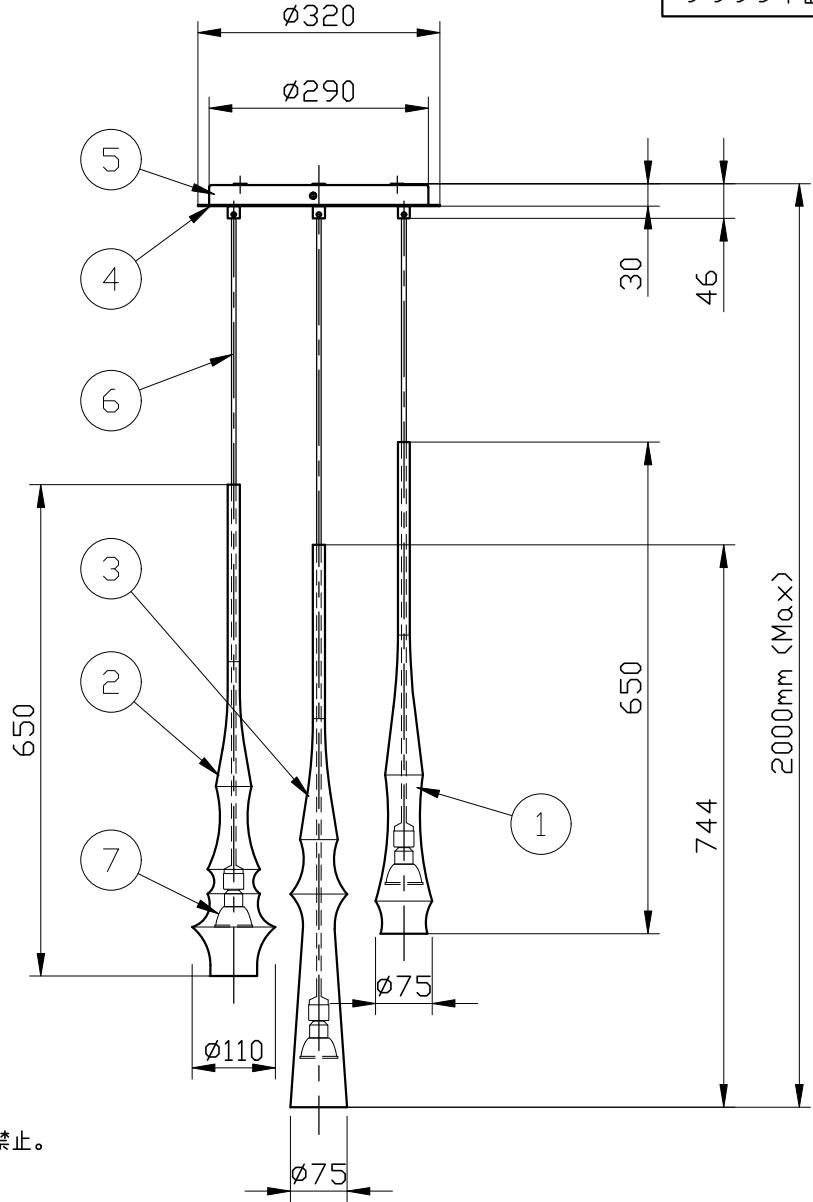

※製作上の都合により仕様を変更することがあります。

フランジ・プレートカラー
white
black

灯具カラー	コードカラー
white	white
aluminum	clear
black	black

⚠ 警告 注意

火災のおそれ有り

- 可燃物をかぶせたり近づけての使用禁止。
- 指定以外のランプ使用禁止。

やけどのおそれ有り

- 点灯中は、セード、金属枠にさわらないでください。

※66.7mmピッチのアウトレットボックスに取付けの場合
取付孔の加工が可能です。別途お問い合わせください。

※一般の方の工事は、法律で禁止されています。

※取付け部の下地補強を必ず行ってください。

※消灯直後のランプは高温になっています、
しばらく時間をおいてから、ランプを交換してください。

10					
9					
8					
7	ランプ			3	E11
6	電源コード			3	
5	フランジ	metal	1		別表参照
4	プレート	metal	1		別表参照
3	灯具03	aluminum	1		別表参照
2	灯具02	aluminum	1		別表参照
1	灯具01	aluminum	1		別表参照
記号	部品名	部品番号	材質	数量	仕上

特記	件名
ランプ LED電球(E11)ダイクロロゲン40W形X3	品名 Slend set 3 C(ペンダント)
器具重量 約7.0kg	品番
	LUMINABELLA