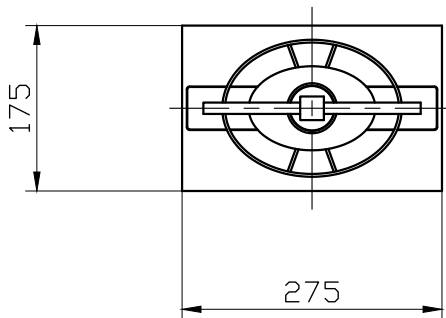

※制作上の都合により仕様を変更することがあります。

警告 注意

火災のおそれ有り

- ○可燃物をかぶせたり近づけての使用禁止。
- ○指定以外のランプ使用禁止。

やけどのおそれ有り

- ○点灯中は、ガラス、金属枠にさわらないで下さい。

セードカラー	white cotton
	marble print

ボディーカラー	polished nickel + dark brown wood

10					
9					
8					
7					
6					
5					
4	電源コード			1	
3	ランプ			1	E26
2	セード	fabric	1		別表参照
1	ボディー	metal/wood	1		別表参照
記号	部品名	部品番号	材質	数量	仕上

特記	件名
ランプ LED電球 (E26) 40W形x1	品名 Athena table TA (テーブルスタンド)
器具重量	品番

※消灯直後のランプは高温になっています。
しばらく時間をおいてから、ランプを交換してください。