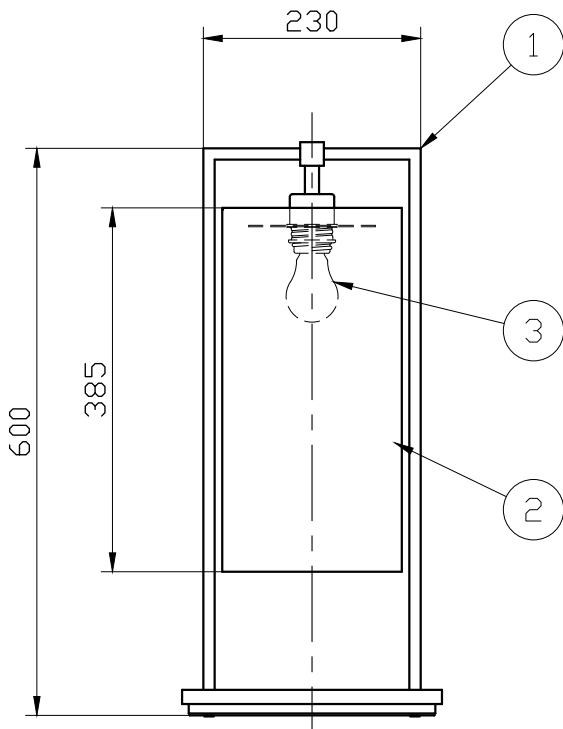

※制作上の都合により仕様を変更することがあります。

警告 注意

火災のおそれ有り

- ○可燃物をかぶせたり近づけての使用禁止。
- ○指定以外のランプ使用禁止。

やけどのおそれ有り

- ○点灯中は、ガラス、金属枠にさわらないで下さい。

セードカラー	white cotton
	marble print

ボディーカラー	polished nickel + dark brown wood

10					
9					
8					
7					
6					
5					
4	電源コード			1	
3	ランプ			1	E26
2	セード	fabric	1		別表参照
1	ボディー	metal/wood	1		別表参照
記号	部品名	部品番号	材質	数量	仕上

特記	件名
ランプ LED電球 (E26) 40W形x1	品名 Athena table TA (テーブルスタンド)
器具重量	品番

※消灯直後のランプは高温になっています。
しばらく時間をおいてから、ランプを交換してください。