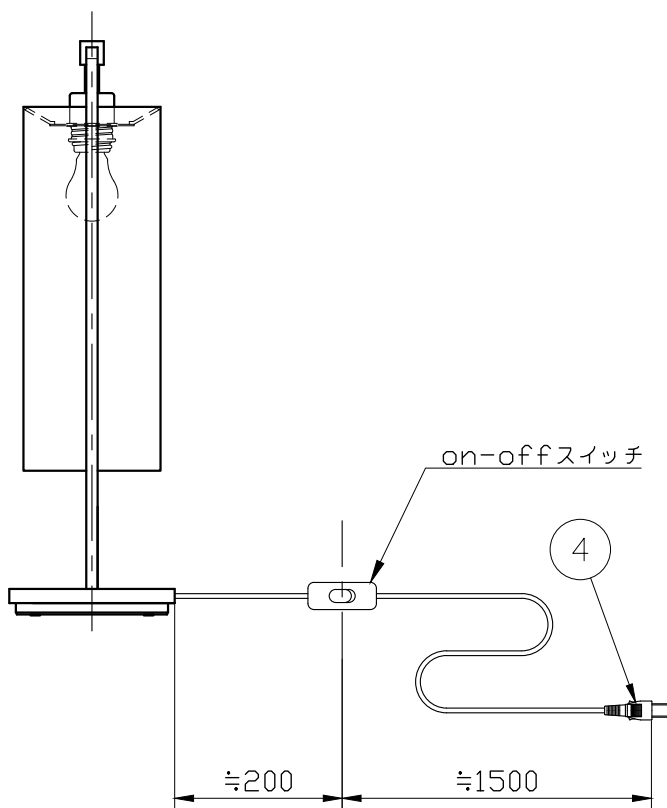

※制作上の都合により仕様を変更することがあります。

警告 注意

火災のおそれ有り

- 可燃物をかぶせたり近づけての使用禁止。
- 指定以外のランプ使用禁止。

やけどのおそれ有り

- 点灯中は、ガラス、金属枠にさわらないで下さい。

セードカラー	white cotton
	marble print

ボディーカラー	polished nickel + dark brown wood
---------	-----------------------------------

10					
9					
8					
7					
6					
5					
4	電源コード			1	
3	ランプ			1	E26
2	セード	fabric	1		別表参照
1	ボディー	metal/wood	1		別表参照
記号	部品名	部品番号	材質	数量	仕上

特記	件名
ランプ LED電球 (E26) 40W形x1	品名 Athena table TA (テーブルスタンド)
器具重量	品番