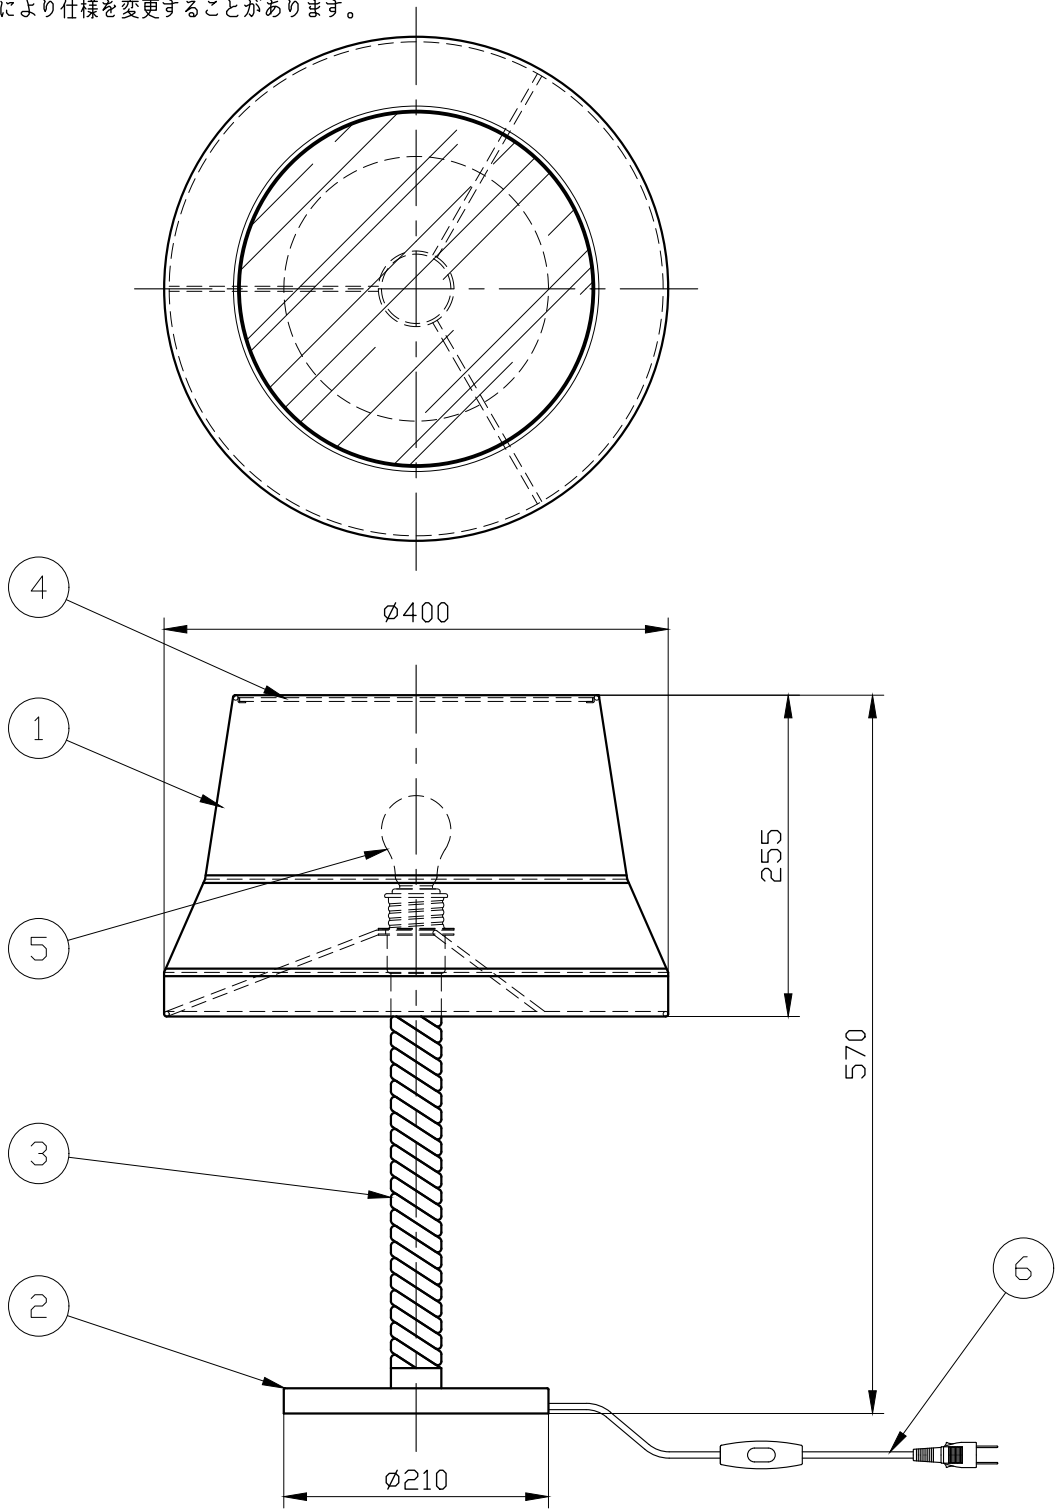

※製作上の都合により仕様を変更することがあります。

⚠ 警告 注意

- 火災のおそれ有り
 - 可燃物をかぶせたり近づけての使用禁止。
 - 指定以外のランプ使用禁止。やけどのおそれ有り。
- やけどのおそれ有り
 - 点灯中は、セードにさわらないで下さい。

	セード	トリム
カラー	white cotton + sand color boucle	mustard
		orange
		blue
		black

10					
9					
8					
7					
6	電源コード			1	
5	ランプ			1	E26
4	カバー	アクリル		1	乳白
3	支柱			1	black silk cord
2	ベース	metal		1	black塗装
1	セード	fabric		1	別表参照
記号	部品名	部品番号	材質	数量	仕上

特記	MAX40w	件名	
ランプ	白熱球(E26)40w ×1	品名	Audrey TA medium table (テーブルスタンド)
器具重量		品番	
※LED電球(別売)交換可			