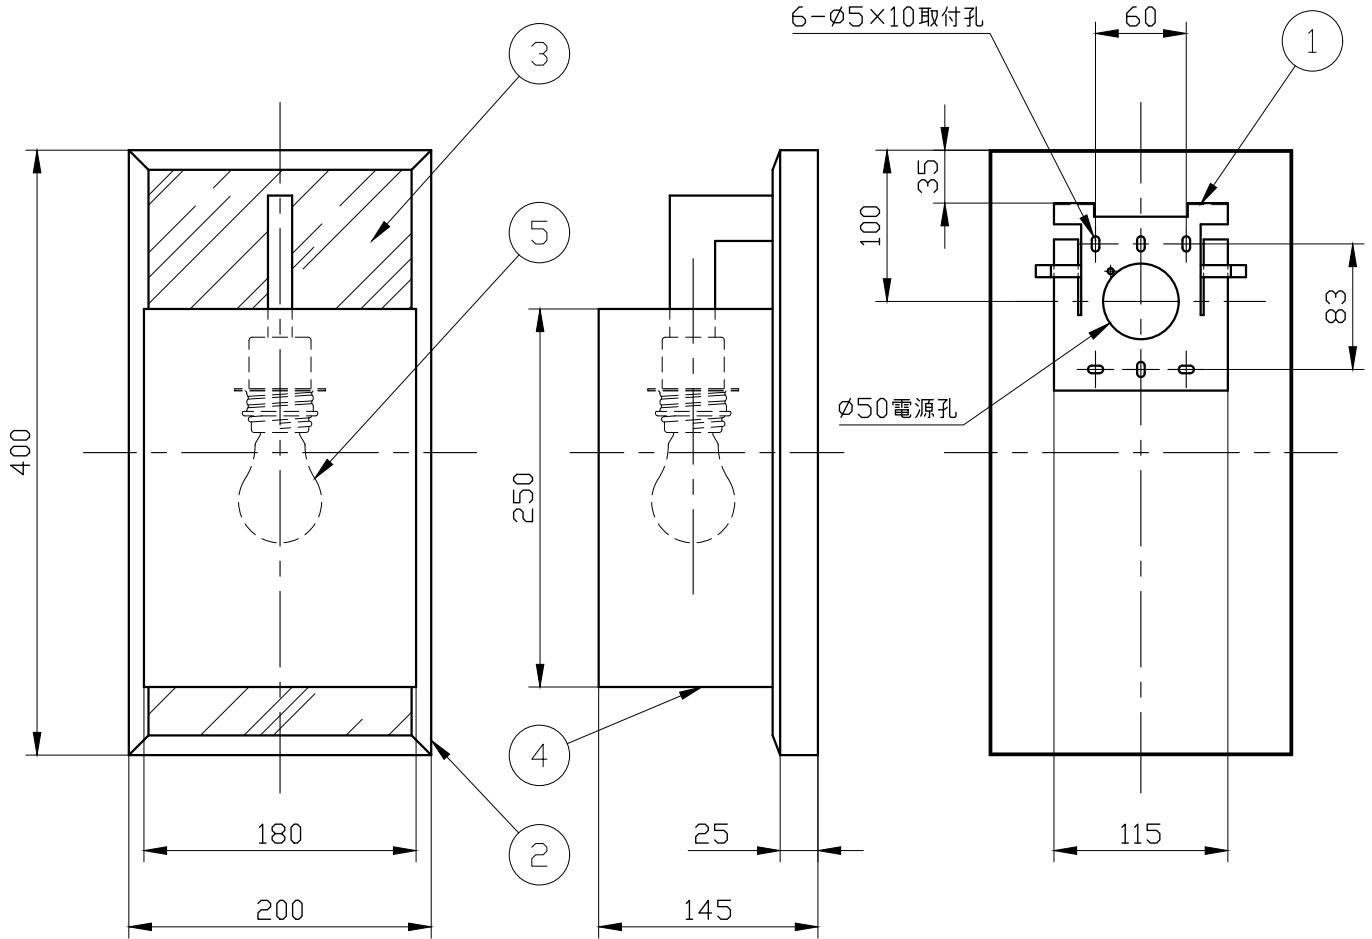

※製作上の都合により仕様を変更することがあります。

**⚠ 警告 注意**

火災のおそれ有り

- 可燃物をかぶせたり近づけての使用禁止。
- 指定以外のランプ使用禁止。

やけどのおそれ有り

- 点灯中は、ガラス、金属枠に触らないで下さい。
- ※一般の方の工事は、法律で禁止されています。

セードカラー	white cotton
	marble print

※取付け部の下地補強を必ず行ってください。  
 ※消灯直後のランプは高温になっています、  
 しばらく時間をおいてから、ランプを交換してください。  
 ランプは素手で交換しないでください。

10					
9					
8					
7					
6					
5	ランプ			1	E26
4	セード	fabric		1	別表参照
3	ミラー	glass		1	mirror
2	ボディ	metal		1	polished nickel
1	スタッド	metal		1	亜鉛鋼板
記号	部品名	部品番号	材質	数量	仕上

特記	MAX40w	件名	
ランプ	白熱球 (E26) 40W×1	品名	Coco AP(ブラケット)
器具重量	約2.0kg	品番	
※LED電球(別売)交換可			