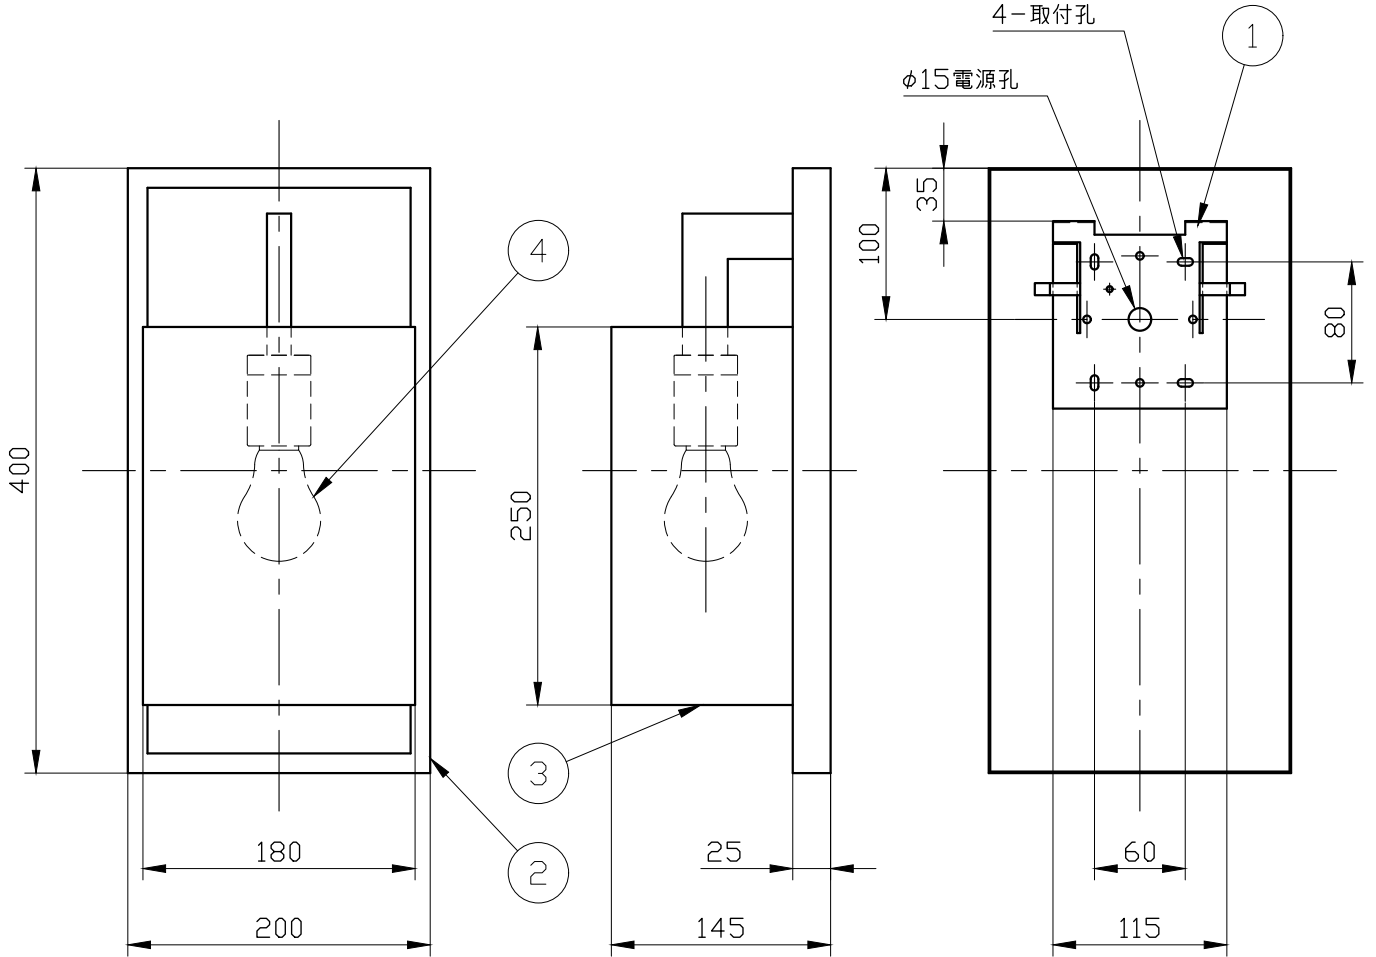

※製作上の都合により仕様を変更することがあります。

⚠ 警告 注意

火災のおそれ有り

- ○可燃物をかぶせたり近づけての使用禁止。
- ○指定以外のランプ使用禁止。

やけどのおそれ有り

- ○点灯中は、ガラス、金属枠に触らないで下さい。
- ※一般の方の工事は、法律で禁止されています。

セードカラー	white cotton
	marble print

※取付け部の下地補強を必ず行ってください。
※消灯直後のランプは高温になっています、
しばらく時間をおいてから、ランプを交換してください。
ランプは素手で交換しないでください。

10					
9					
8					
7					
6					
5					
4	ランプ			1	E26
3	セード	fabric		1	別表参照
2	本体	SPCC		1	light satin bronze
1	スタッド	SPC		1	ユニクロメッキ
記号	部品名	部品番号	材質	数量	仕上

特記	MAX40w	件名	
ランプ	白熱球 (E26) 40W x1	品名	Coconette AP wall(ブラケット)
器具重量	約3.5kg	品番	
※LED電球(別売) 交換可