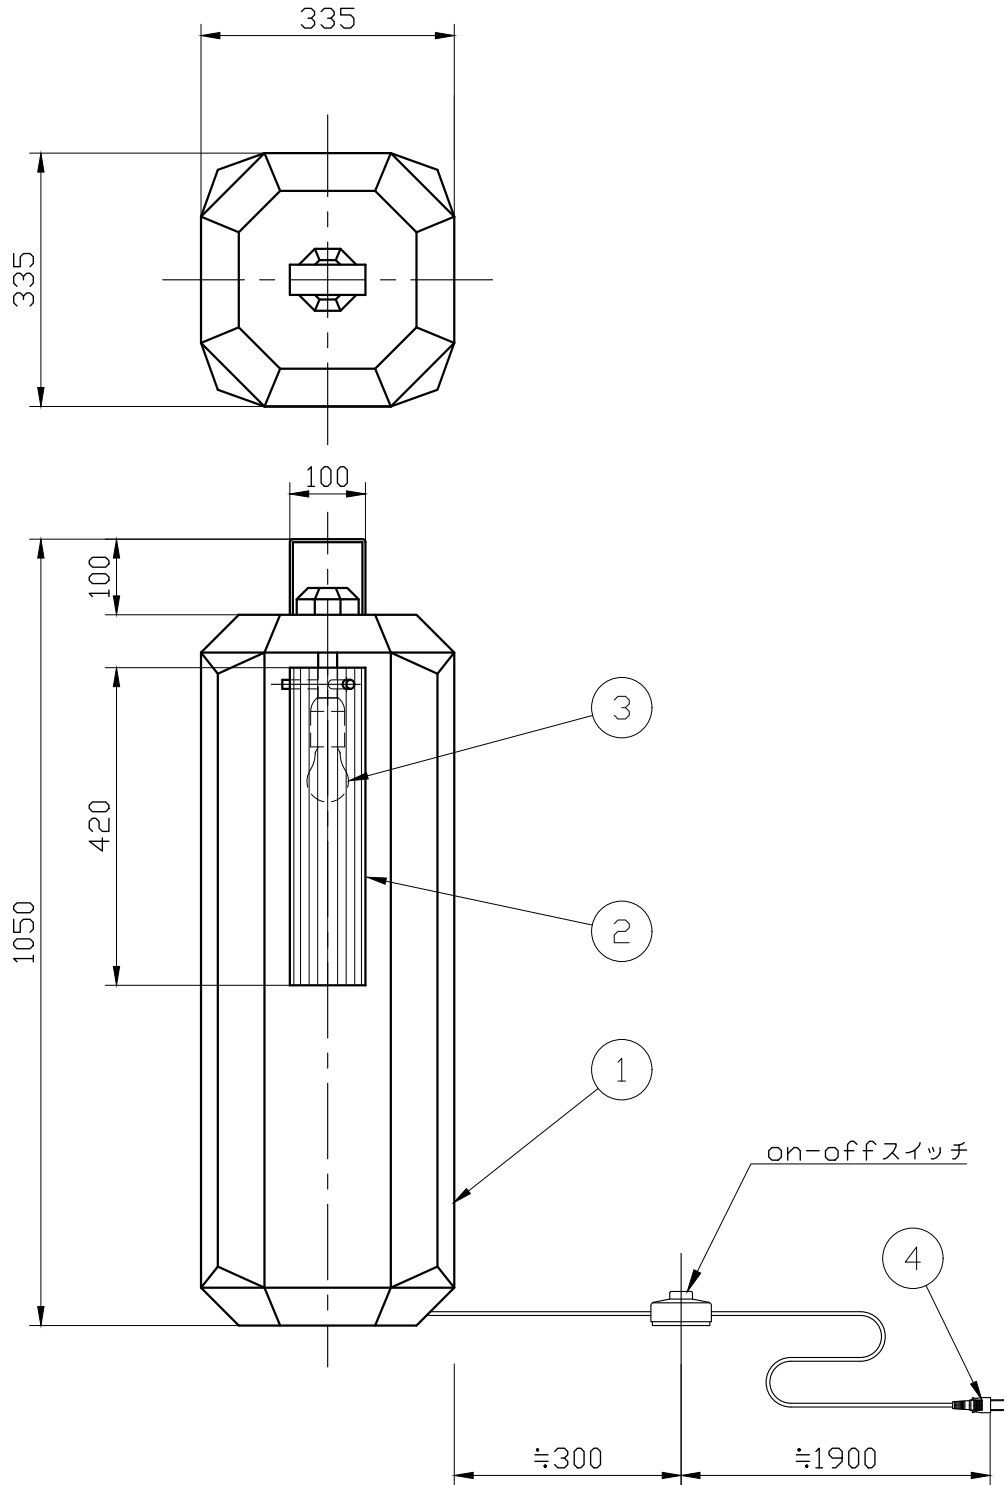

※制作上の都合により仕様を変更することがあります。

⚠ 警告 注意

- 火災のおそれ有り
 - 可燃物をかぶせたり近づけての使用禁止。
 - 指定以外のランプ使用禁止。
- やけどのおそれ有り
 - 点灯中は、ガラス、金属枠にさわらないで下さい。

ボディーカラー	satin bronze (inside : gold)
---------	------------------------------

10					
9					
8					
7					
6					
5					
4	電源コード			1	
3	ランプ			1	E26
2	セード		PMMA	1	透明
1	ボディー		polyurethane + metal	1	別表参照
記号	部品名	部品番号	材質	数量	仕上

※消灯直後のランプは高温になっています。
しばらく時間をおいてから、ランプを交換してください。

特記	件名
ランプ LED電球 (E26) 40W形x1	品名 Cube large (フロアスタンド)
器具重量	品番