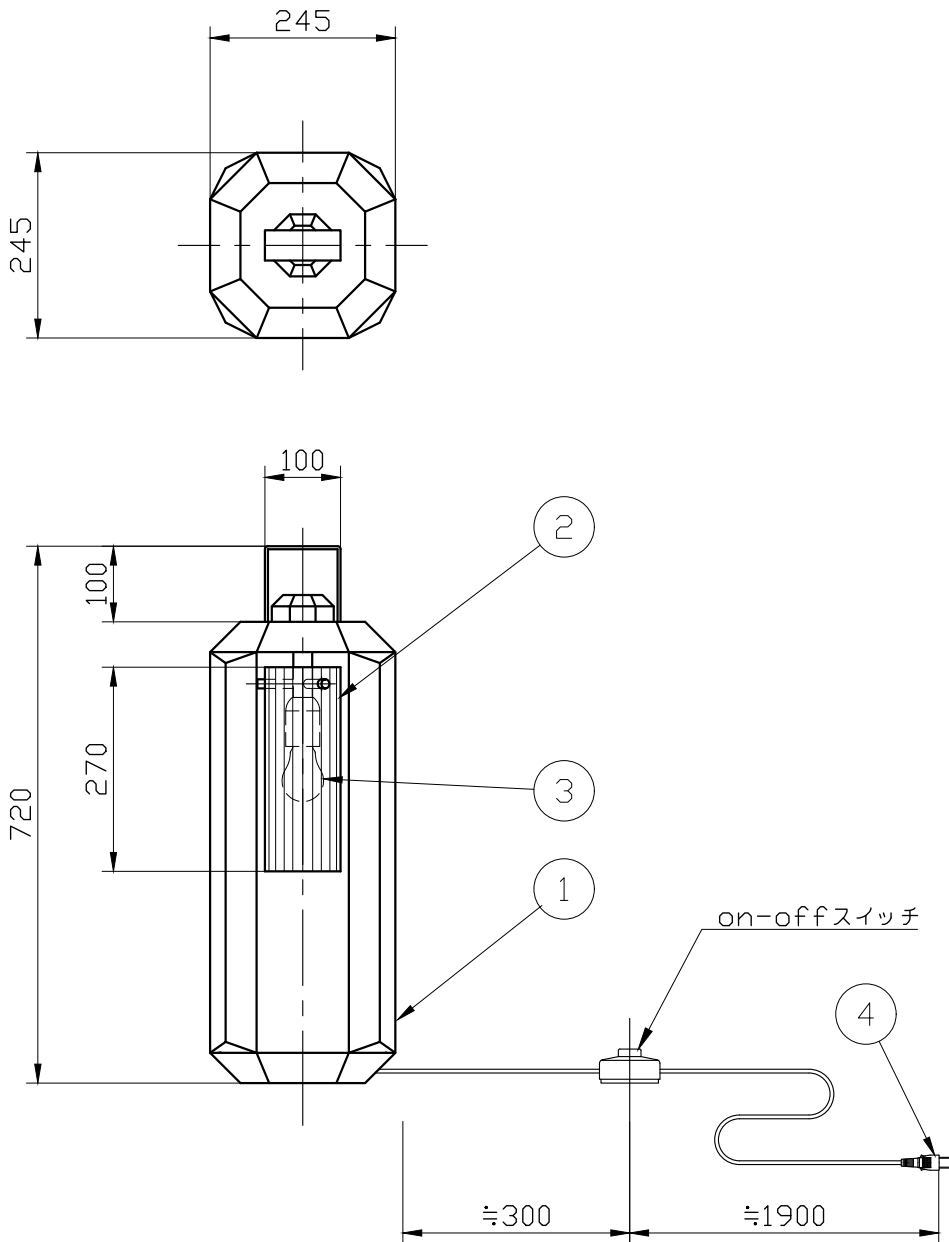

※制作上の都合により仕様を変更することがあります。

**⚠ 警告 注意**

火災のおそれ有り

- 可燃物をかぶせたり近づけての使用禁止。
- 指定以外のランプ使用禁止。

やけどのおそれ有り

- 点灯中は、ガラス、金属枠にさわらないで下さい。

ボディーカラー	satin bronze (inside : gold)
---------	------------------------------

※消灯直後のランプは高温になっています。  
しばらく時間をおいてから、ランプを交換してください。

10					
9					
8					
7					
6					
5					
4	電源コード			1	
3	ランプ			1	E26
2	セード		PMMA	1	透明
1	ボディー		polyurethane + metal	1	別表参照
記号	部品名	部品番号	材質	数量	仕上

特記	件名
ランプ LED電球 (E26) 40W形x1	品名 Cube small (フロアスタンド)
器具重量	品番