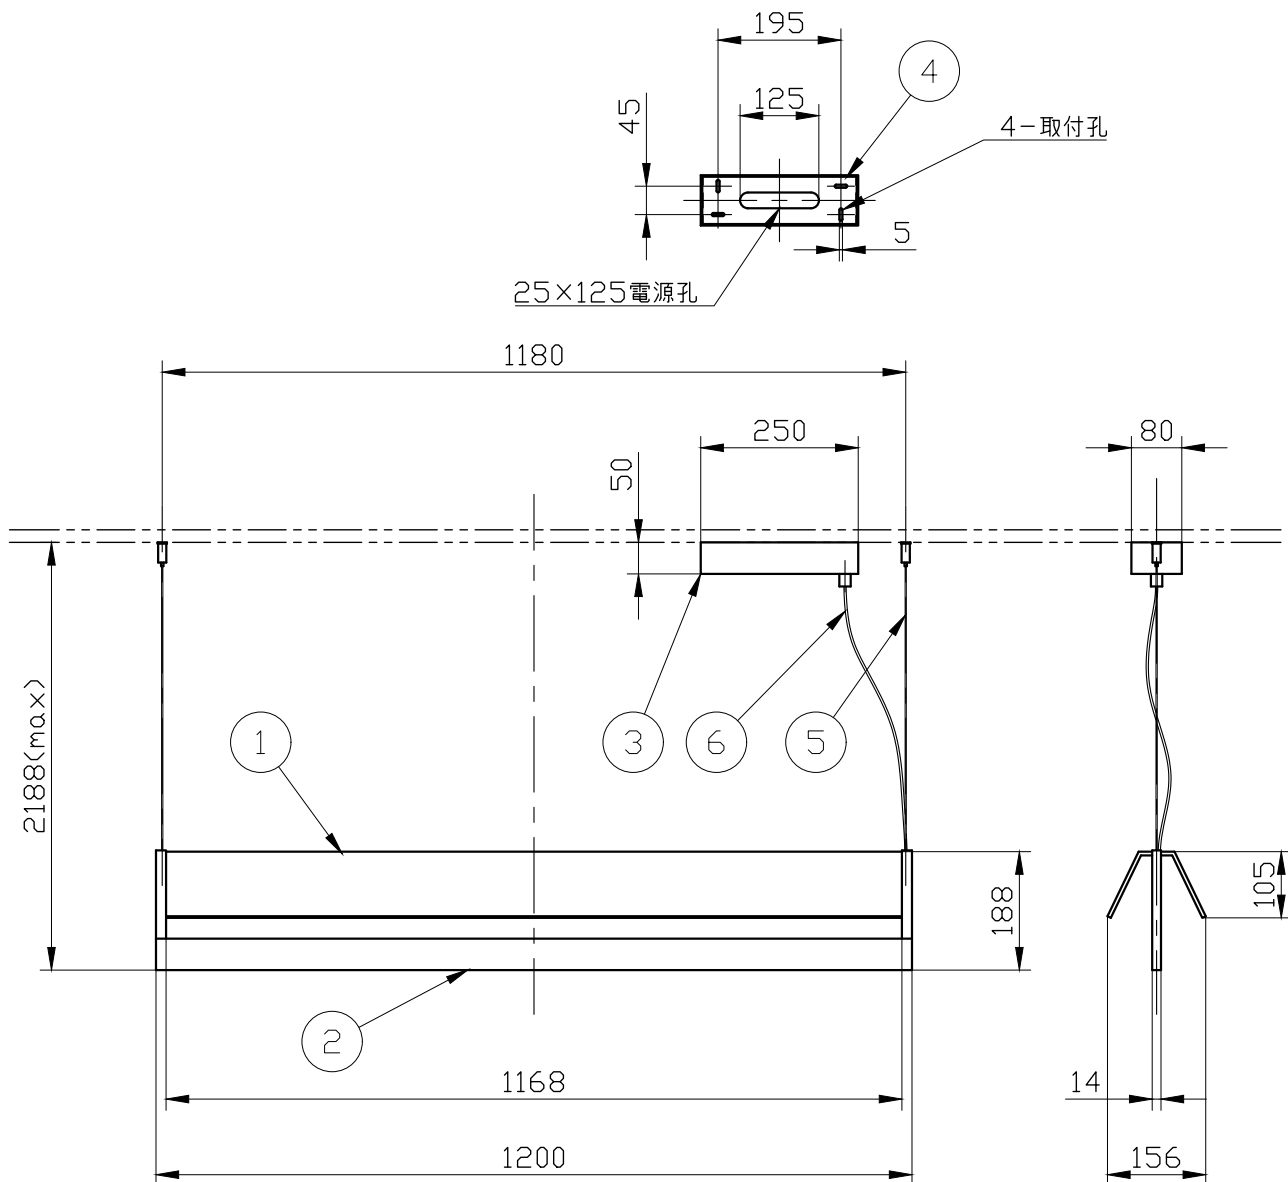

※製作上の都合により仕様を変更することがあります。

⚠ 警告 注意

- 火災のおそれ有り
 - 可燃物をかぶせたり近づけての使用禁止。
- やけどのおそれ有り
 - 点灯中は、セード、金属枠にさわらないでください。
- ※一般の方の工事は、法律で禁止されています。

セードカラー	white cotton
	marble print

10					
9					
8					
7					
6	電源コード			1	
5	吊りワイヤー	sus		2	
4	スタッド	metal		1	
3	フランジ	metal	1	satin gold	
2	ボディ	metal	1	satin gold	
1	セード	fabric	1	別表参照	
記号	部品名	部品番号	材質	数量	仕上

※取付部の下地補強を必ず行ってください。

特記	件名
ランプ LED 17W + 23W	品名 Fly pendant S120(ペンダント)
器具重量 4.5kg	品番
4800lm/2700K	