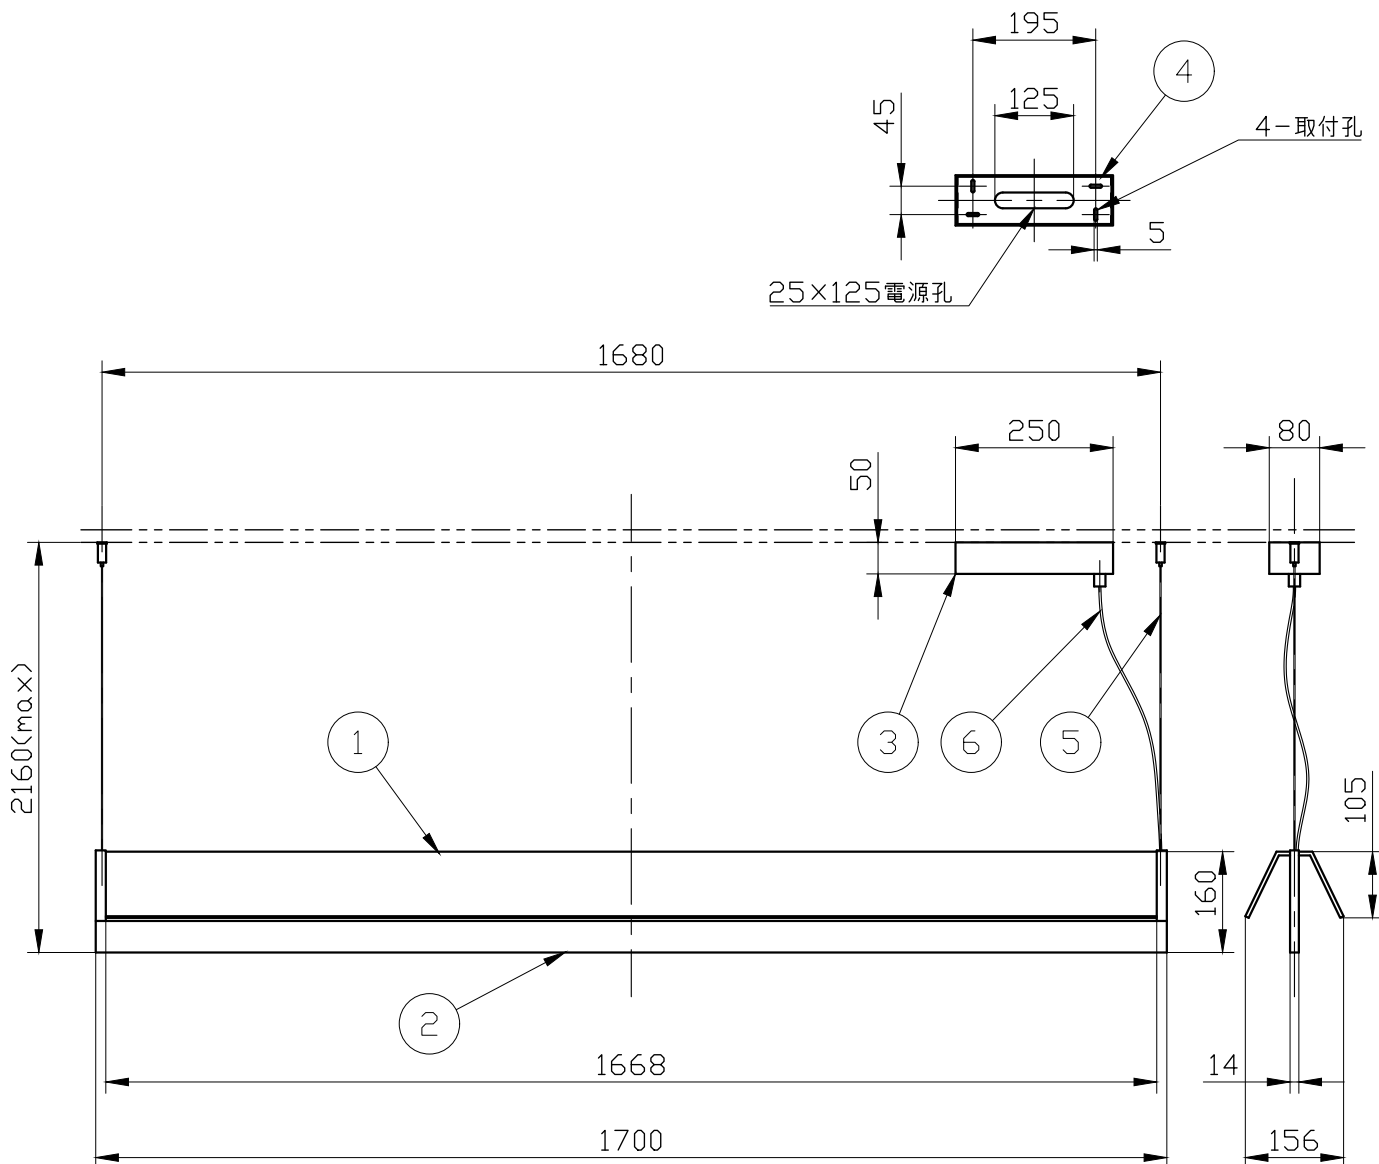

※製作上の都合により仕様を変更することがあります。

警告 注意

- 火災のおそれ有り
 - 可燃物をかぶせたり近づけての使用禁止。
- やけどのおそれ有り
 - 点灯中は、セード、金属枠にさわらないでください。
- ※一般の方の工事は、法律で禁止されています。

セードカラー	white cotton
	marble print

10					
9					
8					
7					
6	電源コード			1	
5	吊りワイヤー	sus		2	
4	スタッド	metal		1	
3	フランジ	metal	1	satin gold	
2	ボディ	metal	1	satin gold	
1	セード	fabric	1	別表参照	
記号	部品名	部品番号	材質	数量	仕上

※取付部の下地補強を必ず行ってください。

特記	件名
ランプ LED 24W + 33W	品名 Fly pendant S170(ペンダント)
器具重量 6kg	品番
7000lm/2700K	