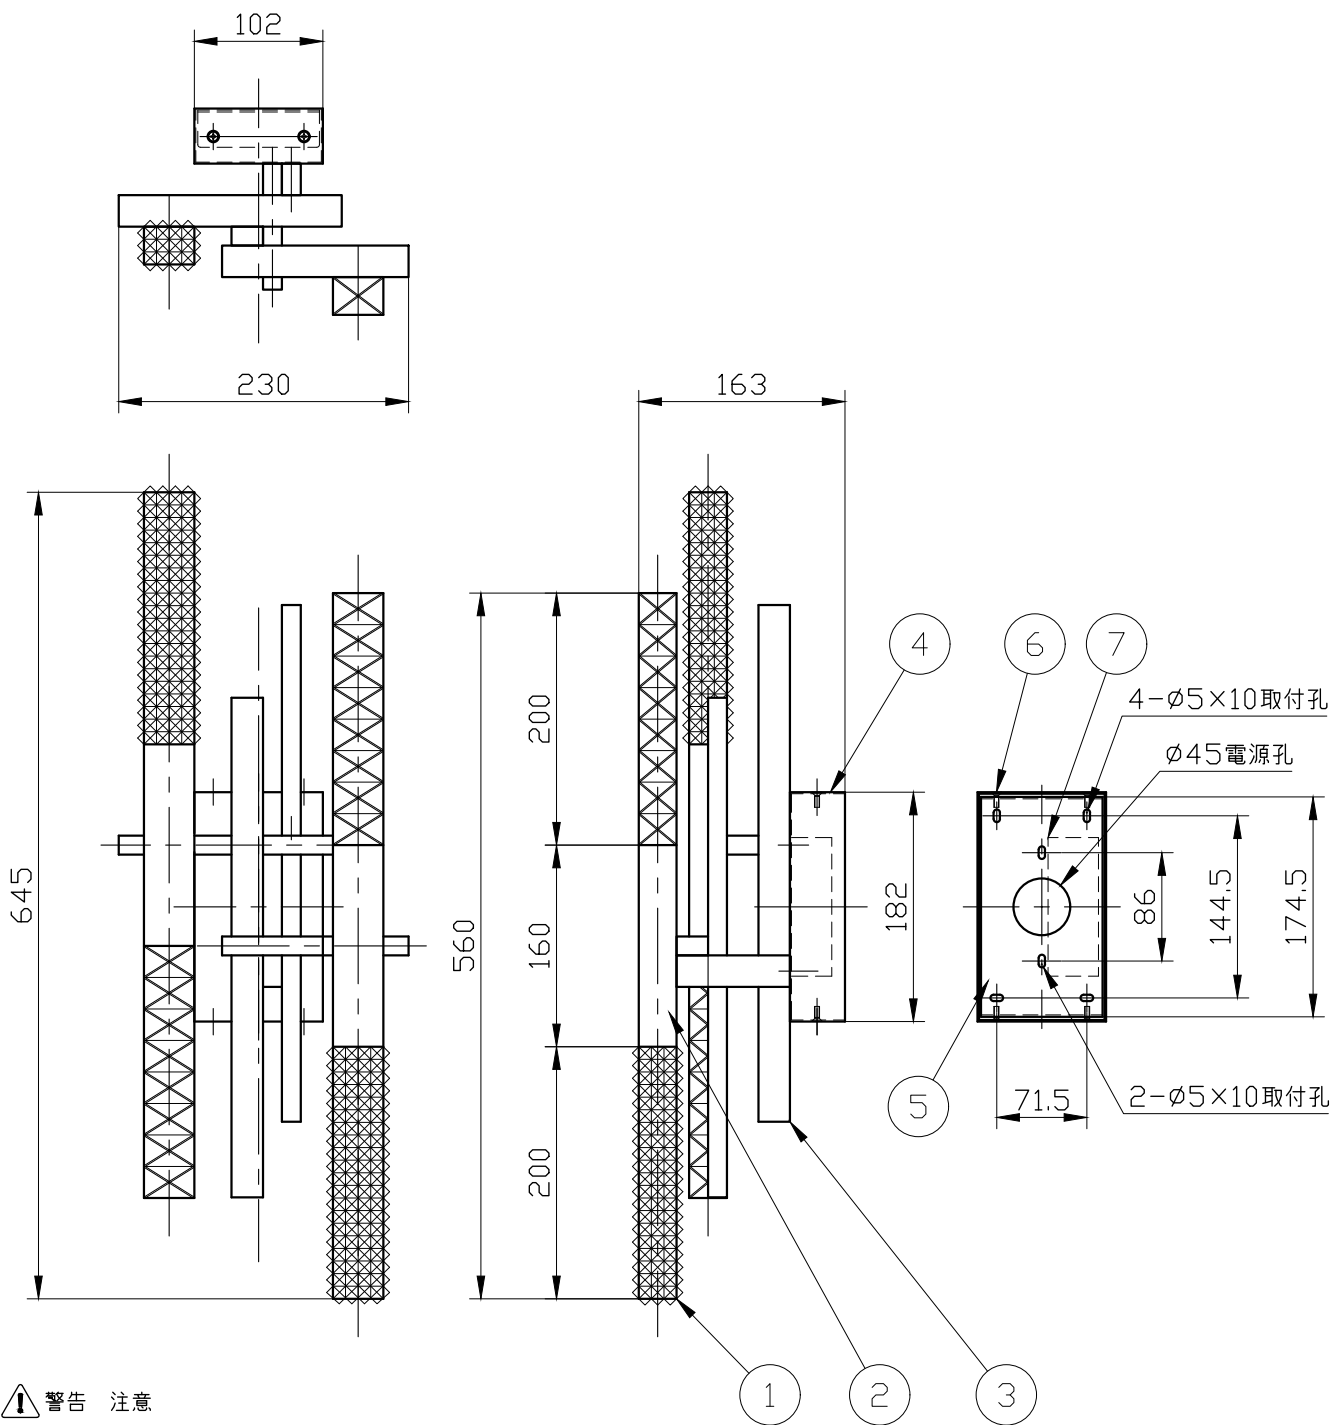

※製作上の都合により仕様を変更することがあります。

⚠ 警告 注意

火災のおそれ有り

○可燃物をかぶせたり近づけての使用禁止。

やけどのおそれ有り

○点灯中は、セード、金属枠にさわらないでください。

※一般の方の工事は、法律で禁止されています。

※取付部の下地補強を必ず行ってください。

10					
9					
8					
7	電源			1	
6	取付ネジ			4	
5	スタッド	亜鉛鋼板	1	生地	
4	フランジ	metal	1	satin brass	
3	飾り棒	metal	1	式 satin brass	
2	灯具	metal	2	satin brass	
1	セード	glass	2	組 clear	
記号	部品名	部品番号	材質	数量	仕上

特記	件名
ランプ LED 4W×4	品名 Mikado wall AP(ブラケット)
器具重量 約 4kg	品番
2240lm/3000K	