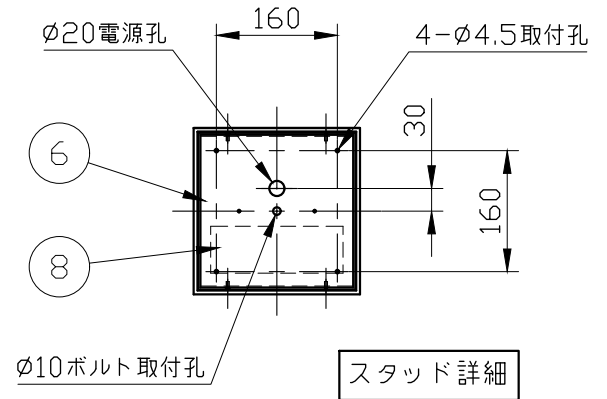

10					
9					
8	電源			1	
7	取付ネジ			4	
6	スタッド	metal		1	white
5	フランジ	metal		1	satin brass
4	飾り棒	metal	1式		satin brass
3	パイプ	metal		1	satin brass
2	灯具	metal	5組		satin brass
1	セード	glass	5組		clear
記号	部品名	部品番号	材質	数量	仕上

特記	件名
ランプ LED 4Wx10	品名 Mikado pendant SQ1450(ペンダント)
器具重量 約 14kg	品番
5600lm/3000K