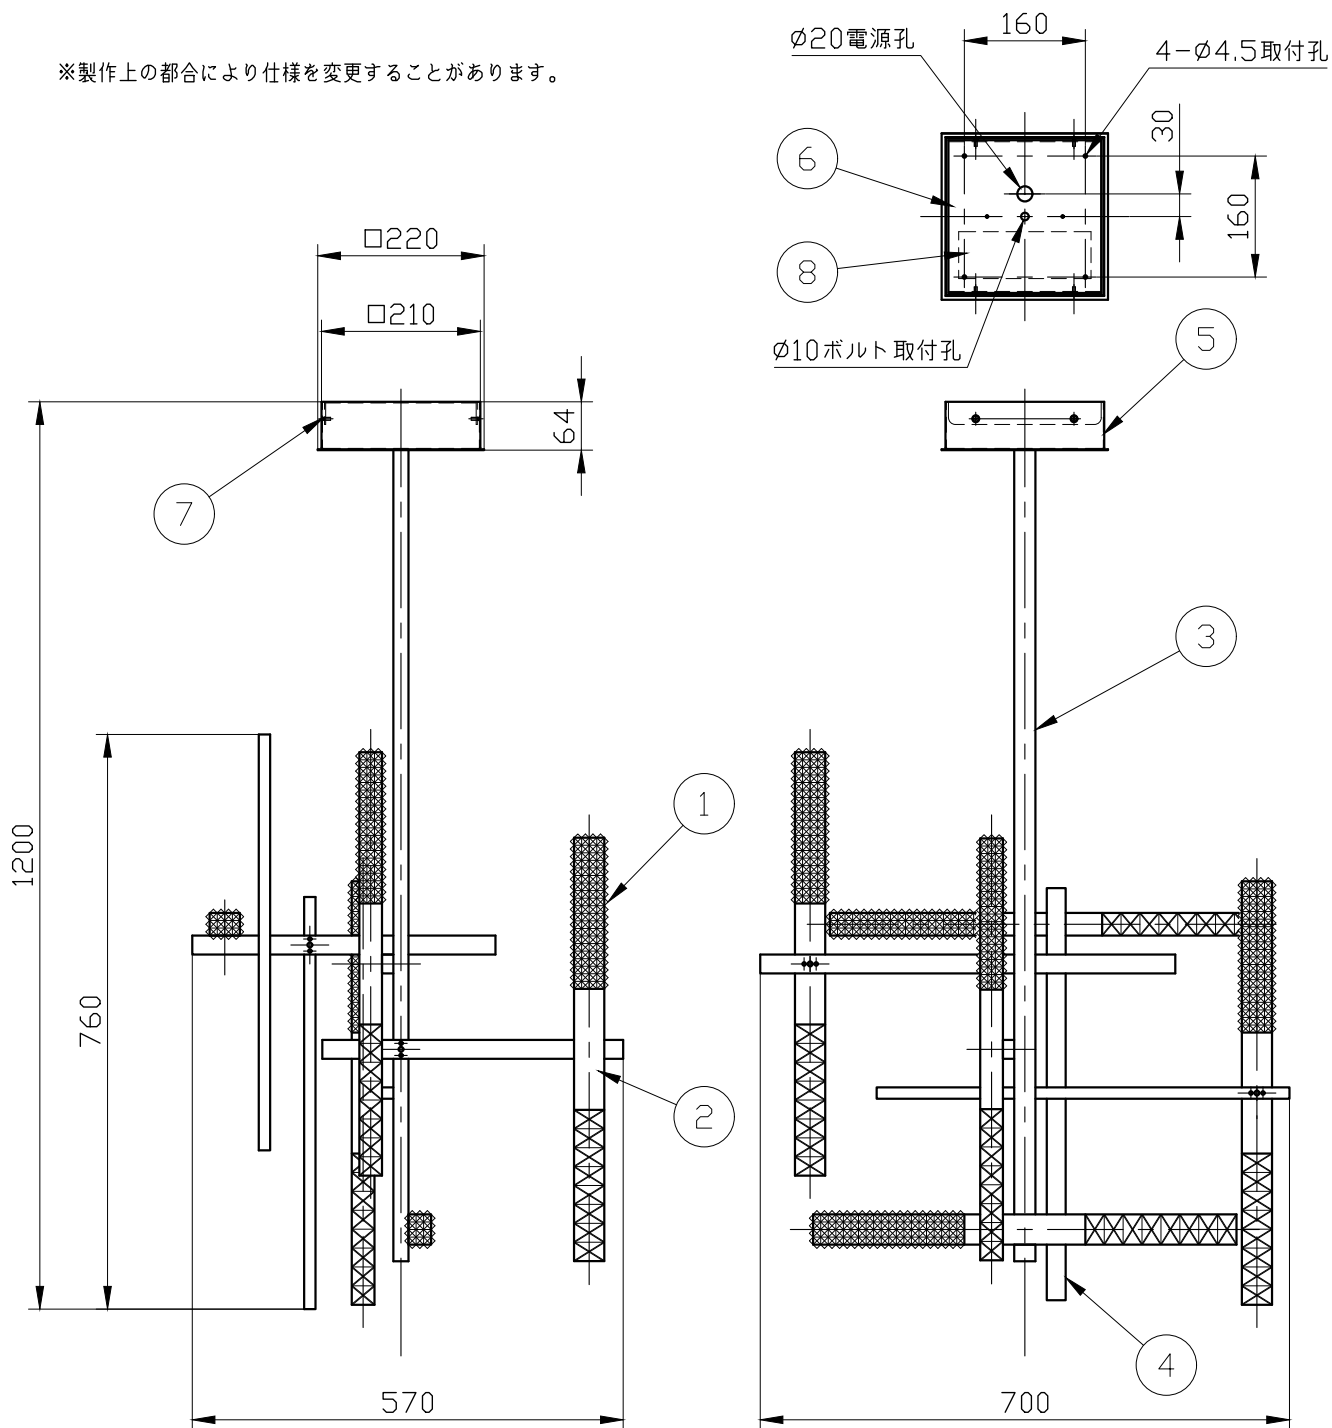

※製作上の都合により仕様を変更することがあります。

警告 注意

火災のおそれ有り

○可燃物をかぶせたり近づけての使用禁止。

やけどのおそれ有り

○点灯中は、セード、金属棒にさわらないでください。

※一般の方の工事は、法律で禁止されています。

※取付部の下地補強を必ず行ってください。

10					
9					
8	電源			1	
7	取付ネジ			4	
6	スタッド	metal	1	white	
5	フランジ	metal	1	satın brass	
4	飾り棒	metal	1式	satın brass	
3	パイプ	metal	1	satın brass	
2	灯具	metal	5	satın brass	
1	セード	glass	5組	clear	
記号	部品名	部品番号	材質	数量	仕上

特記
ランプ LED 4Wx10
器具重量 約 14kg
5600lm/3000K

件名
品名 Mikado pendant SQ1200(ペンダント)
品番