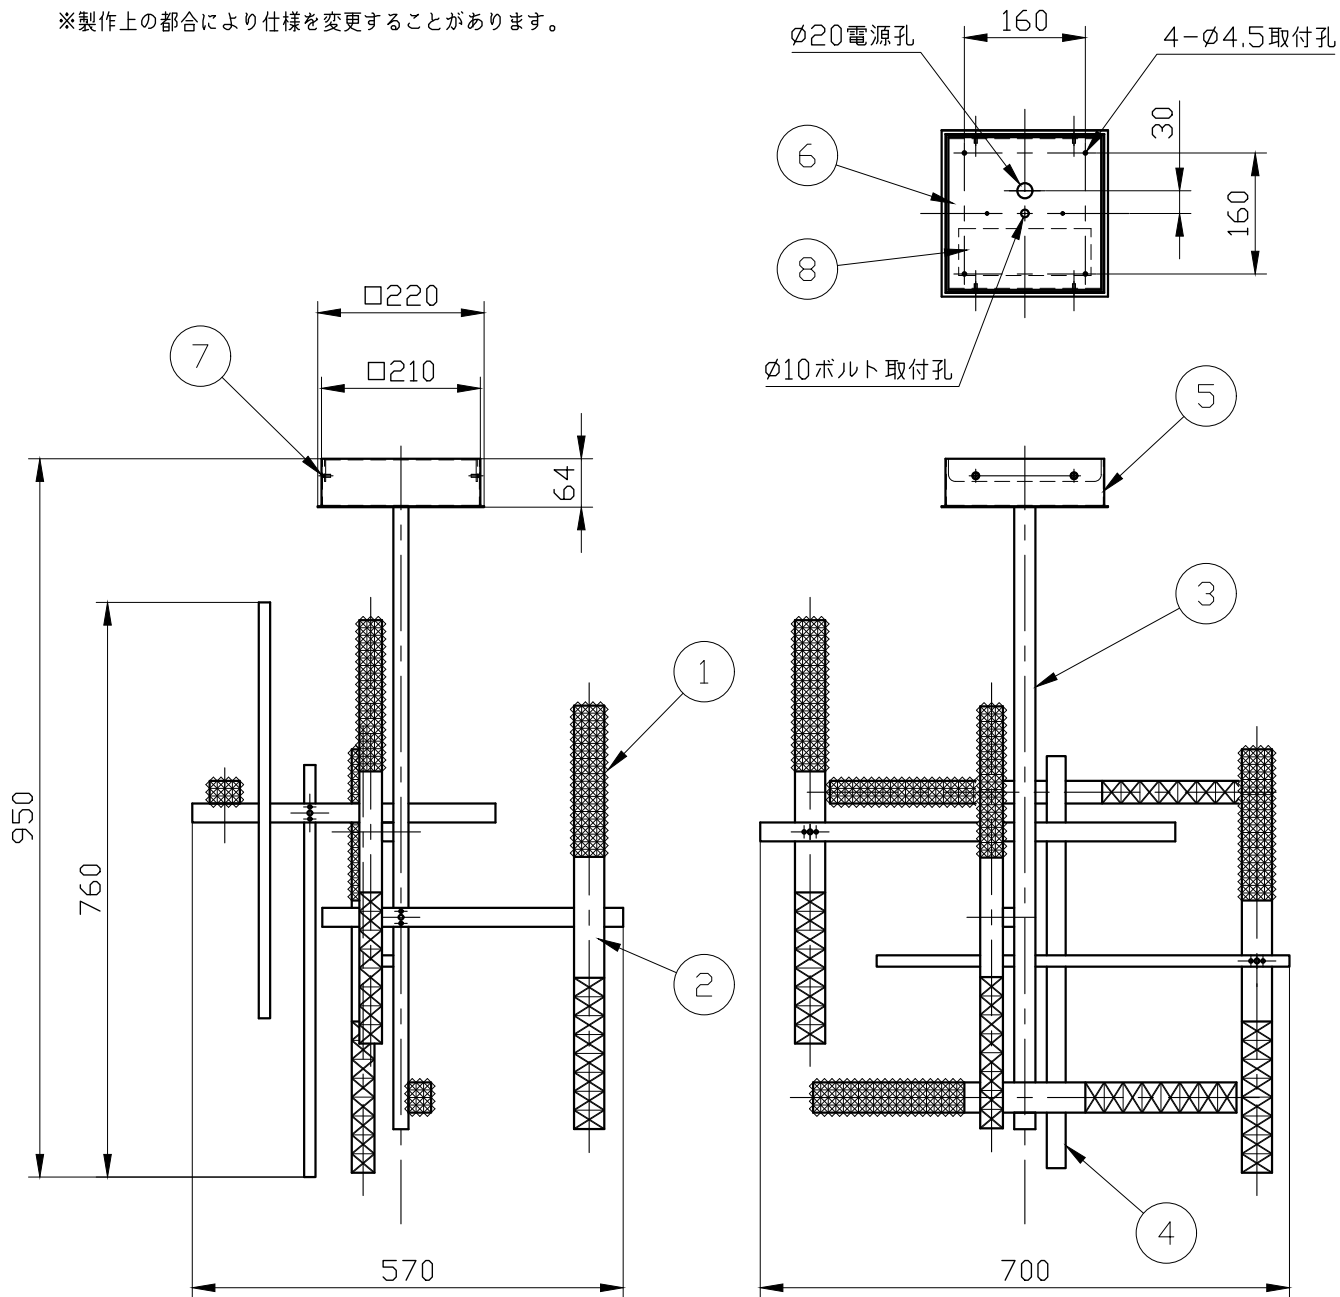

※製作上の都合により仕様を変更することがあります。

⚠ 警告 注意

火災のおそれ有り

○可燃物をかぶせたり近づけての使用禁止。

やけどのおそれ有り

○点灯中は、セード、金属棒にさわらないでください。

※一般の方の工事は、法律で禁止されています。

※取付部の下地補強を必ず行ってください。

10					
9					
8	電源			1	
7	取付ネジ			4	
6	スタッド	metal		1	white
5	フランジ	metal		1	satin brass
4	飾り棒	metal	1式		satin brass
3	パイプ	metal		1	satin brass
2	灯具	metal		5	satin brass
1	セード	glass		5組	clear
記号	部 品 名	部品番号	材 質	数 量	仕 上

特記	
ランプ	LED 4Wx10
器具重量	約 14kg
	5600lm/3000K

件名	
品名	Mikado pendant SQ950(ペンダント)
品番