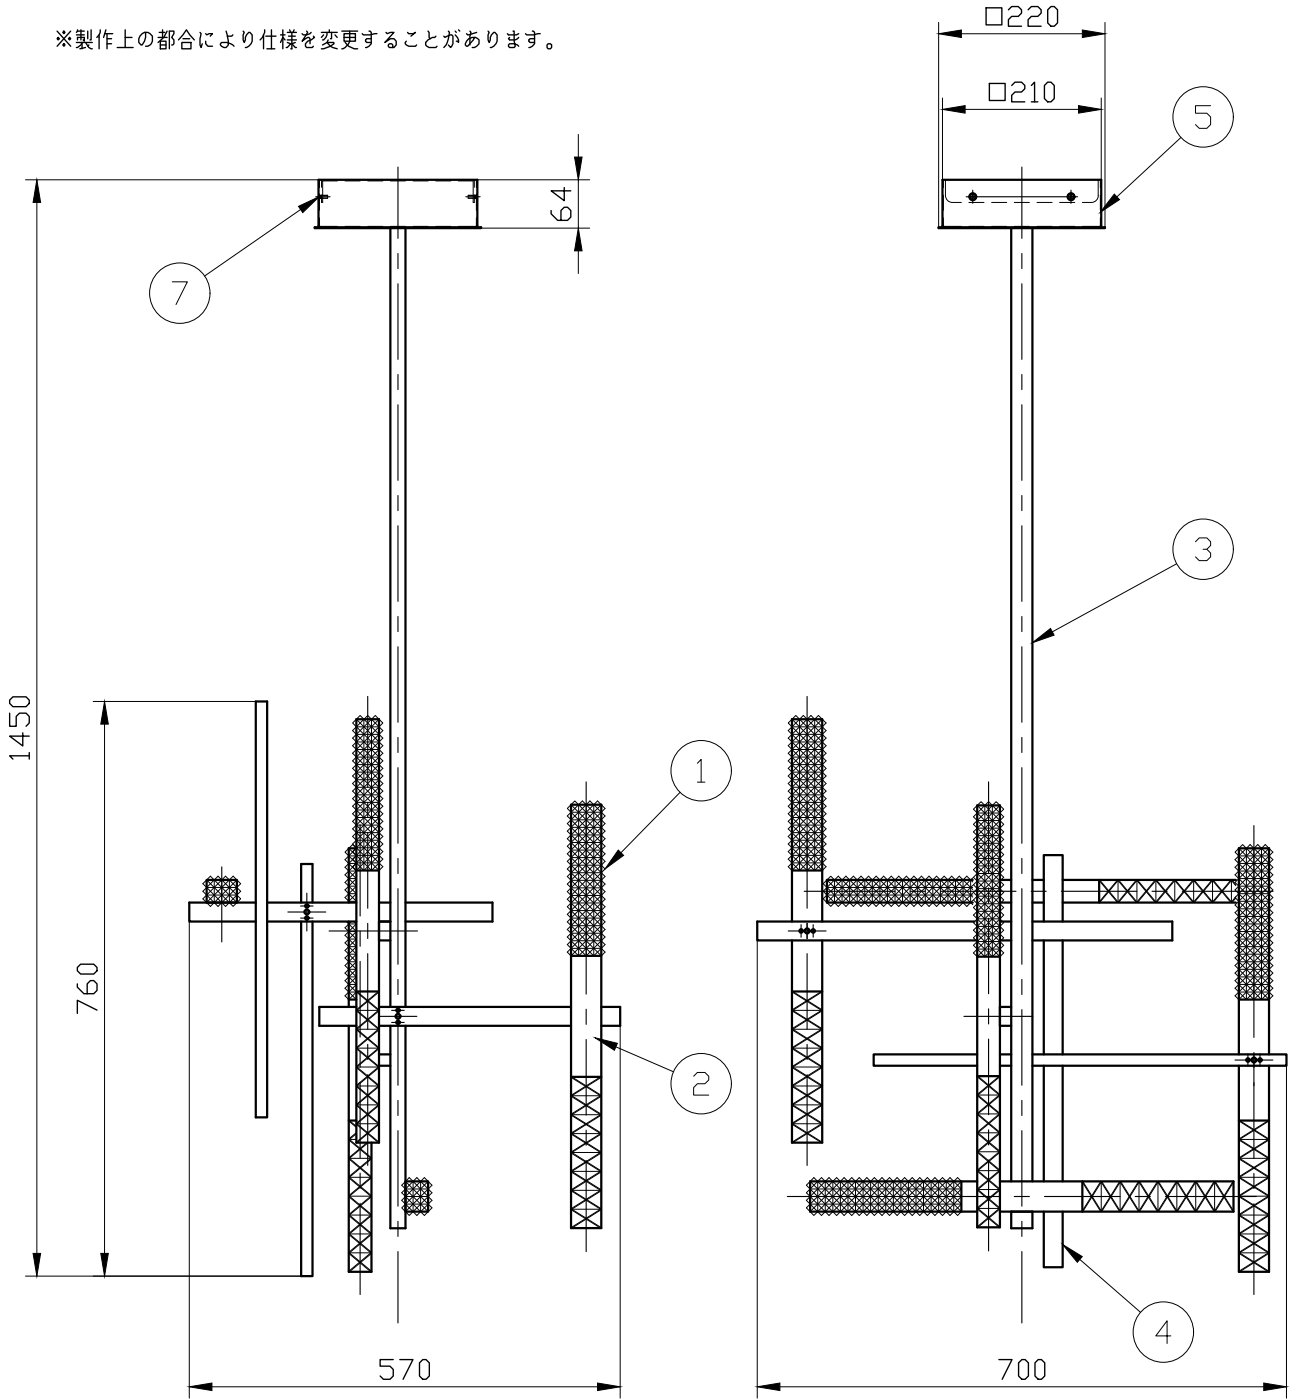

※製作上の都合により仕様を変更することがあります。

警告 注意

火災のおそれ有り

○可燃物をかぶせたり近づけての使用禁止。

やけどのおそれ有り

○点灯中は、セード、金属棒にさわらないでください。

※一般の方の工事は、法律で禁止されています。

※取付部の下地補強を必ず行ってください。