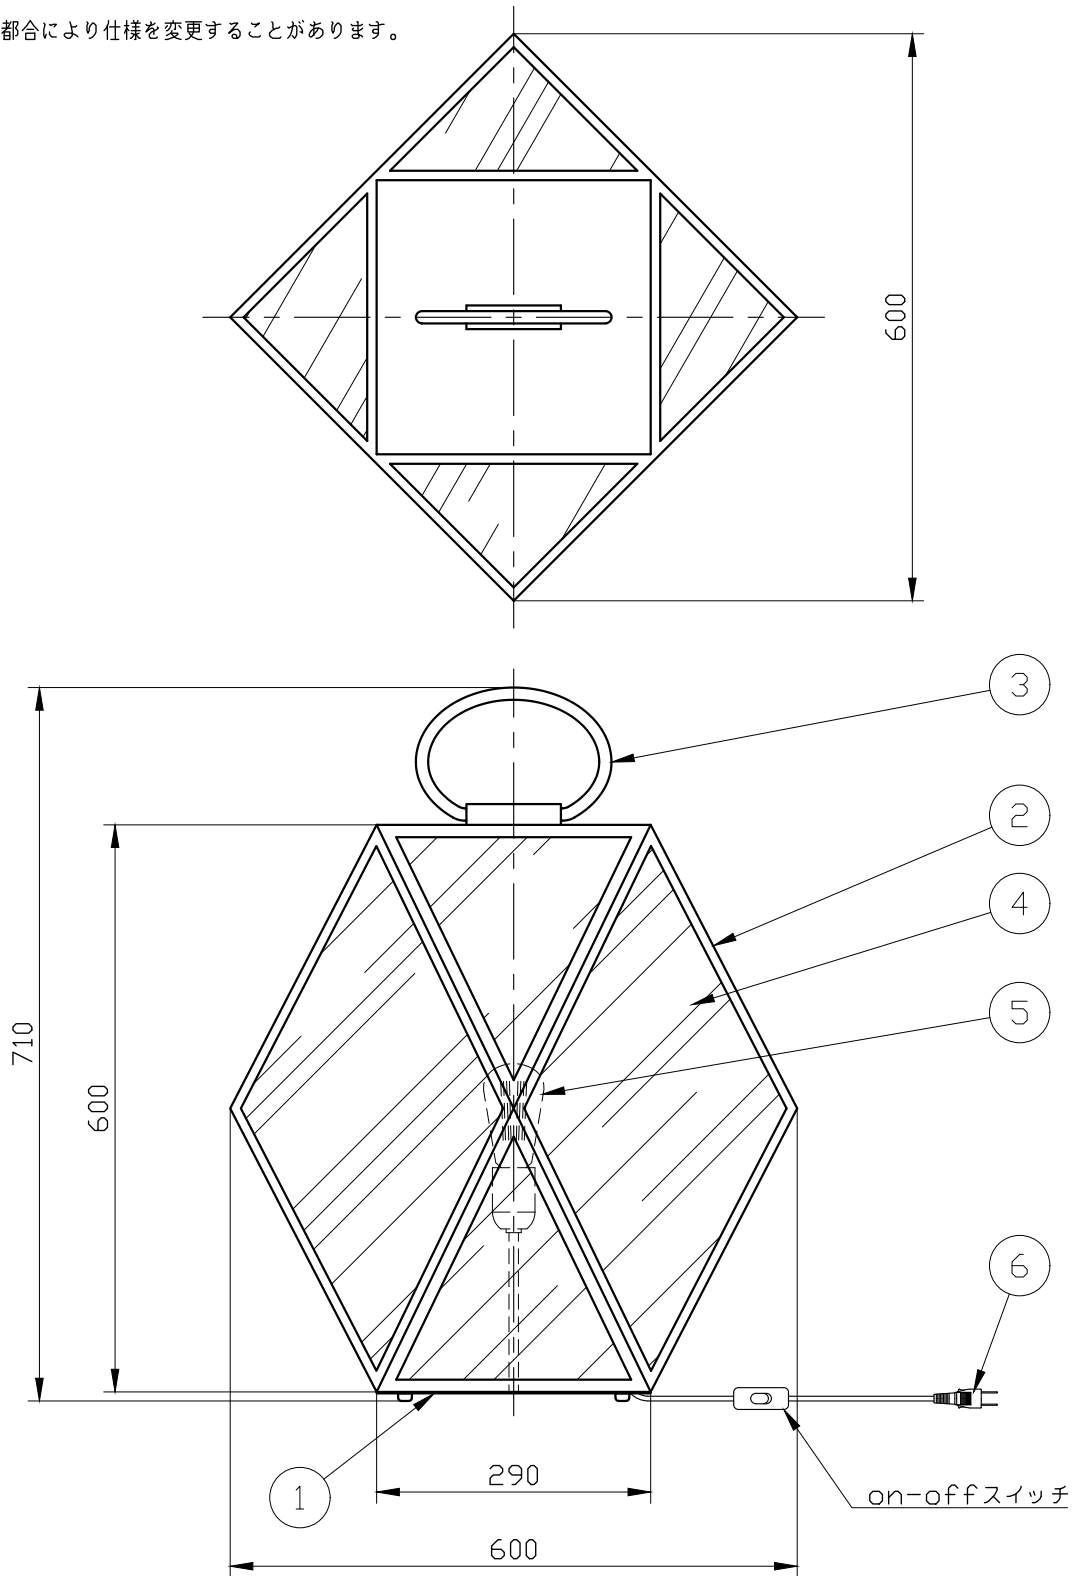

※制作上の都合により仕様を変更することがあります。

⚠ 警告 注意

火災のおそれ有り

- 可燃物をかぶせたり近づけての使用禁止。
- 指定以外のランプ使用禁止。

やけどのおそれ有り

- 点灯中は、ガラス、金属枠にさわらないで下さい。

※消灯直後のランプは高温になっています。
しばらく時間をおいてから、ランプを交換してください。

10					
9					
8					
7					
6	電源コード			1	
5	ランプ			1	E26
4	カバー	acrylic	8	amber	
3	ハンドル	silk	1		
2	フレーム	metal	1	satin bronze	
1	ボディ	metal	1	satin bronze	
記号	部品名	部品番号	材質	数量	仕上

特記	MAX40w	件名	
ランプ	レトロランプ (E26) 40W×1	品名	Muse lantern large (フロアスタンド)
器具重量		品番	
	※LED電球 (別売) 交換可		