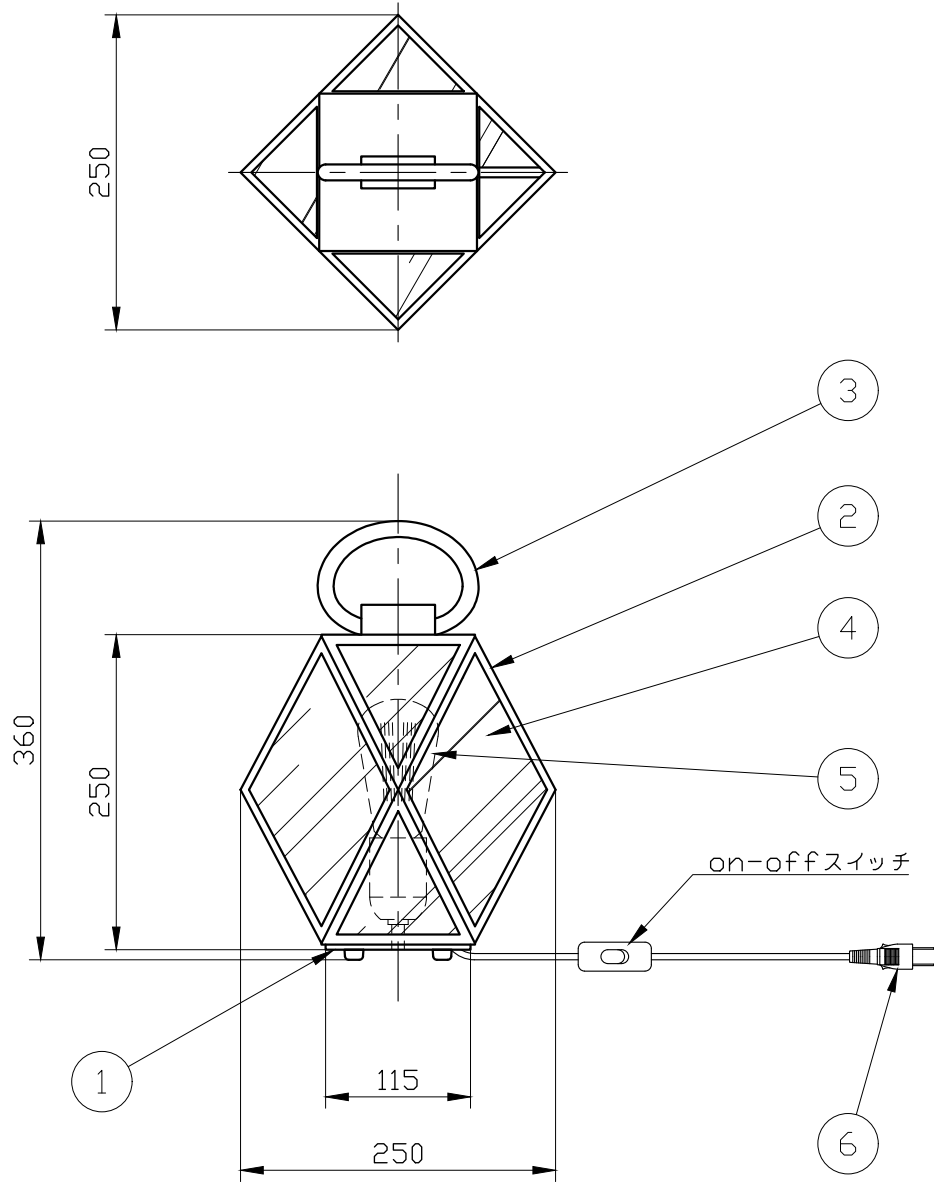

※制作上の都合により仕様を変更することがあります。

**⚠ 警告 注意**

火災のおそれ有り

- 可燃物をかぶせたり近づけての使用禁止。
- 指定以外のランプ使用禁止。

やけどのおそれ有り

- 点灯中は、ガラス、金属枠にさわらないで下さい。

※消灯直後のランプは高温になっています。  
しばらく時間をおいてから、ランプを交換してください。

10					
9					
8					
7					
6	電源コード			1	
5	ランプ			1	E26
4	カバー	acrylic	8		amber
3	ハンドル	silk	1		
2	フレーム	metal	1		satin bronze
1	ボディ	metal	1		satin bronze
記号	部品名	部品番号	材質	数量	仕上

特記	MAX40w	件名	
ランプ	レトロランプ (E26) 40W×1	品名	Muse lantern small (フロアスタンド)
器具重量		品番	
	※LED電球 (別売) 交換可		