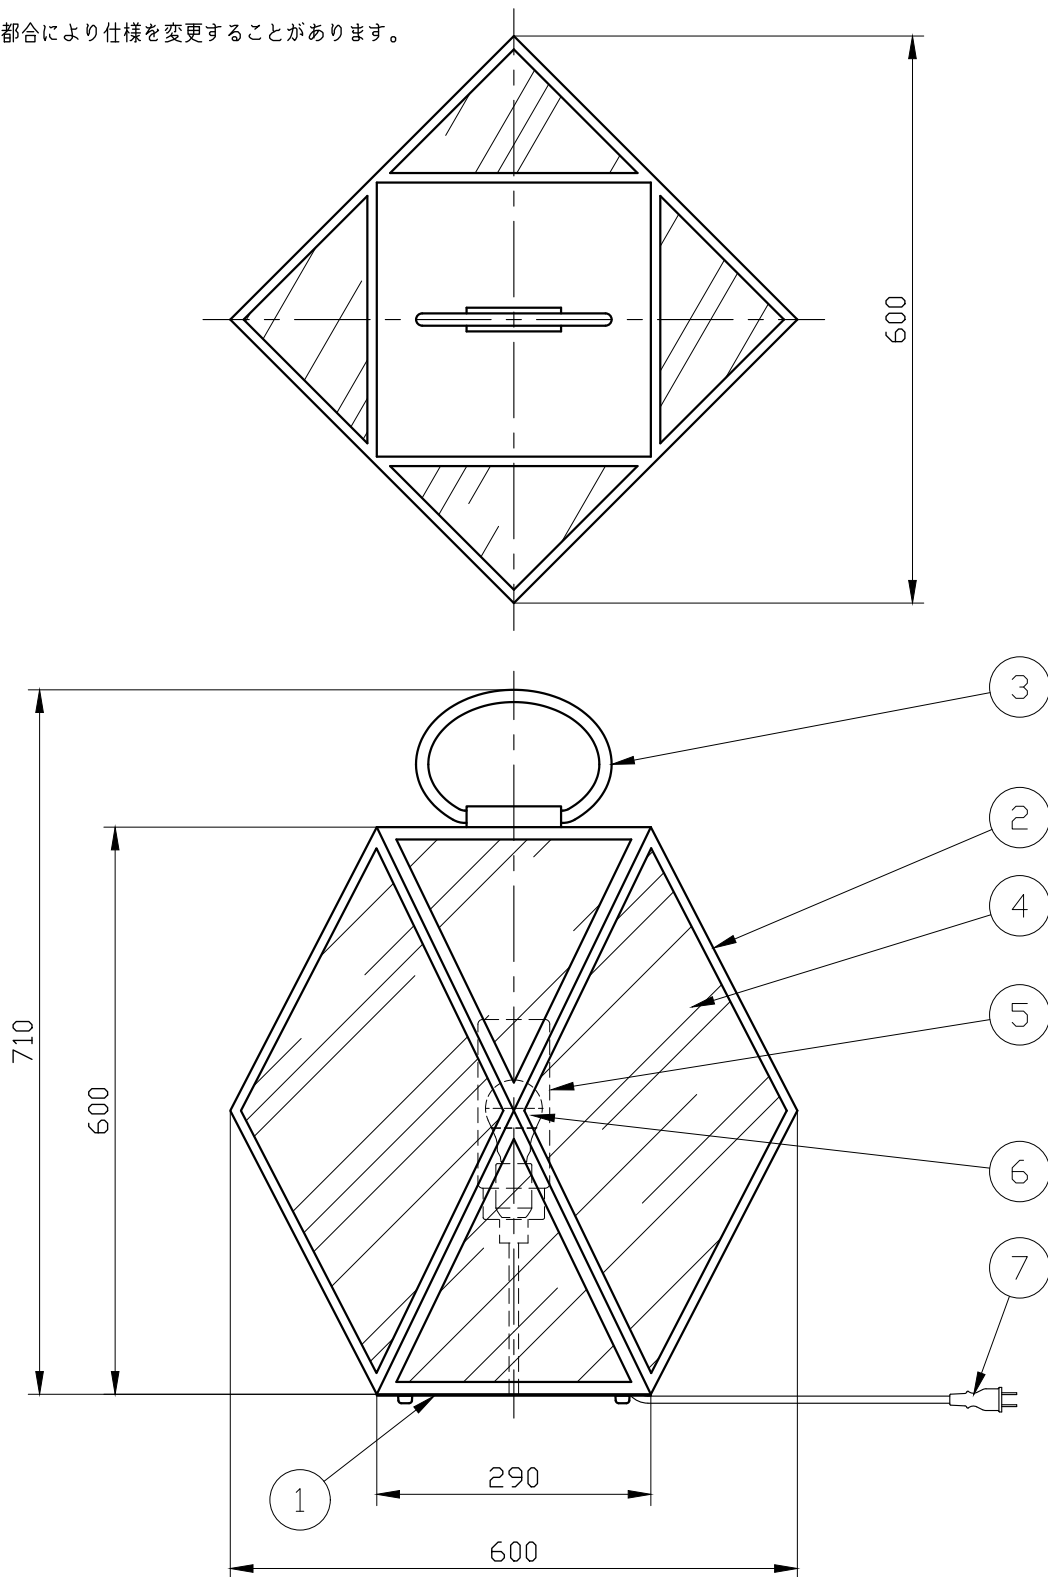

※制作上の都合により仕様を変更することがあります。

**警告 注意**

- 防雨型器具
- 湿度の高いところでは使用禁止
- 強風にあたる場所へ設置禁止
- 塩害のある地域では使用禁止

カラー	black white
-----	----------------

10					
9					
8					
7	電源コード			1	
6	ランプ			1	E26
5	保護ガラス	ガラス		1	
4	カバー	アクリル		8	white
3	ハンドル	leather		1	
2	フレーム	metal		1	別表参照
1	ボディ	metal		1	別表参照
記号	部品名	部品番号	材質	数量	仕上

特記	件名
ランプ LED電球 (E26) 60W形×1	品名 Muse outdoor large (フロアスタンド)
器具重量	品番
*indoor仕様指定可	