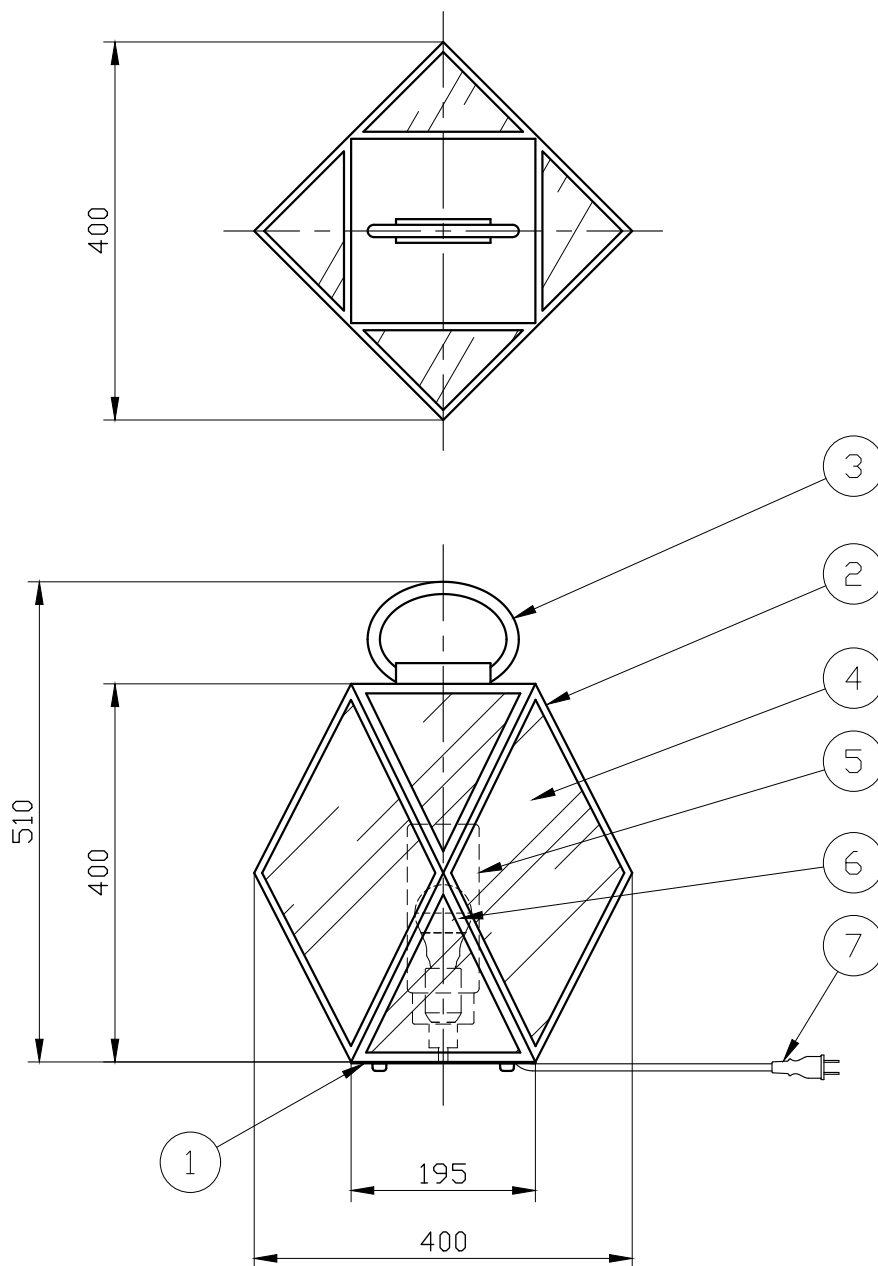

※制作上の都合により仕様を変更することがあります。

⚠ 警告 注意

- 防雨型器具
- 湿度の高いところでは使用禁止
- 強風のアたるところへ設置禁止
- 塩害のある地域では使用禁止

カラー	black white
-----	----------------

10					
9					
8					
7	電源コード			1	
6	ランプ			1	E26
5	保護ガラス	ガラス		1	
4	カバー	アクリル		8	white
3	ハンドル	leather		1	
2	フレーム	metal		1	別表参照
1	ボディー	metal		1	別表参照
記号	部品名	部品番号	材質	数量	仕上

特記	件名
ランプ LED電球 (E26) 60W形×1	品名 Muse outdoor medium (フロアスタンド)
器具重量	品番
*indoor仕様指定可	