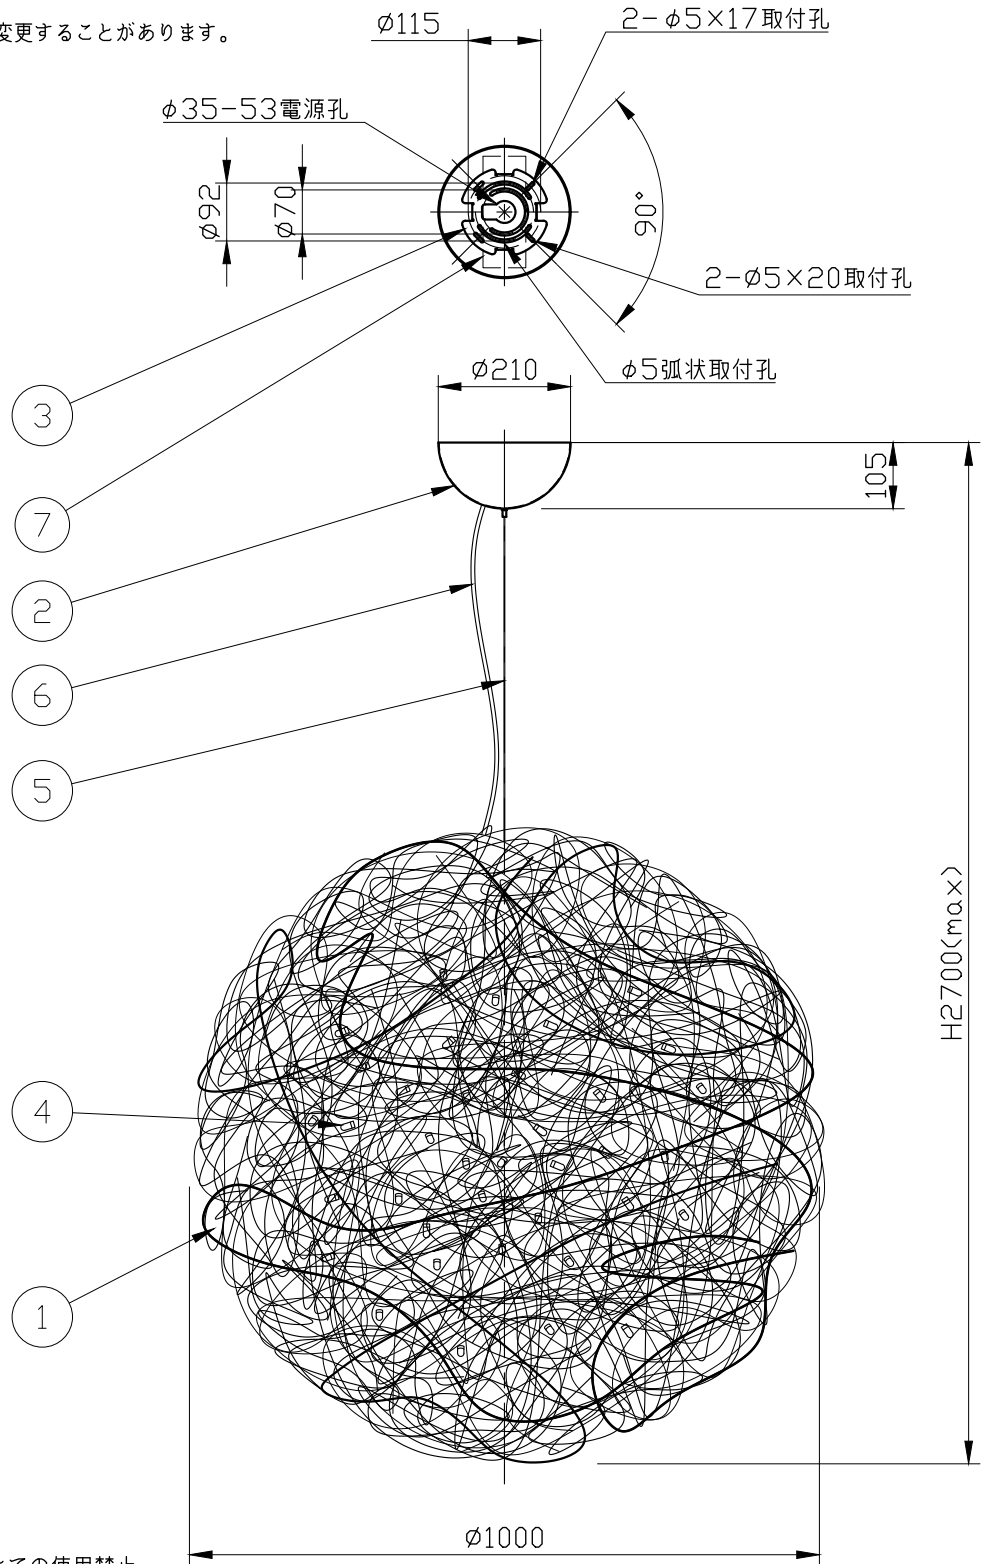

※製作上の都合により仕様を変更することがあります。

⚠ 警告 注意

火災のおそれ有り

○可燃物をかぶせたり近づけての使用禁止。

やけどのおそれ有り

○点灯中は、セード、金属枠にさわらないでください。

※一般の方の工事は、法律で禁止されています。

※取付部の下地補強を必ず行ってください。

10					
9					
8					
7	電源				
6	電源コード		1		
5	吊りワイヤー	SUS	1		
4	ランプ		24	G4	
3	スタッド	metal	1		
2	フランジ	metal	1	別表参照	
1	ボディ	aluminium	1	別表参照	
記号	部品名	部品番号	材質	数量	仕上

	ボディ	フランジ
カラー	aluminium	chrome
	gold	gold

特記	件名
ランプ 12V LED (G4) 1.5Wx24 (2700K)	品名 Fil de Fer 100(ペンダント)
器具重量 約 16kg	品番