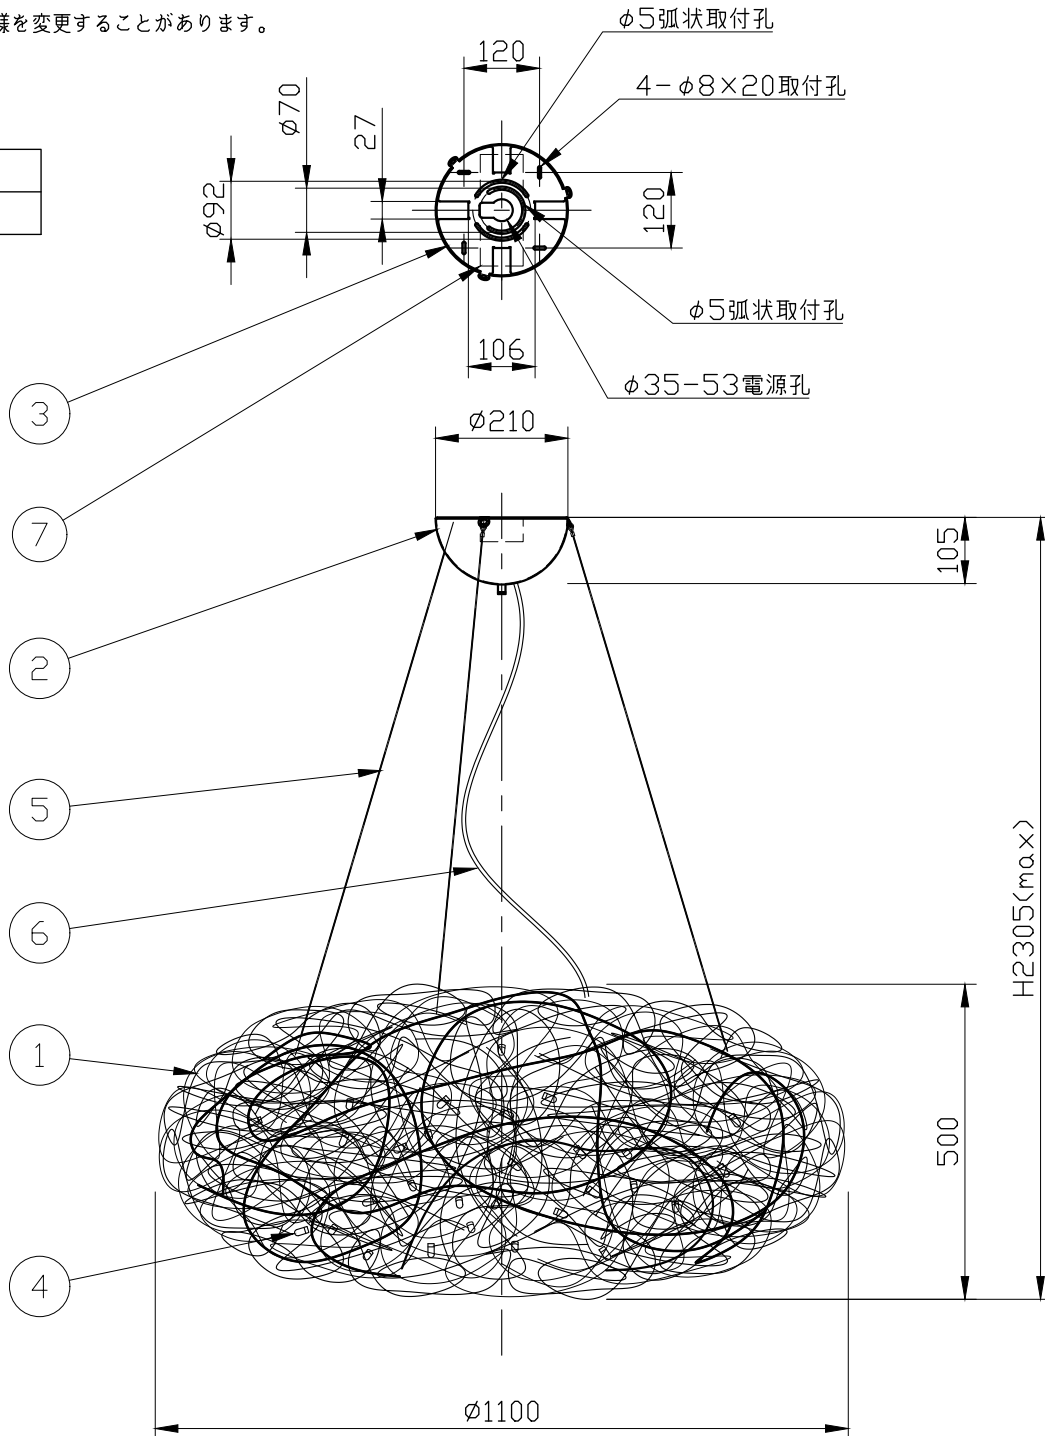

※製作上の都合により仕様を変更することがあります。

カラー	aluminium
	gold

⚠ 警告 注意

- 火災のおそれ有り
  - 可燃物をかぶせたり近づけての使用禁止。
- やけどのおそれ有り
  - 点灯中は、セード、金属枠にさわらないでください。
- ※一般の方の工事は、法律で禁止されています。
- ※取付部の下地補強を必ず行ってください。

10					
9					
8					
7	電源				
6	電源コード		1		
5	吊りワイヤー	SUS	3		
4	ランプ		26	G4	
3	スタッド	metal	1		
2	フランジ	metal	1	別表参照	
1	ボディ	aluminium	1	別表参照	
記号	部品名	部品番号	材質	数量	仕上

特記	件名
ランプ 12V LED (G4) 1.5W×26(2700K)	品名 Fil de Fer ovale 110(ペンダント)
器具重量 約17.0kg	品番