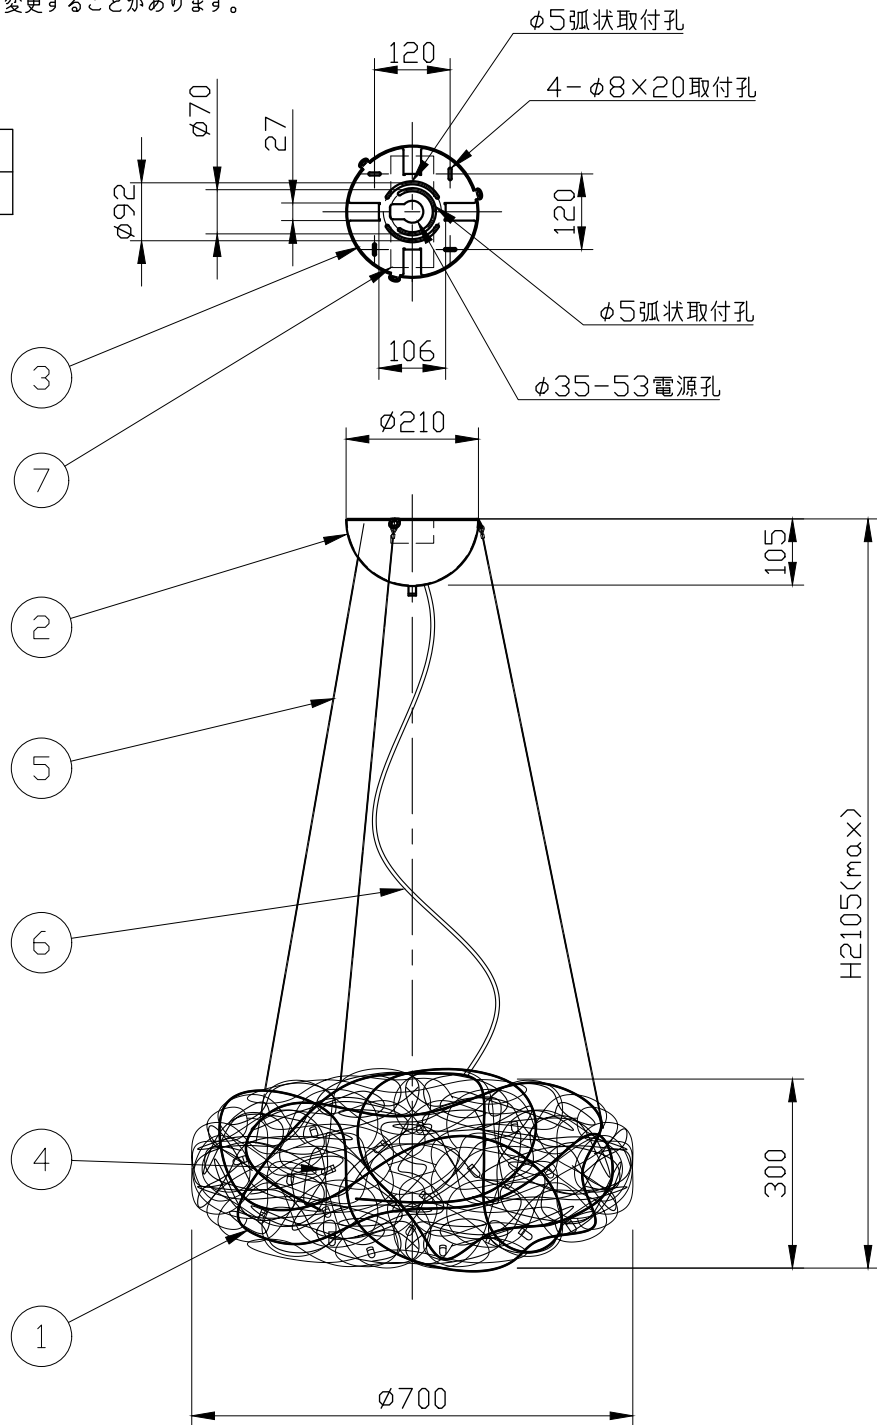

※製作上の都合により仕様を変更することがあります。

カラー	aluminium
	gold

⚠ 警告 注意

火災のおそれ有り

○可燃物をかぶせたり近づけての使用禁止。

やけどのおそれ有り

○点灯中は、セード、金属枠にさわらないでください。

※一般の方の工事は、法律で禁止されてます。

※取付部の下地補強を必ず行ってください。

10					
9					
8					
7	電源				
6	電源コード			1	
5	吊りワイヤー	SUS		3	
4	ランプ			20	G4
3	スタッド	metal		1	
2	フランジ	metal		1	別表参照
1	ボディ	aluminium		1	別表参照
記号	部品名	部品番号	材質	数量	仕上

特記	件名
ランプ 12V LED (G4) 1.5W×20(2700K)	品名 Fil de Fer ovale 70(ペンダント)
器具重量 約8.0kg	品番