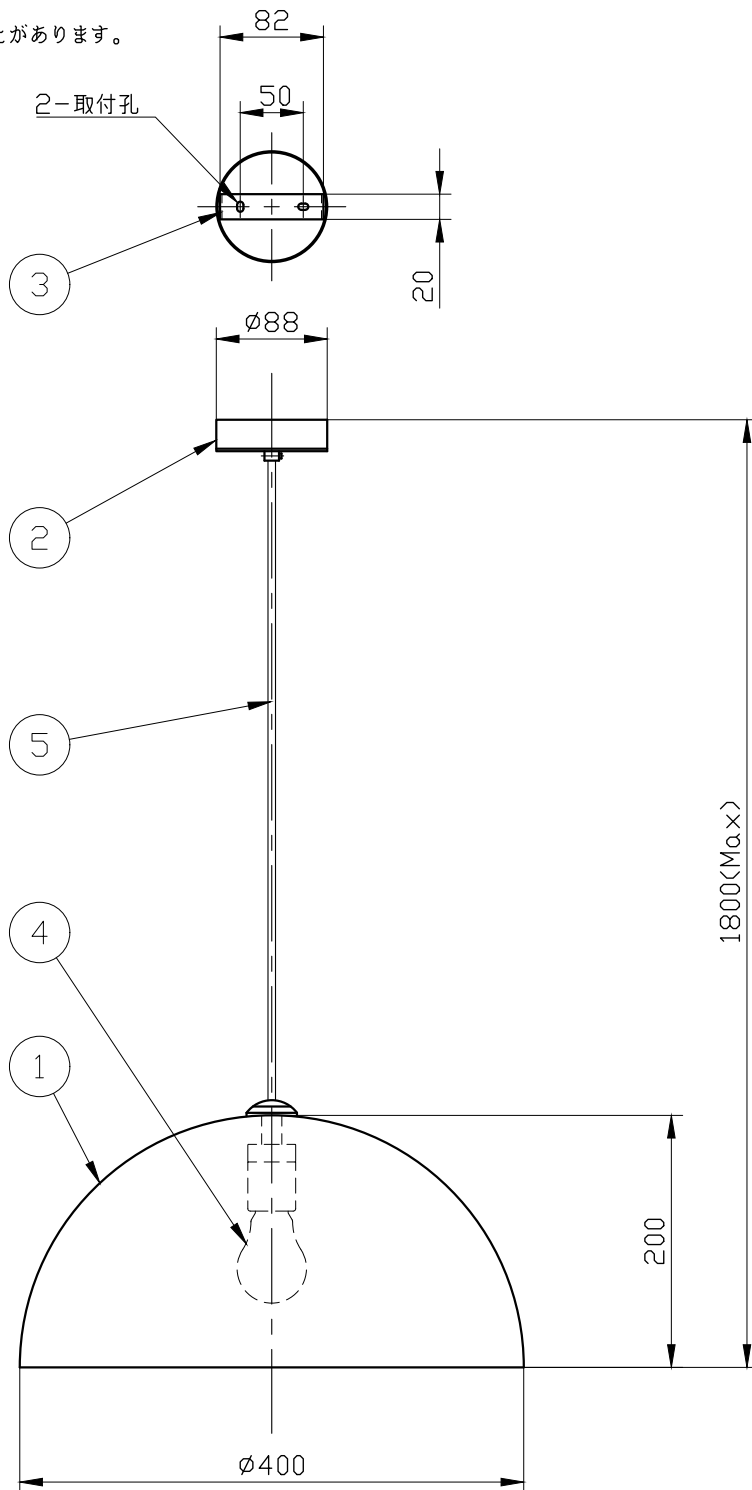

※製作上の都合により仕様を変更することがあります。

⚠ 警告 注意

火災のおそれ有り

- ○可燃物をかぶせたり近づけての使用禁止。
- ○指定以外のランプ使用禁止。

やけどのおそれ有り

- ○点灯中は、セード、金属枠にさわらないでください。

※一般の方の工事は、法律で禁止されています。

		inside
		silver
セードカラー	black	gold
		copper

※取付部の下地補強を必ず行ってください。
※消灯直後のランプは高温になっています。
しばらく時間をおいてから、ランプを交換してください。
ランプは素手で交換しないでください。

10					
9					
8					
7					
6					
5	電源コード			1	
4	ランプ			1	E26
3	スタッド	metal		1	メッキ
2	フランジ	metal		1	クロームメッキ
1	セード	aluminum		1	別表参照
記号	部品名	部品番号	材質	数量	仕上

特記	MAX40w	件名	
ランプ	トップミラー球(E26) 40Wx1 or 白熱球(E26) 40Wx1	品名	Stchu-Moon 02 400 (ペンダント)
器具重量	約2.0kg	品番	
※LED電球(別売) 交換可