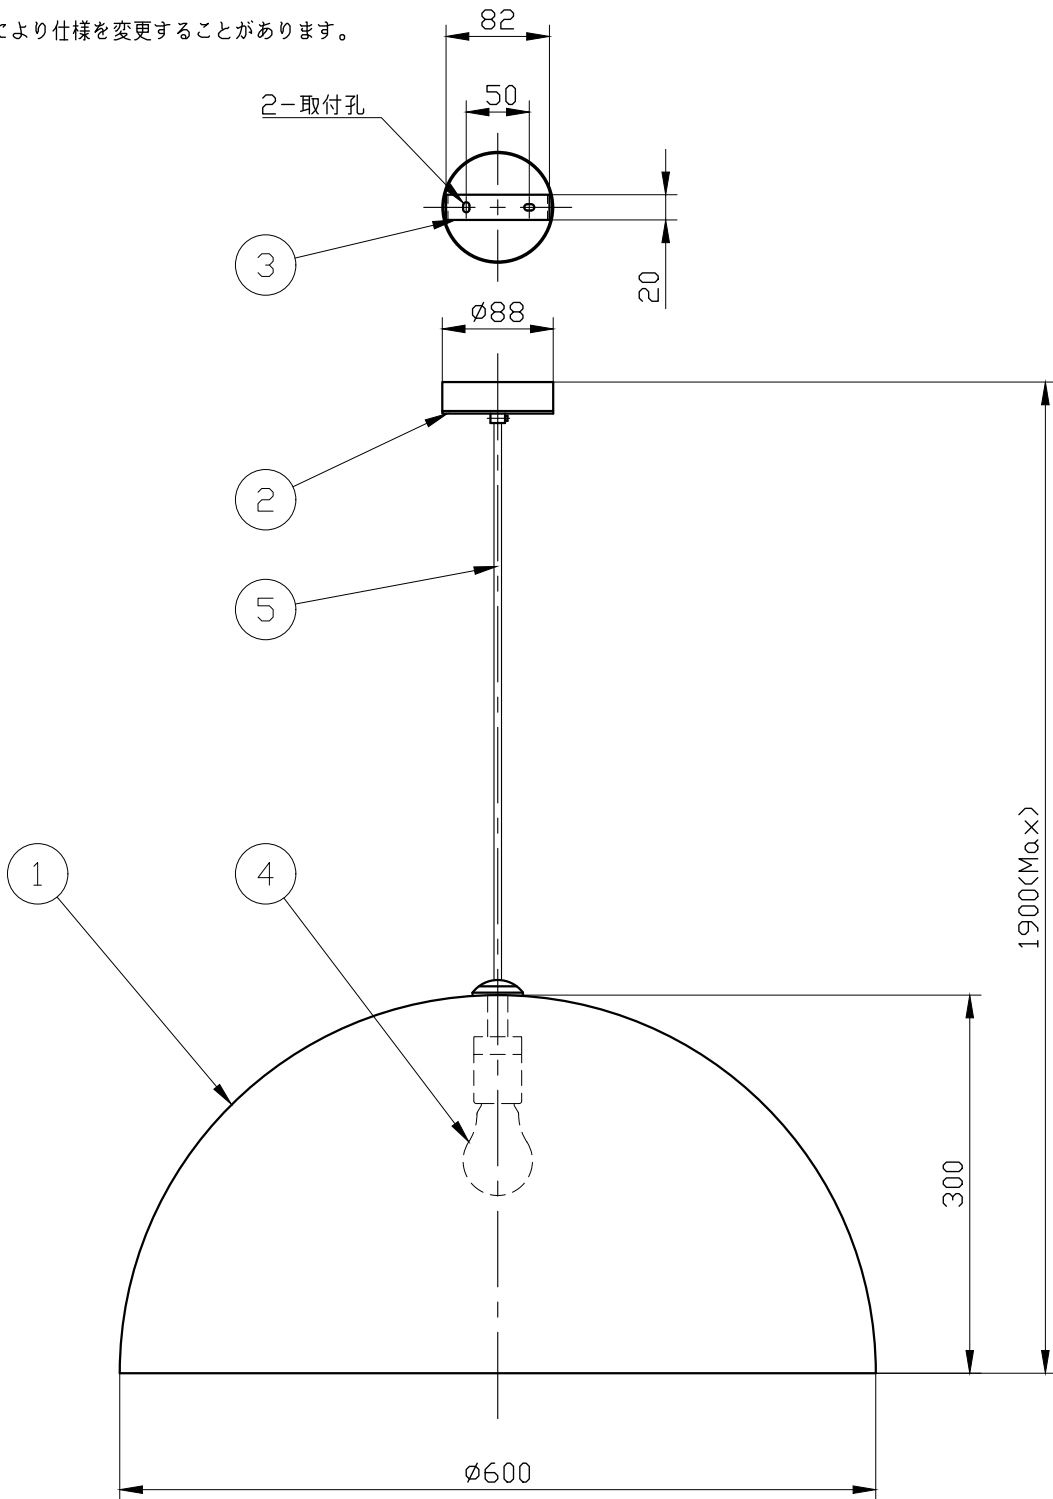

※製作上の都合により仕様を変更することがあります。

警告 注意

- 火災のおそれ有り
 - 可燃物をかぶせたり近づけての使用禁止。
 - 指定以外のランプ使用禁止。
- やけどのおそれ有り
 - 点灯中は、セード、金属枠にさわらないでください。
- ※一般の方の工事は、法律で禁止されてます。

		inside
		silver
セードカラー	black	gold
		copper

※取付部の下地補強を必ず行ってください。
 ※消灯直後のランプは高温になっています。
 しばらく時間をおいてから、ランプを交換してください。
 ランプは素手で交換しないでください。

10					
9					
8					
7					
6					
5	電源コード		1		
4	ランプ		1	E26	
3	スタッド	metal	1	メッキ	
2	フランジ	metal	1	クロームメッキ	
1	セード	aluminum	1	別表参照	
記号	部品名	部品番号	材質	数量	仕上

特記	MAX40w	件名	
ランプ	トップミラー球(E26) 40Wx1 or 白熱球(E26) 40Wx1	品名	Stchu-Moon 02 600 (ペンダント)
器具重量	約3.5kg	品番	
※LED電球(別売)交換可			